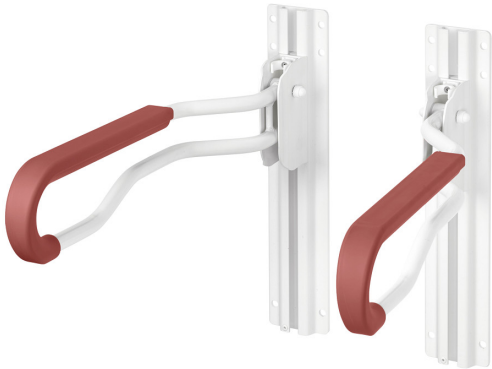

6520 Punaiset käsinojat

- punaiset käsinojat ovat elastomeeria
- kiinnitetään suihkuistuimen korkeudensäätökiskoihin
- pari

Tuotetiedot

Leveys	0 mm	Väri	punainen RAL 3003
Pituus	600 mm	Kaiteen väri	-
Korkeus	-	Materiaali	-
Syvyys	-	Kätisyys	-