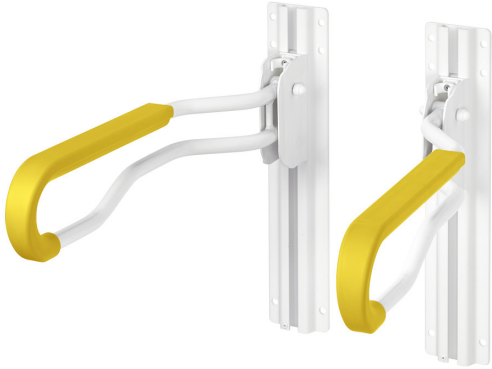

6521 Keltaiset käsinojat

- keltaiset käsinojat ovat elstomeeria
- kiinnitetään suihkuistuimen korkeudensäätökiskoihin
- pari
- **12 vko toimitusaika**

Tuotetiedot

Leveys	0 mm	Väri	keltainen RAL 1004
Pituus	600 mm	Kaiteen väri	-
Korkeus	-	Materiaali	-
Syvyys	-	Kätisyys	-