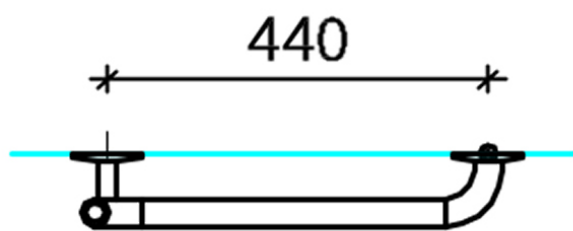

Tuotenumerot:

- 1628 valkoinen
- 1628 H harmaa
- 1628 P punainen
- 1628 K keltainen

HUOM! pituus on laipan keskeltä toisen laipan keskelle

Tuotetiedot

Leveys	440 mm	Väri	-
Pituus	-	Kaiteen väri	-
Korkeus	990 mm	Materiaali	alumiini/nylon
Syvyys	-	Kätisyys	-

ANIMO-TUKIKAHVA

440 + 990 mm

KOR-ANIMO-1628_FAS-FR

KOR-ANIMO-1628_CUT

KOR-ANIMO-1628_PLAN

850