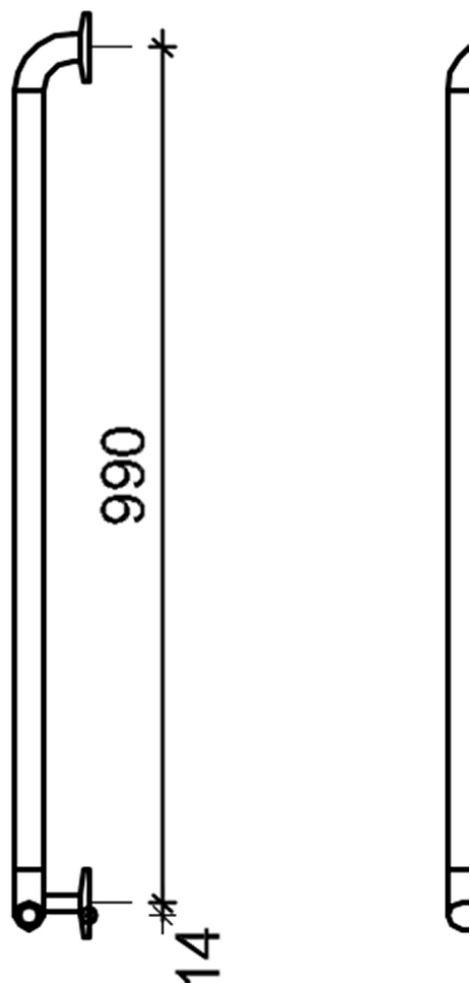

1628 Animo L-tukikahva

Animo-tukikahvan profiiliputki on alumiinia, halkasija 32 mm ja putken takaosa uritettu nylonia. Uritetusta nylonista saa pitävän otteen märkänäkin. L-muotoinen tukikahva toimii myös pyyhelineenä.

Tuotenumerot:

- 1628 valkoinen
- 1628 H harmaa
- 1628 P punainen
- 1628 K keltainen

HUOM! pituus on laipan keskeltä toisen laipan keskelle

Tuotetiedot

Leveys	440 mm	Väri	-
Pituus	-	Kaiteen väri	-
Korkeus	990 mm	Materiaali	alumiini/nylon
Syvyys	-	Kätisyys	-

ANIMO-TUKIKAHVA

440 + 990 mm

KOR-ANIMO-1628_FAS-FR

KOR-ANIMO-1628_CUT

KOR-ANIMO-1628_PLAN

850