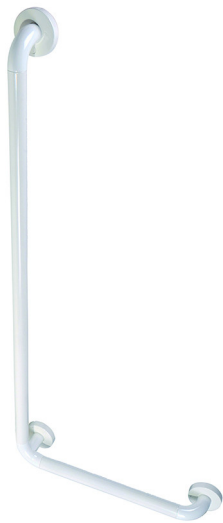

1628 Animo L-tukikahva

Animo-tukikahvan profiiliputki on alumiinia, halkasija 32 mm ja putken takaosa uritettu nylonia. Uritetusta nylonista saa pitävän otteen märkänäkin. L-muotoinen tukikahva toimii myös pyyhelineenä.

Tuotenumerot:

- 1628 valkoinen
- 1628 H harmaa
- 1628 P punainen
- 1628 K keltainen

HUOM! pituus on laipan keskeltä toisen laipan keskelle

Tuotetiedot

Leveys	440 mm	Väri	-
Pituus	-	Kaiteen väri	-
Korkeus	990 mm	Materiaali	alumiini/nylon
Syvyys	-	Kätisyys	-

ANIMO-TUKIKAHVA

440 + 990 mm

KOR-ANIMO-1628_FAS-FR

KOR-ANIMO-1628_CUT

KOR-ANIMO-1628_PLAN

850