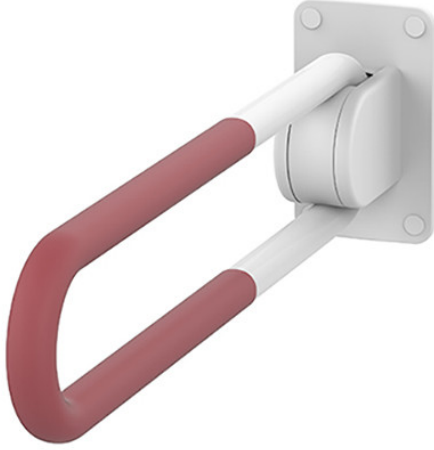

20111 Oval -tukikaide

Oval-tukikaiteissa on valkoinen antimikrobinen teräsrunko ja niiden tartuntapinnat ovat elastomeeria. Sulavalinjainen ja ergonomisesti muotoiltu Oval-tukikaide mahdollistaa kaksi tartuntakorkeutta. Kaiteen sisällä on kevennysmekanismi, joka keventää kaidetta nostettaessa. Mekanismi myös pitää kaiteen yläasennossa ilman erillisiä lukitusmekanismeja. Tukikaiteen peitelevyt ovat muovia ja kiinnitysosat maalattua terästä. Profiiliputken halkaisija on 30 x 33 mm. Tukikaide on koekuormitettu 250 kgalaspäin ja 100 kg sivuttaissuunnassa. Kiinnitystarvikkeet tilattava erikseen. Tukikaiteeseen on mahdollista liittää rintatuki, wc-paperiteline ja käsisuihkupidike.

- tukikaiteen rungon materiaali: antimikrobinen maalattu valkoinen teräs
- tukikaiteen tartuntapinnat ovat antimikrobista luistamatonta elastomeeria
- profiiliputken Ø 33 x 30 mm
- kaiteessa kevennysmekanismi
- kestäää 250 kg kuormituksen
- kiinnitystarvikkeet tilattava erikseen

Tuotevaihtoehdot:

- 20111C
- 20111R punainen

HUOM! Kyseessä POISTUVA TUOTE. Kysy lisää 09 5491 4400.

Tuotetiedot

Leveys	125 mm	Väri	-
Pituus	720 mm	Kaiteen väri	-
Korkeus	204 mm	Materiaali	-
Syvyys	-	Kätisyys	molemmat