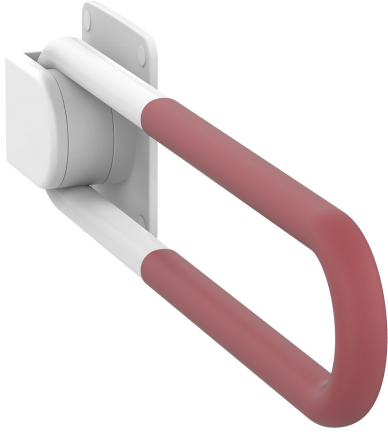

20127R Oval -tukikaide, sivukiinnitys

Oval-tukikaiteissa on valkoinen antimikrobinen teräsrunko ja niiden tartuntapinnat ovat elastomeeria. Kromisessa tukikaiteessa ei ole elastomeerista tartuntapintaa. Sulavalinjainen ja ergonomisesti muotoiltu Oval-tukikaide mahdollistaa kaksi tartuntakorkeutta. Kaiteen sisällä on kevennysmekanismi, joka keventää kaidetta nostettaessa. Mekanismi myös pitää kaiteen yläasennossa ilman erillisiä lukitusmekanismeja. Tukikaiteen peitelevyt ovat muovia ja kiinnitysosat maalattua terästä. Profiiliputken halkaisija on 30 x 33 mm.

Tukikaiteet on koekuormitettu 250 kg alaspäin ja 100 kg sivuttaissuunnassa.

Kiinnitystarvikkeet tilattava erikseen. Tukikaiteeseen on mahdollista liittää rintatuki, wc-paperiteline ja käsisuihkupidike.

- tukikaiteen rungon materiaali: antimikrobinen maalattu valkoinen
- tukikaiteen tartuntapinnat ovat antimikrobista luistamatonta elastomeeria
- profiiliputken Ø 33 x 30 mm
- kaiteessa kevennysmekanismi
- kestää 250 kg kuormituksen
- sivuttaiskuormitus 100 kg
- kiinnitystarvikkeet tilattava erikseen

20127R punainen

Tuotetiedot

Leveys	0 mm	Väri	-
Pituus	720 mm	Kaiteen väri	-
Korkeus	-	Materiaali	-
Syvyys	-	Kätisyys	oikea