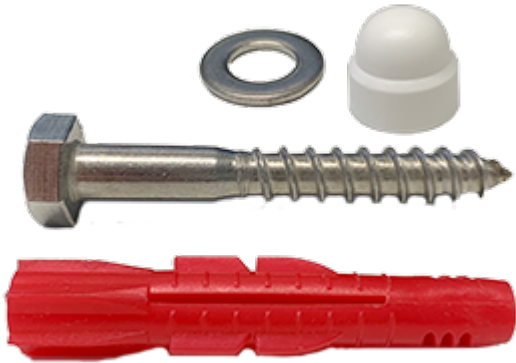

20063-Z Kiinnitystarvikkeet

Kiinnitystarvikkeet lattiakiinnitteiselle tolpalle Stay-tukikaiteelle 10111 ja Regal-tukikaiteelle 20107

Sisältää

- 4 kpl kansiruuvia
- 4 kpl peitehattua
- 4 kpl aluslevyä
- 4 kpl seinätulppaa

Tuotetiedot

Leveys	0 mm	Väri	-
Pituus	-	Kaiteen väri	-
Korkeus	-	Materiaali	-
Syvyys	-	Kätisyys	-