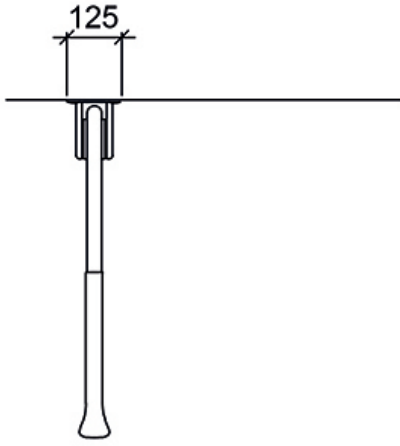

20105 Regal kiinteä tukikaide

Moderni Regal-tukikaide sopii niin julkisiin kuin yksityisiinkin WC-tiloihin. Kaiteen sisällä on kevennysmekanismi, joka keventää kaidetta nostettaessa. Mekanismi myös pitää kaiteen yläasennossa ilman erillisiä lukitusmekanismeja. Regal-tukikaiteet ovat antimikrobisia, valkoiseksi maalattuja elastomeeritartuntapinnalla. Tukikaiteen peitelevyt ovat muovia ja kiinnitysosat maalattua terästä. Tukikaide on koekuormitettu 250 kg alaspäin ja 150 kg sivuttaissuunnassa. Kiinnitystarvikkeet tilattava erikseen. Tukikaidetta on mahdollista lisävarustaa rintatuella, wc-paperitelineellä ja käsisuihkupidikeellä.

- tukikaiteen rungon materiaali: antimikrobinen maalattu valkoinen
- tukikaiteen tartuntapinnat ovat antimikrobista luistamatonta elastomeeria
- profiiliputken Ø 33 x 30 mm
- kaiteessa kevennysmekanismi
- kestää 250 kg kuormituksen ja 150kg sivusuunnassa
- kiinnitystarvikkeet tilattava erikseen

Tuotenumerot:

- 20105G harmaa
- 20105R punainen

Tuotetiedot

Leveys	125 mm	Väri	-
Pituus	770 mm	Kaiteen väri	-
Korkeus	204 mm	Materiaali	-
Syvyys	-	Kätisyys	-

20105 PLAN

20105 FRONT

20105 SIDE