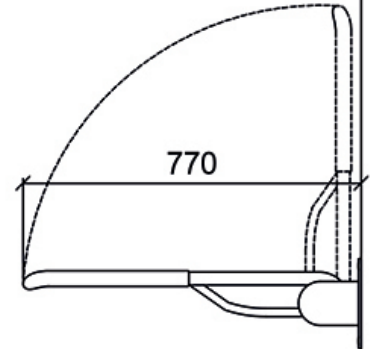

- tukikaiteen rungon materiaali: antimikrobinen maalattu valkoinen
- tukikaiteen tartuntapinnat ovat antimikrobista luistamatonta elastomeeria
- profiiliputken Ø 33 x 30 mm
- kaiteessa kevennysmekanismi
- kestää 250 kg kuormituksen ja 150kg sivusuunnassa
- kiinnitystarvikkeet tilattava erikseen

Tuotenumerot:

- 20105G harmaa
- 20105R punainen

Tuotetiedot

Leveys	125 mm	Väri	-
Pituus	770 mm	Kaiteen väri	-
Korkeus	204 mm	Materiaali	-
Syvyys	-	Kätisyys	-

20105 PLAN

20105 FRONT

20105 SIDE