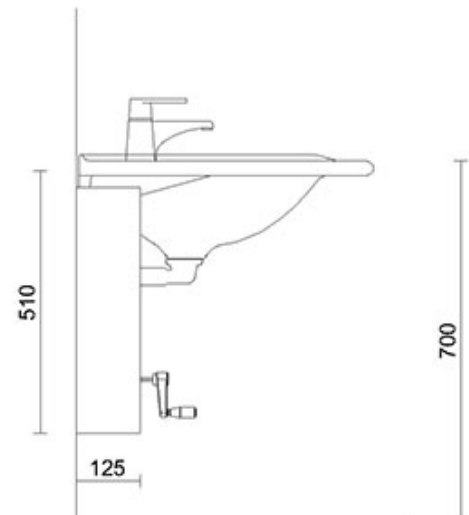

6209S Kiinnitystarvikkeet

Regal-tukikaiteille 20101C, 20105G/R sekä Sense -suihkuistuimille 17402G/R ja 17405G/R

Sisältää

- 4 kpl uppokantapultteja
- 4 kpl litteitä peitehattuja
- 4 kpl X1-seinätulppia

Tuotetiedot

| | | | |
|---------|------|--------------|---|
| Leveys | 0 mm | Väri | - |
| Pituus | - | Kaiteen väri | - |
| Korkeus | - | Materiaali | - |
| Syvyys | - | Kätsisyys | - |

Mittapiirros

6243.4R FRONT

6243.4R SIDE