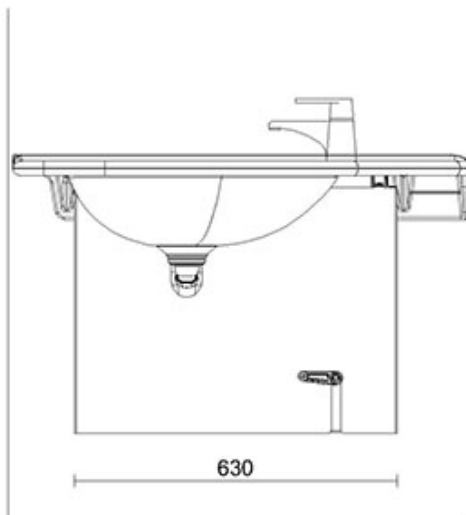

6209S Kiinnitystarvikkeet

Regal-tukikaiteille 20101C, 20105G/R sekä Sense -suihkuistuimille 17402G/R ja 17405G/R

Sisältää

- 4 kpl uppokantapultteja
- 4 kpl litteitä peitehattuja
- 4 kpl X1-seinätulppia

Tuotetiedot

| | | | |
|---------|------|--------------|---|
| Leveys | 0 mm | Väri | - |
| Pituus | - | Kaiteen väri | - |
| Korkeus | - | Materiaali | - |
| Syvyys | - | Kätsisyys | - |

Mittapiirros

6243.4R FRONT

6243.4R SIDE