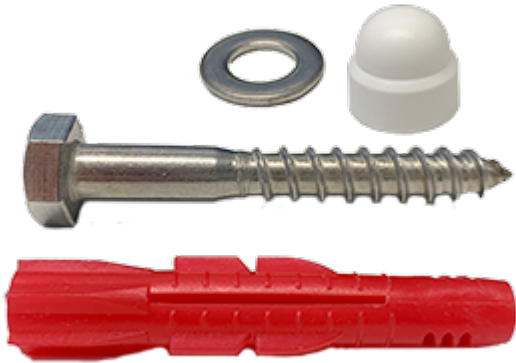

### 20063-Z Kiinnitystarvikkeet

Kiinnitystarvikkeet lattiakiinnitteiselle tolpalle Stay-tukikaiteelle 10111 ja Regal-tukikaiteelle 20107

Sisältää

- 4 kpl kansiruuvia
- 4 kpl peitehattua
- 4 kpl aluslevyä
- 4 kpl seinätulppaa

#### Tuotetiedot

Leveys	0 mm	Väri	-
Pituus	-	Kaiteen väri	-
Korkeus	-	Materiaali	-
Syvyys	-	Kätisyys	-