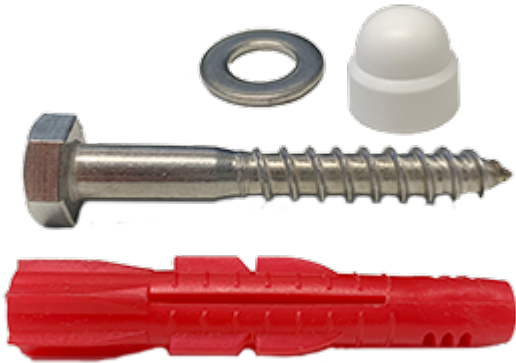

20064 Kiinnitystarvikkeet

Sisältää

- 6 kpl kansiruuvia
- 6 kpl peitehattua
- 6 kpl aluslevyä
- 6 kpl seinätulppaa

Suihkuistuinille 1737, 1738 ja 1740W

Stay-tukikaiteille 10101, 10102, 10103, 10106, 10113, 10115, 10116, 10123, 10125, sekä 20032N

Tuotetiedot

Leveys	0 mm	Väri	-
Pituus	-	Kaiteen väri	-
Korkeus	-	Materiaali	-
Syvyys	-	Kätisyys	-