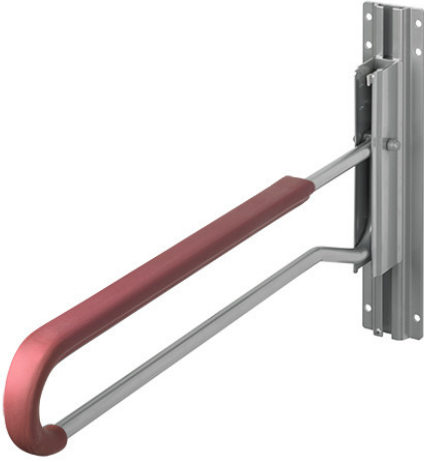

### Poistuvat Stay-tukikaiteet

Poistuvia Stay-tukikaiteita, kysy tarjousmyynnistämme!

#### Punaiset

- 10116R - Stay 16 tukikaide 650 mm punainen, seinäk. kork.säädettävä
- 10106R - Stay 6 kiinteä tukikaide 650 mm punainen
- 10101RW - Stay 1 tukikaide 800 mm seinäk. punainen
- 10102R - Stay 2 tukikaide 800 mm seinäk. punainen, kiinteä, senkatut kiinnitysreiät
- 10123RW - Stay 23 tukikaide 820 mm, pikasäädöllä, punainen
- 10125R - Stay 25 tukikaide 920 mm pikasäädöllä, punainen, senkatut kiinnitysreiät
- 10115 HP - Stay 15 tukikaide 920 mm seinäk. pun/harmaa

#### Keltaiset

- 10101 K - Stay 1 tukikaide 800 mm seinäk. kelta
- 10111Y - Stay 11 tukikaide 800 mm lattiak.keltainen, kork.säädettävä
- 10113 K - Stay 13 tukikaide 820 mm kelt., kork. säädettävä

#### Harmaat

- 10115G - Stay 15 tukikaide 920 mm harmaa, seinäk. kork.säädettävä, senkatut kiinnitysreiät
- 10115GW - Stay 15 tukikaide 920 mm harmaa, seinäk. kork.säädettävä