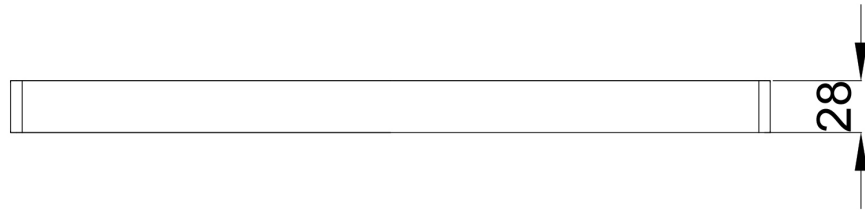

#### Ominaisuudet

- suojausluokka: IP44
- väriämpötila: 4000K
- CRI Ra: >90
- valon voimakkuus: 432 lm
- valonjako ylös/alas tai sivuilla: 50 % / 50 %
- teho: 2,9 W
- ledien käyttöikä: 50 000 h
- käyttöjännite: 180-264 VAC
- mahdollista saada DALI-himmennettynä
- mahdollista saada Casambi-ohjaimella
- kiinnitys vaakaan tai pystyyn, seinään ja kaappiin

#### Tuotetiedot

Leveys	0 mm	Väri	valkoinen
Pituus	400 mm	Kaiteen väri	-
Korkeus	28 mm	Materiaali	-
Syvyys	110 mm	Kätisyys	-