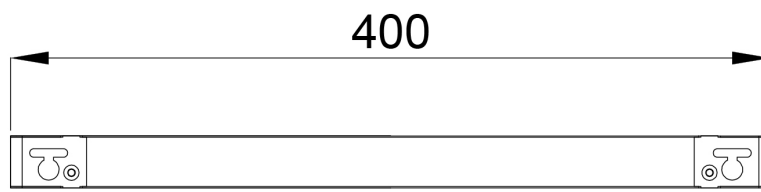

Monipuolisesti asennettava valaisin voidaan asentaa vaakaan peilin yläpuolelle tai pystyyn peilin sivulle, tai peilikaapin yläpintaan. Teräsrunkoinen kestävän kehityksen mukaan Suomessa suunniteltu ja valmistettu valaisin on huollettavissa siten, että sen valonlähteet ja virtalähde ovat vaihdettavissa.

#### Ominaisuudet

- suojausluokka: IP44
- väriämpötila: 4000K
- CRI Ra: >90
- valon voimakkuus: 432 lm
- valonjako ylös/alas tai sivuilla: 50 % / 50 %
- teho: 2,9 W
- ledien käyttöikä: 50 000 h
- käyttöjännite: 180-264 VAC
- mahdollista saada DALI-himmennettynä
- mahdollista saada Casambi-ohjaimella
- kiinnitys vaakaan tai pystyyn, seinään ja kaappiin

#### Tuotetiedot

Leveys	0 mm	Väri	valkoinen
Pituus	400 mm	Kaiteen väri	-
Korkeus	28 mm	Materiaali	-
Syvyys	110 mm	Kätisyys	-