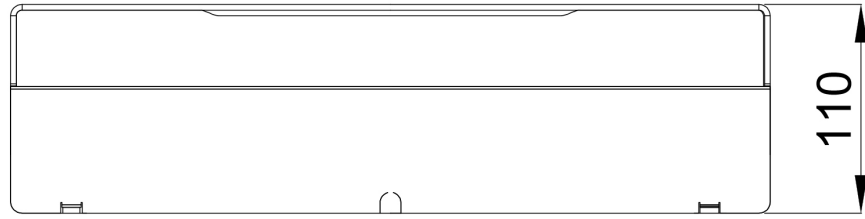

#### Ominaisuudet

- suojausluokka: IP44
- väriämpötila: 4000K
- CRI Ra: >90
- valon voimakkuus: 432 lm
- valonjako ylös/alas tai sivuilla: 50 % / 50 %
- teho: 2,9 W
- ledien käyttöikä: 50 000 h
- käyttöjännite: 180-264 VAC
- mahdollista saada DALI-himmennettynä
- mahdollista saada Casambi-ohjaimella
- kiinnitys vaakaan tai pystyyn, seinään ja kaappiin

#### Tuotetiedot

Leveys	0 mm	Väri	valkoinen
Pituus	400 mm	Kaiteen väri	-
Korkeus	28 mm	Materiaali	-
Syvyys	110 mm	Kätisyys	-