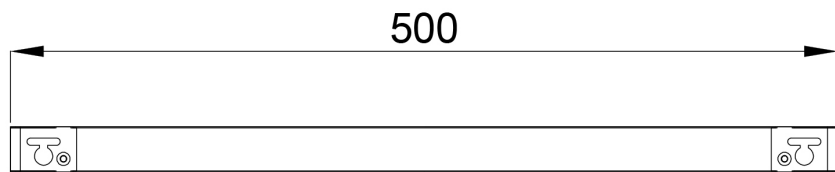

Monipuolisesti asennettava valaisin voidaan asentaa vaakaan peilin yläpuolelle tai pystyyn peilin sivulle, tai peilikaapin yläpintaan. Teräsrunkoinen kestävä kehityksen mukaan Suomessa suunniteltu ja valmistettu valaisin on huollettavissa siten, että sen valonlähteet ja virtalähde ovat vaihdettavissa.

Valaisinta on saatavissa neljää eri pituutta.

Ominaisuudet

- suojausluokka: IP44
- väriämpötila: 4000K
- CRI Ra: >90
- valon voimakkuus: 575 lm
- valonjako ylös/alas tai sivuilla: 50 % / 50 %
- teho: 3,8 W
- ledien käyttöikä: 50 000 h
- käyttöjännite: 180-264 VAC
- mahdollista saada DALI-himmennettynä
- mahdollista saada Casambi-ohjaimella
- kiinnitys vaakaan tai pystyyn, seinään ja kaappiin

Muut tiedot

- Vakioväri: valkoinen RAL 9016, saatavissa myös muissa RAL-sävyissä.
- Materiaalit: runko terästä, lediprofiilit alumiinia ja optiikka akryyliä
- Vaihdeavissa: liitäntälaitte ja ledit

Tuotteella on minimitoimitusmäärä 50kpl.

Tuotetiedot

Leveys	0 mm	Väri	valkoinen
Pituus	500 mm	Kaiteen väri	-
Korkeus	28 mm	Materiaali	-
Syvyys	110 mm	Kätisyys	-

9556 LED lightning