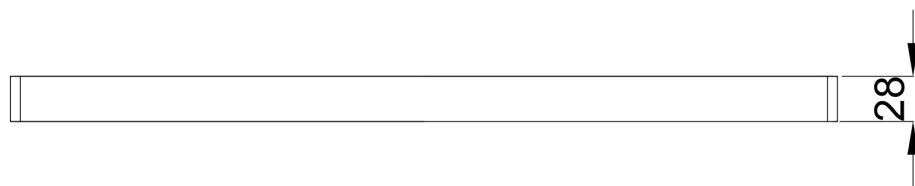

Monipuolisesti asennettava valaisin voidaan asentaa vaakaan peilin yläpuolelle tai pystyyn peilin sivulle, tai peilikaapin yläpintaan. Teräsrunkoinen kestävä kehityksen mukaan Suomessa suunniteltu ja valmistettu valaisin on huollettavissa siten, että sen valonlähteet ja virtalähde ovat vaihdettavissa.

Valaisinta on saatavissa neljää eri pituutta.

Ominaisuudet

- suojausluokka: IP44
- väriämpötila: 4000K
- CRI Ra: >90
- valon voimakkuus: 575 lm
- valonjako ylös/alas tai sivuilla: 50 % / 50 %
- teho: 3,8 W
- ledien käyttöikä: 50 000 h
- käyttöjännite: 180-264 VAC
- mahdollista saada DALI-himmennettynä
- mahdollista saada Casambi-ohjaimella
- kiinnitys vaakaan tai pystyyn, seinään ja kaappiin

Muut tiedot

- Vakioväri: valkoinen RAL 9016, saatavissa myös muissa RAL-sävyissä.
- Materiaalit: runko terästä, lediprofiilit alumiinia ja optiikka akryyliä
- Vaihdeavissa: liitäntälaitte ja ledit

Tuotteella on minimitoimitusmäärä 50kpl.

Tuotetiedot

Leveys	0 mm	Väri	valkoinen
Pituus	500 mm	Kaiteen väri	-
Korkeus	28 mm	Materiaali	-
Syvyys	110 mm	Kätisyys	-

9556 LED lightning