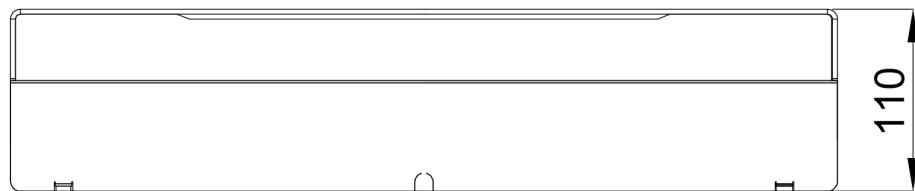

Valaisinta on saatavissa neljää eri pituutta.

Ominaisuudet

- suojausluokka: IP44
- väriämpötila: 4000K
- CRI Ra: >90
- valon voimakkuus: 575 lm
- valonjako ylös/alas tai sivuilla: 50 % / 50 %
- teho: 3,8 W
- ledien käyttöikä: 50 000 h
- käyttöjännite: 180-264 VAC
- mahdollista saada DALI-himmennettynä
- mahdollista saada Casambi-ohjaimella
- kiinnitys vaakaan tai pystyyn, seinään ja kaappiin

Tuotetiedot

Leveys	0 mm	Väri	valkoinen
Pituus	500 mm	Kaiteen väri	-
Korkeus	28 mm	Materiaali	-
Syvyys	110 mm	Kätisyys	-

9556 LED lightning