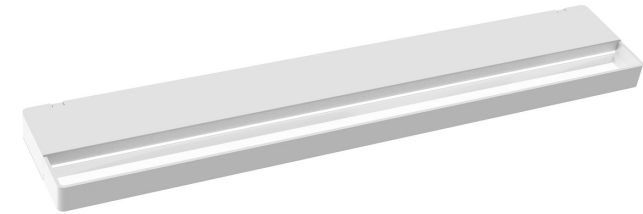

9557 LED-valaisin

Gaius LED on kylpyhuonevalaisinsarja, jossa on kaunislinjainen ja toiminnallinen muotoilu. Valaisimien laadukas optiikka tarjoaa erinomaisen häikäisemättömän kahteen suuntaan avautuvan valon. Peilikaapin tai peilin yhteydessä Gaius LED -valaisin antaa kauniin valon sekä kasvoille, että lähiympäristöön. Gaius LED soveltuu erittäin hyvin yksityisiin ja julkisiin kylpyhuoneisiin, saniteettitiloihin, WC-tiloihin sekä pesutiloihin. Monipuolisesti asennettava valaisin voidaan asentaa vaakaan peilin yläpuolelle tai pystyyn peilin sivulle, tai peilikaapin yläpintaan. Teräsrunkoinen kestävä kehityksen mukaan Suomessa suunniteltu ja valmistettu valaisin on huollettavissa siten, että sen valonlähteet ja virtalähde ovat vaihdettavissa.

Ominaisuudet:

- suojausluokka: IP44
- värilämpötila: 4000K
- CRI Ra: >90
- valon voimakkuus: 720 lm
- valonjako ylös/alas tai sivuilla: 50 % / 50 %
- teho: 4,8 W
- ledien käyttöikä: 50 000 h
- käyttöjännite: 180-264 VAC
- mahdollista saada DALI-himmennettynä
- mahdollista saada Casambi-ohjaimella
- kiinnitys vaakaan tai pystyyn, seinään ja kaappiin

Tuotetiedot

- Vakioväri: valkoinen RAL 9016, saatavissa myös muissa RAL-sävyissä.
- Materiaalit: runko terästä, lediprofiilit alumiinia ja optiikka akryyliä
- Vaihdeavissa: liitäntälaite ja ledit

Tuotetiedot			
Leveys	0 mm	Väri	valkoinen
Pituus	600 mm	Kaiteen väri	-
Korkeus	28 mm	Materiaali	-
Syvyys	110 mm	Kätisyys	-