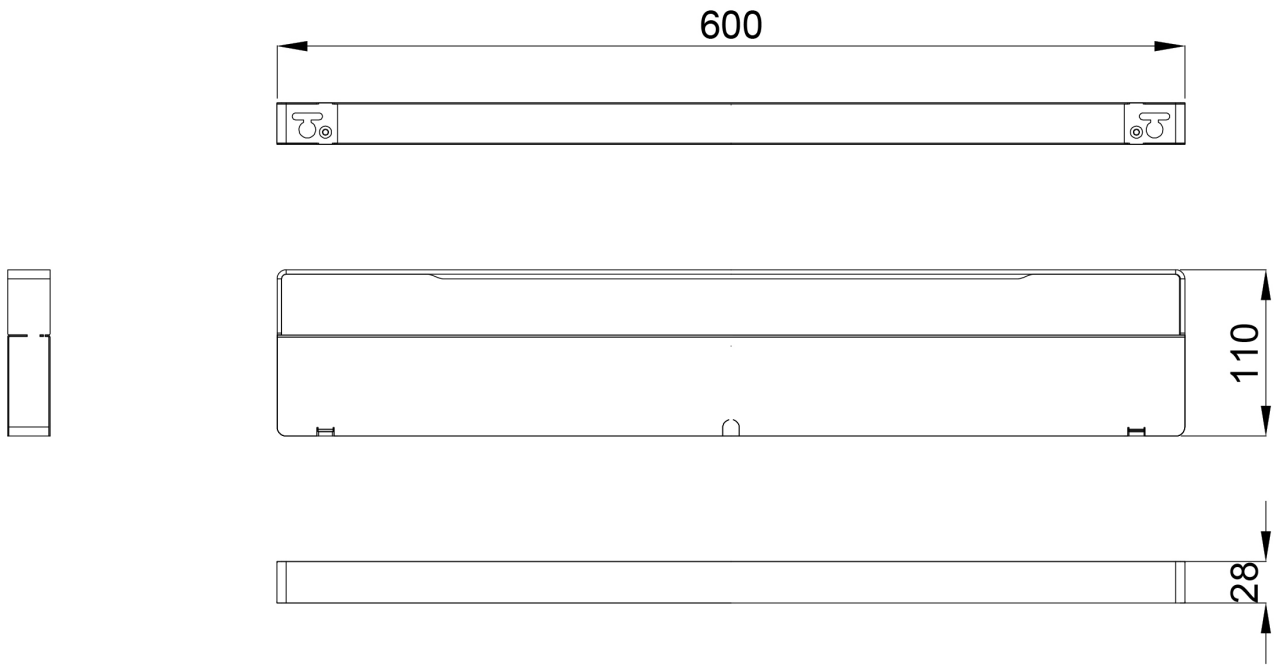

Ominaisuudet:

- suojausluokka: IP44
- värilämpötila: 4000K
- CRI Ra: >90
- valon voimakkuus: 720 lm
- valonjako ylös/alas tai sivuilla: 50 % / 50 %
- teho: 4,8 W
- ledien käyttöikä: 50 000 h
- käyttöjännite: 180-264 VAC
- mahdollista saada DALI-himmennettynä
- mahdollista saada Casambi-ohjaimella
- kiinnitys vaakaan tai pystyyn, seinään ja kaappiin

Tuotetiedot

- Vakioväri: valkoinen RAL 9016, saatavissa myös muissa RAL-sävyissä.
- Materiaalit: runko terästä, lediprofiilit alumiinia ja optiikka akryyliä
- Vaihdeavissa: liitäntälaite ja ledit

Tuotetiedot			
Leveys	0 mm	Väri	valkoinen
Pituus	600 mm	Kaiteen väri	-
Korkeus	28 mm	Materiaali	-
Syvyys	110 mm	Kätisyys	-