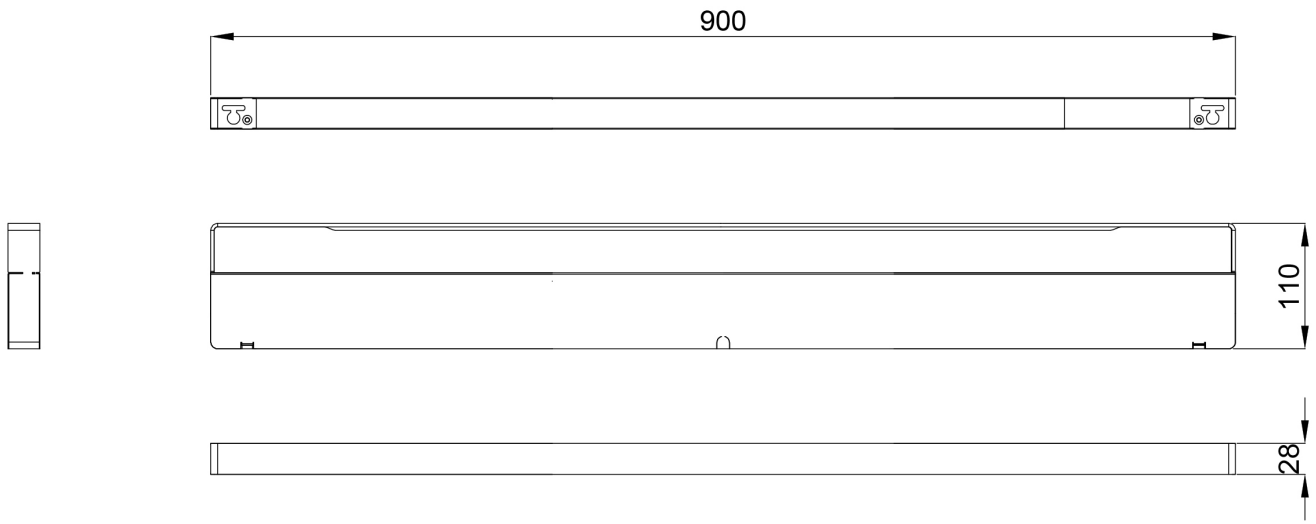

Monipuolisesti asennettava valaisin voidaan asentaa vaakaan peilin yläpuolelle tai pystyyn peilin sivulle, tai peilikaapin yläpintaan. Teräsrunkoinen kestävä kehityksen mukaan Suomessa suunniteltu ja valmistettu valaisin on huollettavissa siten, että sen valonlähteet ja virtalähde ovat vaihdettavissa.

Valaisinta on saatavissa neljää eri pituutta.

Ominaisuudet

- suojausluokka: IP44
- väriämpötila: 4000K
- CRI Ra: >90
- valon voimakkuus: 1150 lm
- valonjako ylös/alas tai sivuilla: 50 % / 50 %
- teho: 7,7 W
- ledien käyttöikä: 50 000 h
- käyttöjännite: 180-264 VAC
- mahdollista saada DALI-himmennettynä
- mahdollista saada Casambi-ohjaimella
- kiinnitys vaakaan tai pystyyn, seinään ja kaappiin

Tuotetiedot

- Vakioväri: valkoinen RAL 9016, saatavissa myös muissa RAL-sävyissä.
- Materiaalit: runko terästä, lediprofiilit alumiinia ja optiikka akryyliä
- Vaihdeavissa: liitäntälaite ja ledit

Tuotteella on minimitoimitusmäärä 50kpl.

Tuotetiedot			
Leveys	0 mm	Väri	valkoinen
Pituus	900 mm	Kaiteen väri	-
Korkeus	28 mm	Materiaali	-
Syvyys	110 mm	Kätisyys	-

9558 LED lighting