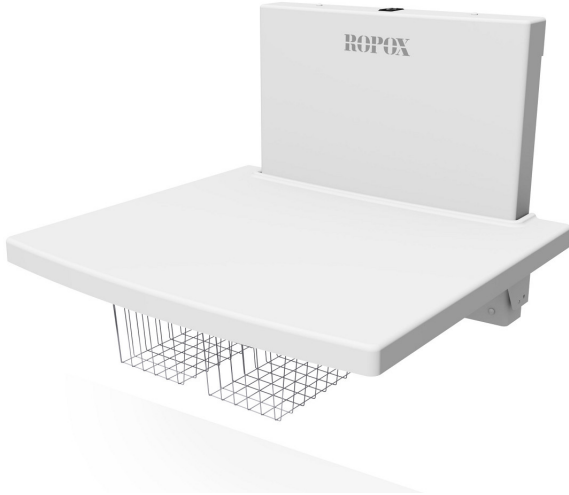

R50-50678 Medi2-lastenhoitopöytä

Pienten lasten hoitoon tarkoitettu sähköisesti säädettävä lastenhoitopöytä.

- Seinäkiinnitteinen
- Sähköinen korkeudensäätö 400 mm välillä 600 - 1000 mm
- Työtason mitat 900 × 800 mm, työtaso valkoista muovia
- Tarvikekorit ja turvakytin sisältyy

Tuotetiedot

Leveys	900 mm	Väri	-
Pituus	800 mm	Kaitteen väri	-
Korkeus	660 mm	Materiaali	-
Syvyys	-	Kätisyys	-