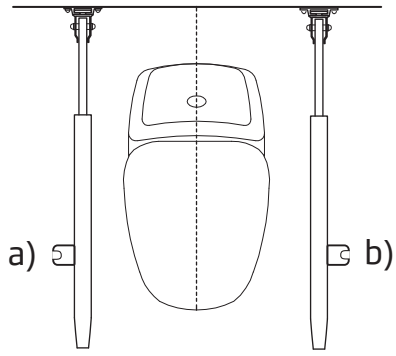

## Installation instruction

Aluslevy 4,3 x 9 x 0,8  
Mutteri M4 Nyloc  
Koveruuvi M4 4 x 16  
Levyruuvi 4,8 x 13

A2 1 kpl  
A2 1 kpl  
A2 1 kpl  
A2/A4 1 kpl

Oras 251500  
251500-11

**A**

**B**