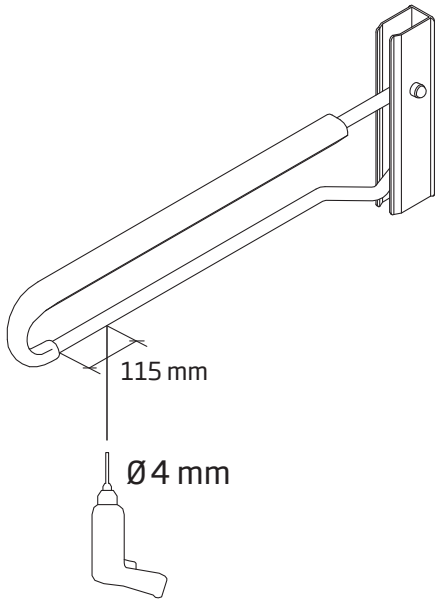

## Installation instruction

Aluslevy 4,3 x 9 x 0,8  
Mutteri M4 Nyloc  
Koveruuvi M4 4 x 16  
Levyruuvi 4,8 x 13

A2 1 kpl  
A2 1 kpl  
A2 1 kpl  
A2/A4 1 kpl

Oras 251500  
251500-11

**A**

**B**