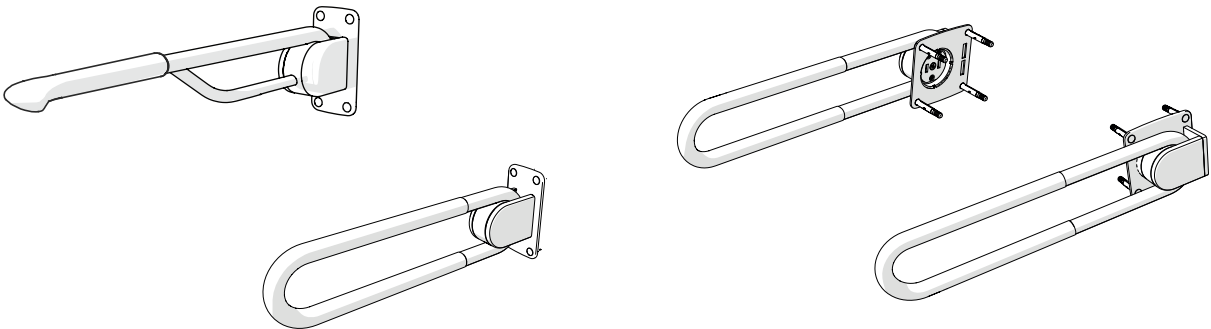

Gaius Regal & Oval

20105
20203

20111

20209
20210

20127

6209S

-  x4
-  x4 12x60
-  x4
M8x60 mm

> korpinen.com