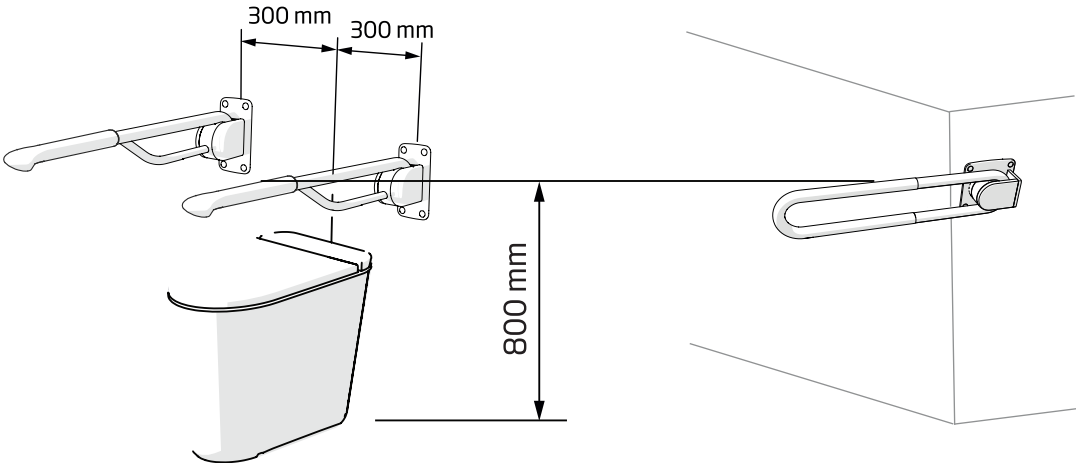

20105
20203

20111

20209
20210

20127

6209S

- x4
- x4 12x60
- x4
  M8x60 mm

> korpinen.com

A