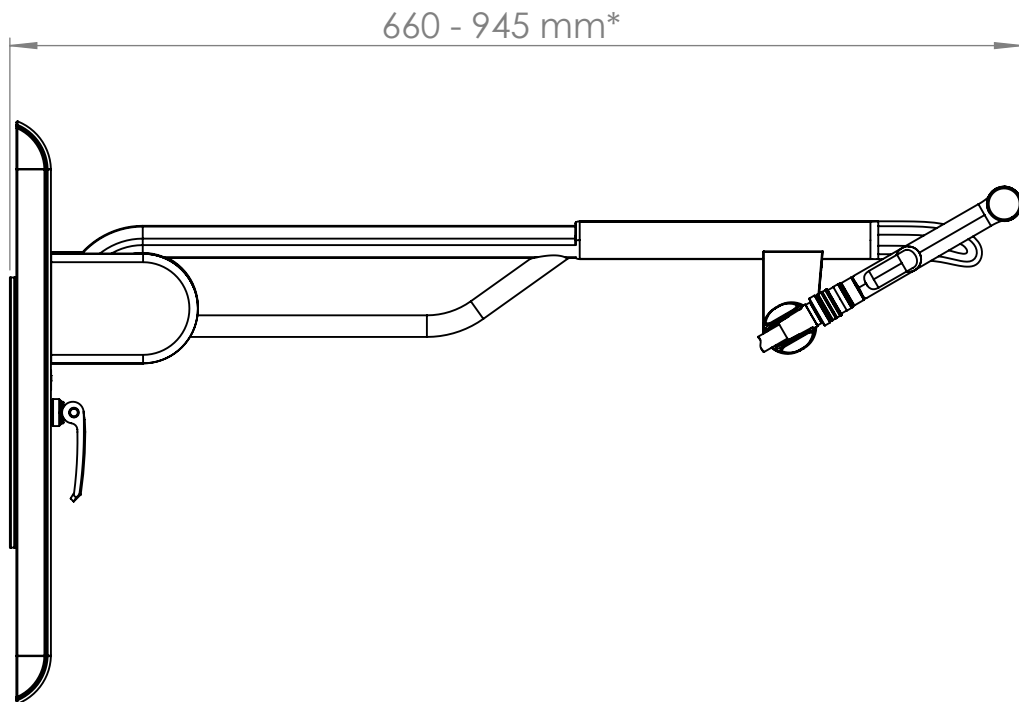

Regal & Oval

Installation instruction

20102 C
20106
20202C
20204

20112 C
20112
20116C

 <p>20102 C 20106 20202C</p> 	<p>20112 C 20112 20116C</p> 	<p>6208-Z</p>  <p>x6 x6 x6 8x60 mm</p>  <p>> korpinen.com</p>
--	--	--

A

B

C

Asennusohjeen liite: Regal-tukikaide sisäänrakennetulla Oras-käsisuihkun kytkentäjohdolla

*

20212GO Regal-tukikaide käsisuihkulla 660 mm
20106GO Regal-tukikaide käsisuihkulla 845 mm
20106RO Regal-tukikaide käsisuihkulla 845 mm
20204GO Regal-tukikaide käsisuihkulla 945 mm
20204RO Regal-tukikaide käsisuihkulla 945 mm

Asentamisen erityisohjeita

Asentamisessa noudatetaan muilta osin Regal-tukikaiteen asennusohjetta.

Vesijohtoja ja muita putkia tai sähkökaapeleita ei tule asentaa kuvassa punaisella merkitylle alueelle, alle 100 mm syvyydelle seinän pinnasta.