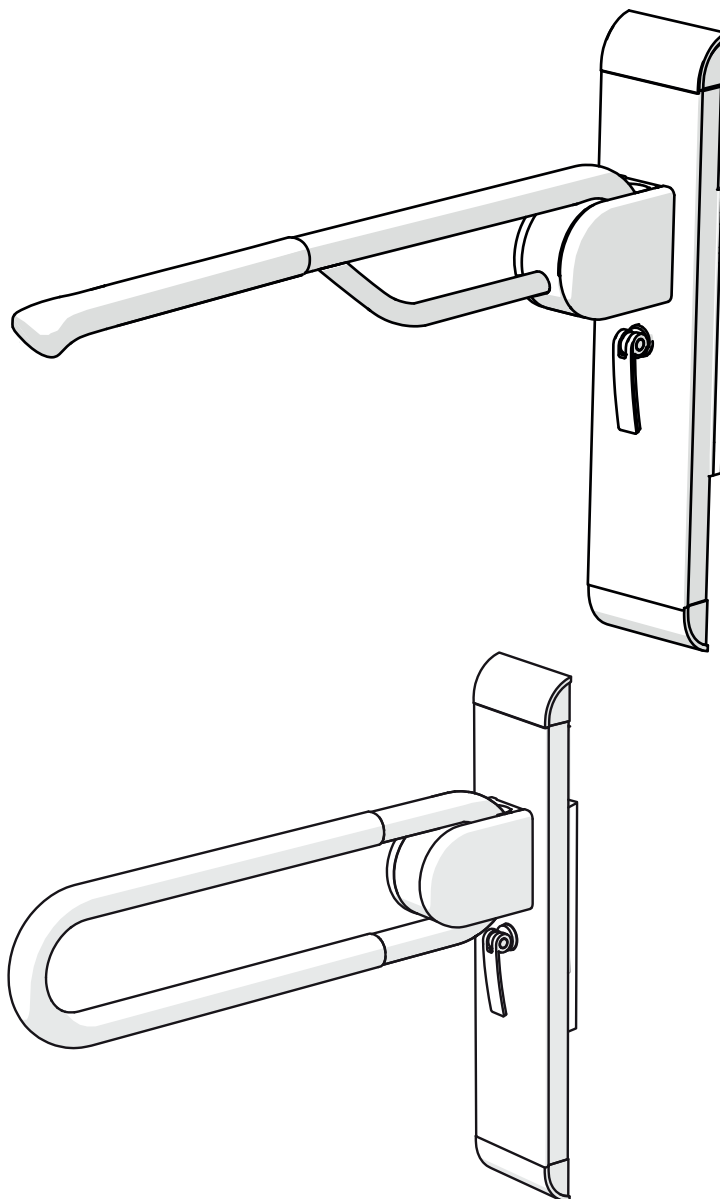

Regal & Oval

Installation instruction

20102 C
20106
20202C
20204

20112 C
20112
20116C

 <p>20102 C 20106 20202C</p> 	<p>20112 C 20112 20116C</p> 	<p>6208-Z</p>  <p>x6 x6 x6 8x60 mm</p>  <p>> korpinen.com</p>
--	--	--

A

B

C

Asennusohjeen liite: Regal-tukikaide sisäänrakennetulla Oras-käsisuihkun kytkentäjohdolla

*

20212GO Regal-tukikaide käsisuihkulla 660 mm
20106GO Regal-tukikaide käsisuihkulla 845 mm
20106RO Regal-tukikaide käsisuihkulla 845 mm
20204GO Regal-tukikaide käsisuihkulla 945 mm
20204RO Regal-tukikaide käsisuihkulla 945 mm

Asentamisen erityisohjeita

Asentamisessa noudatetaan muilta osin Regal-tukikaiteen asennusohjetta.

Vesijohtoja ja muita putkia tai sähkökaapeleita ei tule asentaa kuvassa punaisella merkitylle alueelle, alle 100 mm syvyydelle seinän pinnasta.

Asentamisen erityisohjeita

Asentamisessa noudatetaan muilta osin Regal-tukikaiteen asennusohjetta.

Johto kiinnitetään nippusideankkurin avulla
punaisella merkitylle alueelle tukikaiteen sivuun.

Johto kaiteen vasemmalla puolella: