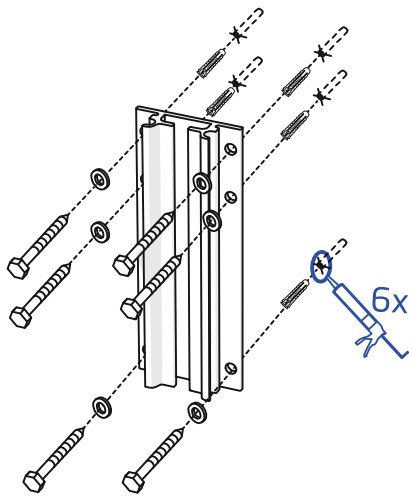

Regal & Oval

Installation instruction

20102 C
20106
20202C
20204

20112 C
20112
20116C

 <p>20102 C 20106 20202C</p> 	<p>20112 C 20112 20116C</p> 	<p>6208-Z</p>  <p>x6 x6 x6 8x60 mm</p>  <p>> korpinen.com</p>
--	--	--

A

B

C

Asennusohjeen liite: Regal-tukikaide sisäänrakennetulla Oras-käsisuihkun kytkentäjohdolla

*

20212GO Regal-tukikaide käsisuihkulla 660 mm
20106GO Regal-tukikaide käsisuihkulla 845 mm
20106RO Regal-tukikaide käsisuihkulla 845 mm
20204GO Regal-tukikaide käsisuihkulla 945 mm
20204RO Regal-tukikaide käsisuihkulla 945 mm

Asentamisen erityisohjeita

Asentamisessa noudatetaan muilta osin Regal-tukikaiteen asennusohjetta.

Vesijohtoja ja muita putkia tai sähkökaapeleita ei tule asentaa kuvassa punaisella merkitylle alueelle, alle 100 mm syvyydelle seinän pinnasta.

Asentamisen erityisohjeita

Asentamisessa noudatetaan muilta osin Regal-tukikaiteen asennusohjetta.

Johto kiinnitetään nippusideankkurin avulla
punaisella merkitylle alueelle tukikaiteen sivuun.

Johto kaiteen vasemmalla puolella: