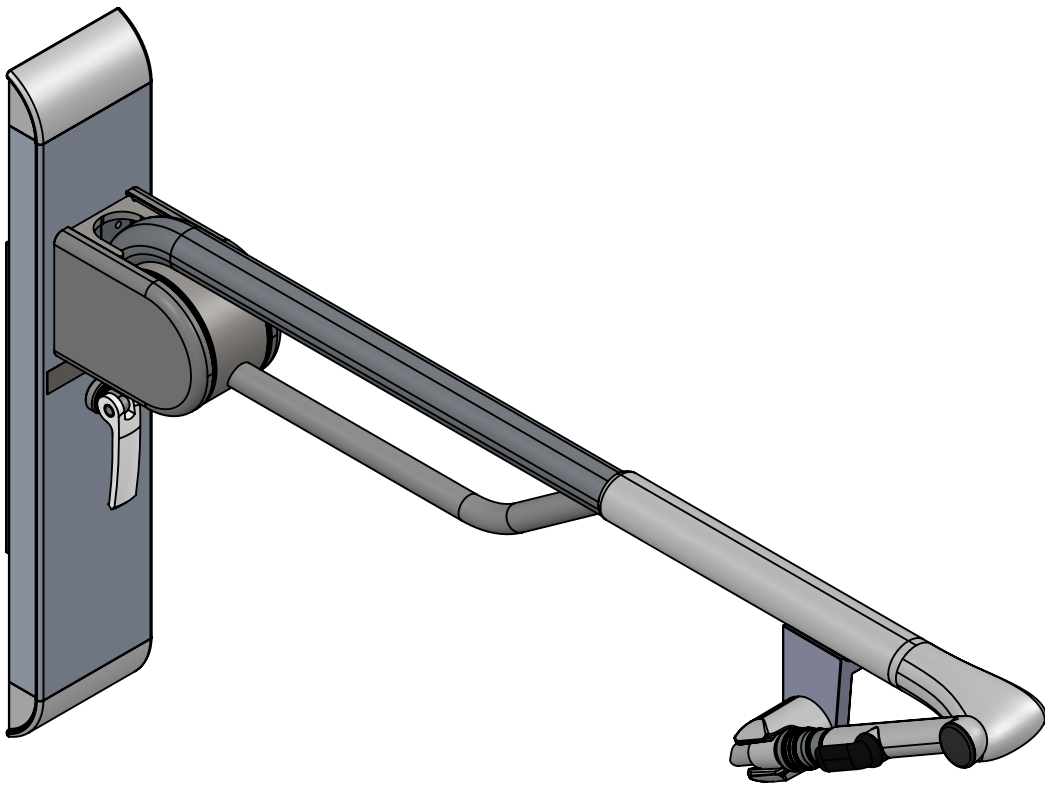

A

B

C

Asennusohjeen liite: Regal-tukikaide sisäänrakennetulla Oras-käsisuihkun kytkentäjohdolla

*

20212GO Regal-tukikaide käsisuihkulla 660 mm
20106GO Regal-tukikaide käsisuihkulla 845 mm
20106RO Regal-tukikaide käsisuihkulla 845 mm
20204GO Regal-tukikaide käsisuihkulla 945 mm
20204RO Regal-tukikaide käsisuihkulla 945 mm

Asentamisen erityisohjeita

Asentamisessa noudatetaan muilta osin Regal-tukikaiteen asennusohjetta.

Vesijohtoja ja muita putkia tai sähkökaapeleita ei tule asentaa kuvassa punaisella merkitylle alueelle, alle 100 mm syvyydelle seinän pinnasta.

Asentamisen erityisohjeita

Asentamisessa noudatetaan muilta osin Regal-tukikaiteen asennusohjetta.

Johto kiinnitetään nippusideankkurin avulla
punaisella merkitylle alueelle tukikaiteen sivuun.

Johto kaiteen vasemmalla puolella: