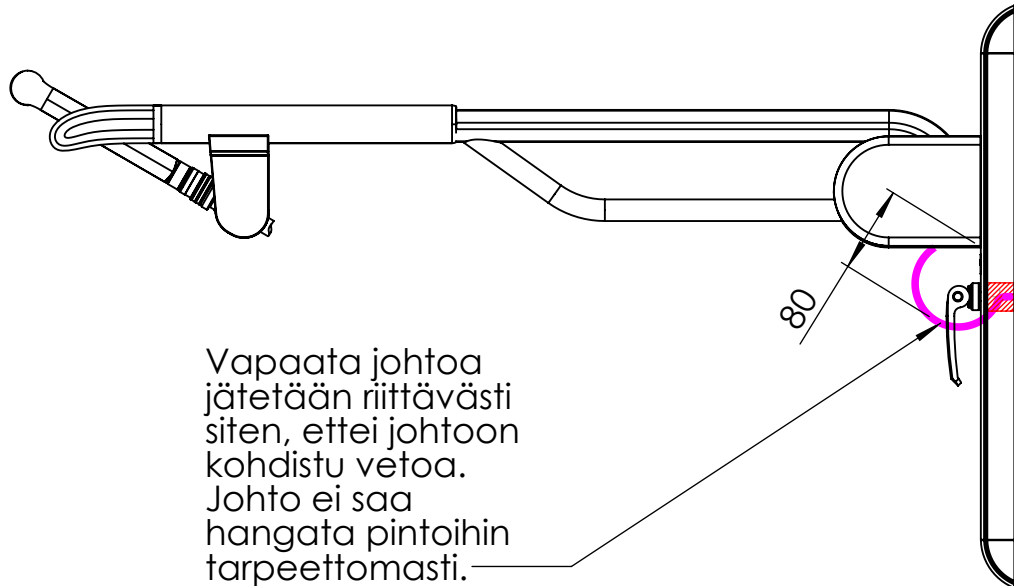

Asentamisen erityisohjeita

Asentamisessa noudatetaan muilta osin Regal-tukikaiteen asennusohjetta.

Vesijohtoja ja muita putkia tai sähkökaapeleita ei tule asentaa kuvassa punaisella merkitylle alueelle, alle 100 mm syvyydelle seinän pinnasta.

Asentamisen erityisohjeita

Asentamisessa noudatetaan muilta osin Regal-tukikaiteen asennusohjetta.

Johto kiinnitetään nippusideankkurin avulla
punaisella merkitylle alueelle tukikaiteen sivuun.

Johto kaiteen vasemmalla puolella:

Johto kaiteen oikealla puolella:

HUOM! Kuvassa kaide korkeussäädön alimmassa asennossa.

Nro.	Tuotenumero	Nimi	Muu huomio
1	20212GO 20106GO 20106RO 20204GO 20204RO	Korpinen Regal-tukikaide	WC-istuimen toiselle puolelle vastaava tukikaide ilman johtoa, poista O-kirjain tuotenumeroista
2	20906183 (Oikea) 20906190 (Vasen)	Kannake johdolliselle Oras-käsisuihkun pidikkeelle Regal-tukikaiteeseen	Tilattava erikseen Korpiselta. Kätsiys määräytyy wc-istumella istuen katsottuna
3	Oras 6105Z, 6205Z tai 6205MZ	Oras Electra - pesuallashanapaketti käsisuihkulla	Lisätiedot ja tilaus Oras-jälleenmyyjältä
4		Kannakkeen kiinnitysruuvit	Toimitetaan tukikaiteen mukana
	6208-Z	Kiinnitystarvikkeet (tiili/harkko/betoni)	Tilattavissa erikseen