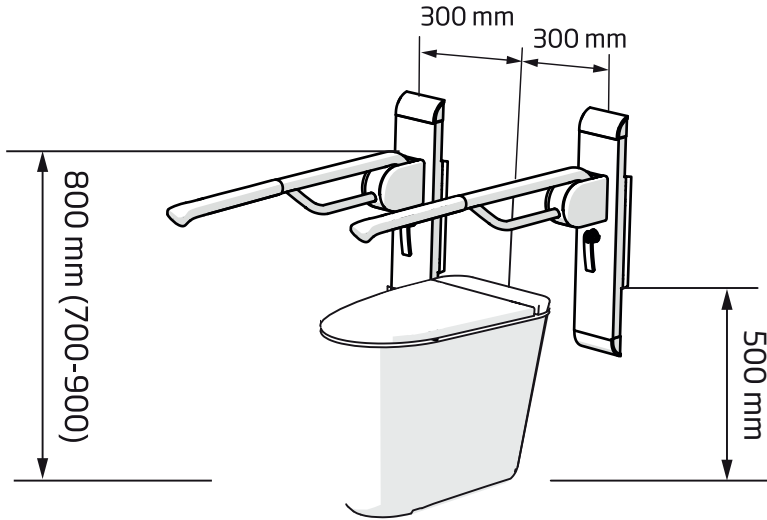

Regal & Oval

Installation instruction

20102 C
20106
20202C
20204

20112 C
20112
20116C

 <p>20102 C 20106 20202C</p> 	<p>20112 C 20112 20116C</p> 	<p>6208-Z</p>  <p>x6 x6 x6 8x60 mm</p>  <p>> korpinen.com</p>
--	--	--

A

B

C

Asennusohjeen liite: Regal-tukikaide sisäänrakennetulla Oras-käsisuihkun kytkentäjohdolla

*

20212GO Regal-tukikaide käsisuihkulla 660 mm
20106GO Regal-tukikaide käsisuihkulla 845 mm
20106RO Regal-tukikaide käsisuihkulla 845 mm
20204GO Regal-tukikaide käsisuihkulla 945 mm
20204RO Regal-tukikaide käsisuihkulla 945 mm

Asentamisen erityisohjeita

Asentamisessa noudatetaan muilta osin Regal-tukikaiteen asennusohjetta.

Vesijohtoja ja muita putkia tai sähkökaapeleita ei tule asentaa kuvassa punaisella merkitylle alueelle, alle 100 mm syvyydelle seinän pinnasta.

Johto kaiteen oikealla puolella:

HUOM! Kuvassa kaide korkeussäädön alimmassa asennossa.

Nro.	Tuotenumero	Nimi	Muu huomio
1	20212GO 20106GO 20106RO 20204GO 20204RO	Korpinen Regal-tukikaide	WC-istuimen toiselle puolelle vastaava tukikaide ilman johtoa, poista O-kirjain tuotenumeroista
2	20906183 (Oikea) 20906190 (Vasen)	Kannake johdolliselle Oras-käsisuihkun pidikkeelle Regal-tukikaiteeseen	Tilattava erikseen Korpiselta. Kätsiys määräytyy wc-istumella istuen katsottuna
3	Oras 6105Z, 6205Z tai 6205MZ	Oras Electra - pesuallashanapaketti käsisuihkulla	Lisätiedot ja tilaus Oras-jälleenmyyjältä
4		Kannakkeen kiinnitysruuvit	Toimitetaan tukikaiteen mukana
	6208-Z	Kiinnitystarvikkeet (tiili/harkko/betoni)	Tilattavissa erikseen