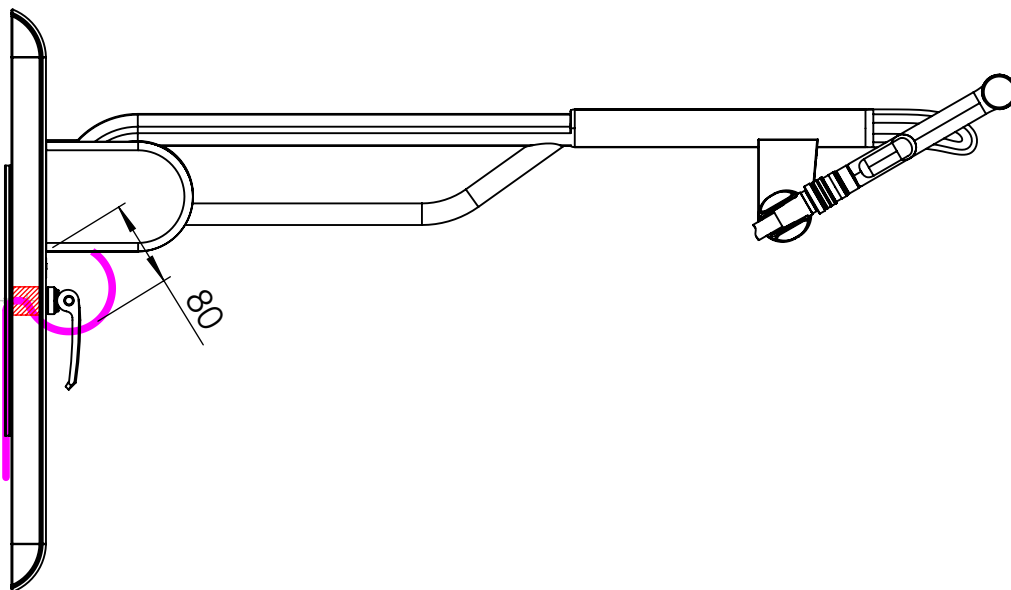

Asentamisen erityisohjeita

Asentamisessa noudatetaan muilta osin Regal-tukikaiteen asennusohjetta.

Vesijohtoja ja muita putkia tai sähkökaapeleita ei tule asentaa kuvassa punaisella merkitylle alueelle, alle 100 mm syvyydelle seinän pinnasta.

Asentamisen erityisohjeita

Asentamisessa noudatetaan muilta osin Regal-tukikaiteen asennusohjetta.

Johto kiinnitetään nippusideankkurin avulla
punaisella merkitylle alueelle tukikaiteen sivuun.

Johto kaiteen vasemmalla puolella:

Johto kaiteen oikealla puolella:

HUOM! Kuvassa kaide korkeussäädön alimmassa asennossa.

Nro.	Tuotenumero	Nimi	Muu huomio
1	20212GO 20106GO 20106RO 20204GO 20204RO	Korpinen Regal-tukikaide	WC-istuimen toiselle puolelle vastaava tukikaide ilman johtoa, poista O-kirjain tuotenumeroista
2	20906183 (Oikea) 20906190 (Vasen)	Kannake johdolliselle Oras-käsisuihkun pidikkeelle Regal-tukikaiteeseen	Tilattava erikseen Korpiselta. Kätsiys määräytyy wc-istumella istuen katsottuna
3	Oras 6105Z, 6205Z tai 6205MZ	Oras Electra - pesuallashanapaketti käsisuihkulla	Lisätiedot ja tilaus Oras-jälleenmyyjältä
4		Kannakkeen kiinnitysruuvit	Toimitetaan tukikaiteen mukana
	6208-Z	Kiinnitystarvikkeet (tiili/harkko/betoni)	Tilattavissa erikseen