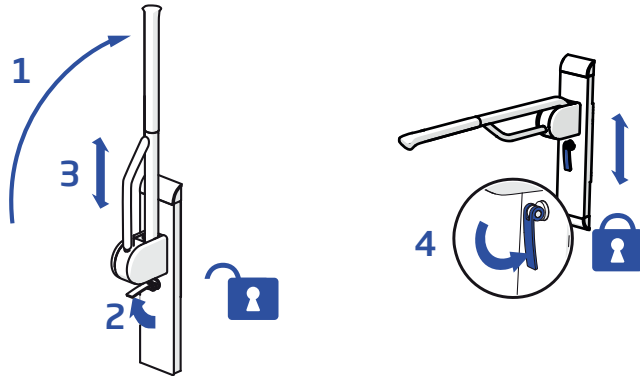

Regal & Oval

Installation instruction

20102 C
20106
20202C
20204

20112 C
20112
20116C

 <p>20102 C 20106 20202C</p> 	<p>20112 C 20112 20116C</p> 	<p>6208-Z</p>  <p>x6 x6 x6 8x60 mm</p>  <p>> korpinen.com</p>
--	--	--

A

B

C

Asennusohjeen liite: Regal-tukikaide sisäänrakennetulla Oras-käsisuihkun kytkentäjohdolla

*

20212GO Regal-tukikaide käsisuihkulla 660 mm
20106GO Regal-tukikaide käsisuihkulla 845 mm
20106RO Regal-tukikaide käsisuihkulla 845 mm
20204GO Regal-tukikaide käsisuihkulla 945 mm
20204RO Regal-tukikaide käsisuihkulla 945 mm

Asentamisen erityisohjeita

Asentamisessa noudatetaan muilta osin Regal-tukikaiteen asennusohjetta.

Vesijohtoja ja muita putkia tai sähkökaapeleita ei tule asentaa kuvassa punaisella merkitylle alueelle, alle 100 mm syvyydelle seinän pinnasta.