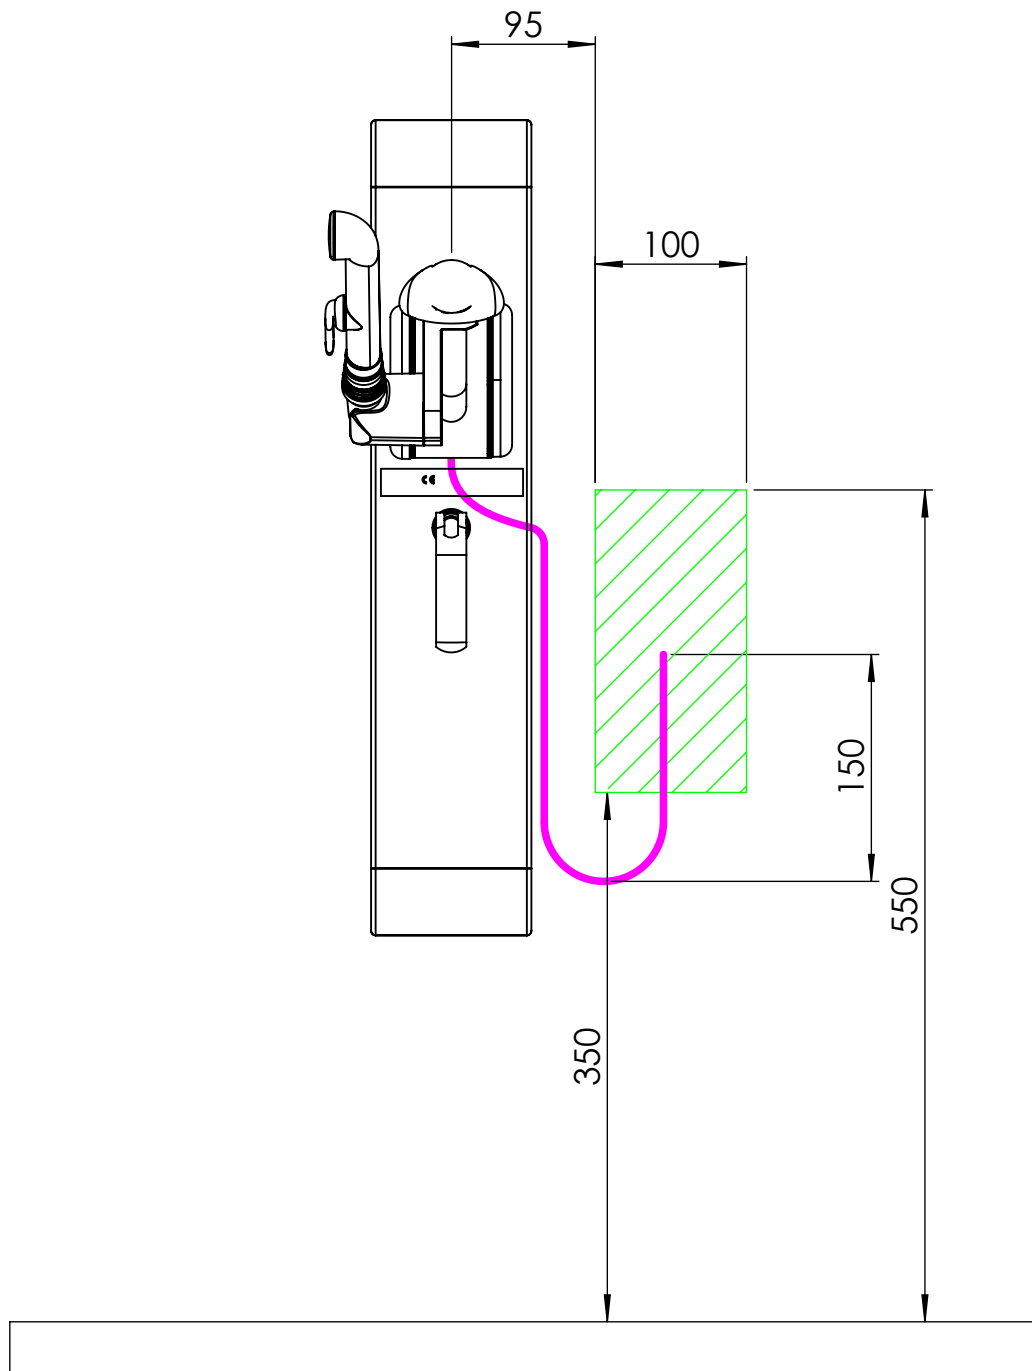

HUOM! Kuvassa kaide korkeussäädön alimmassa asennossa.