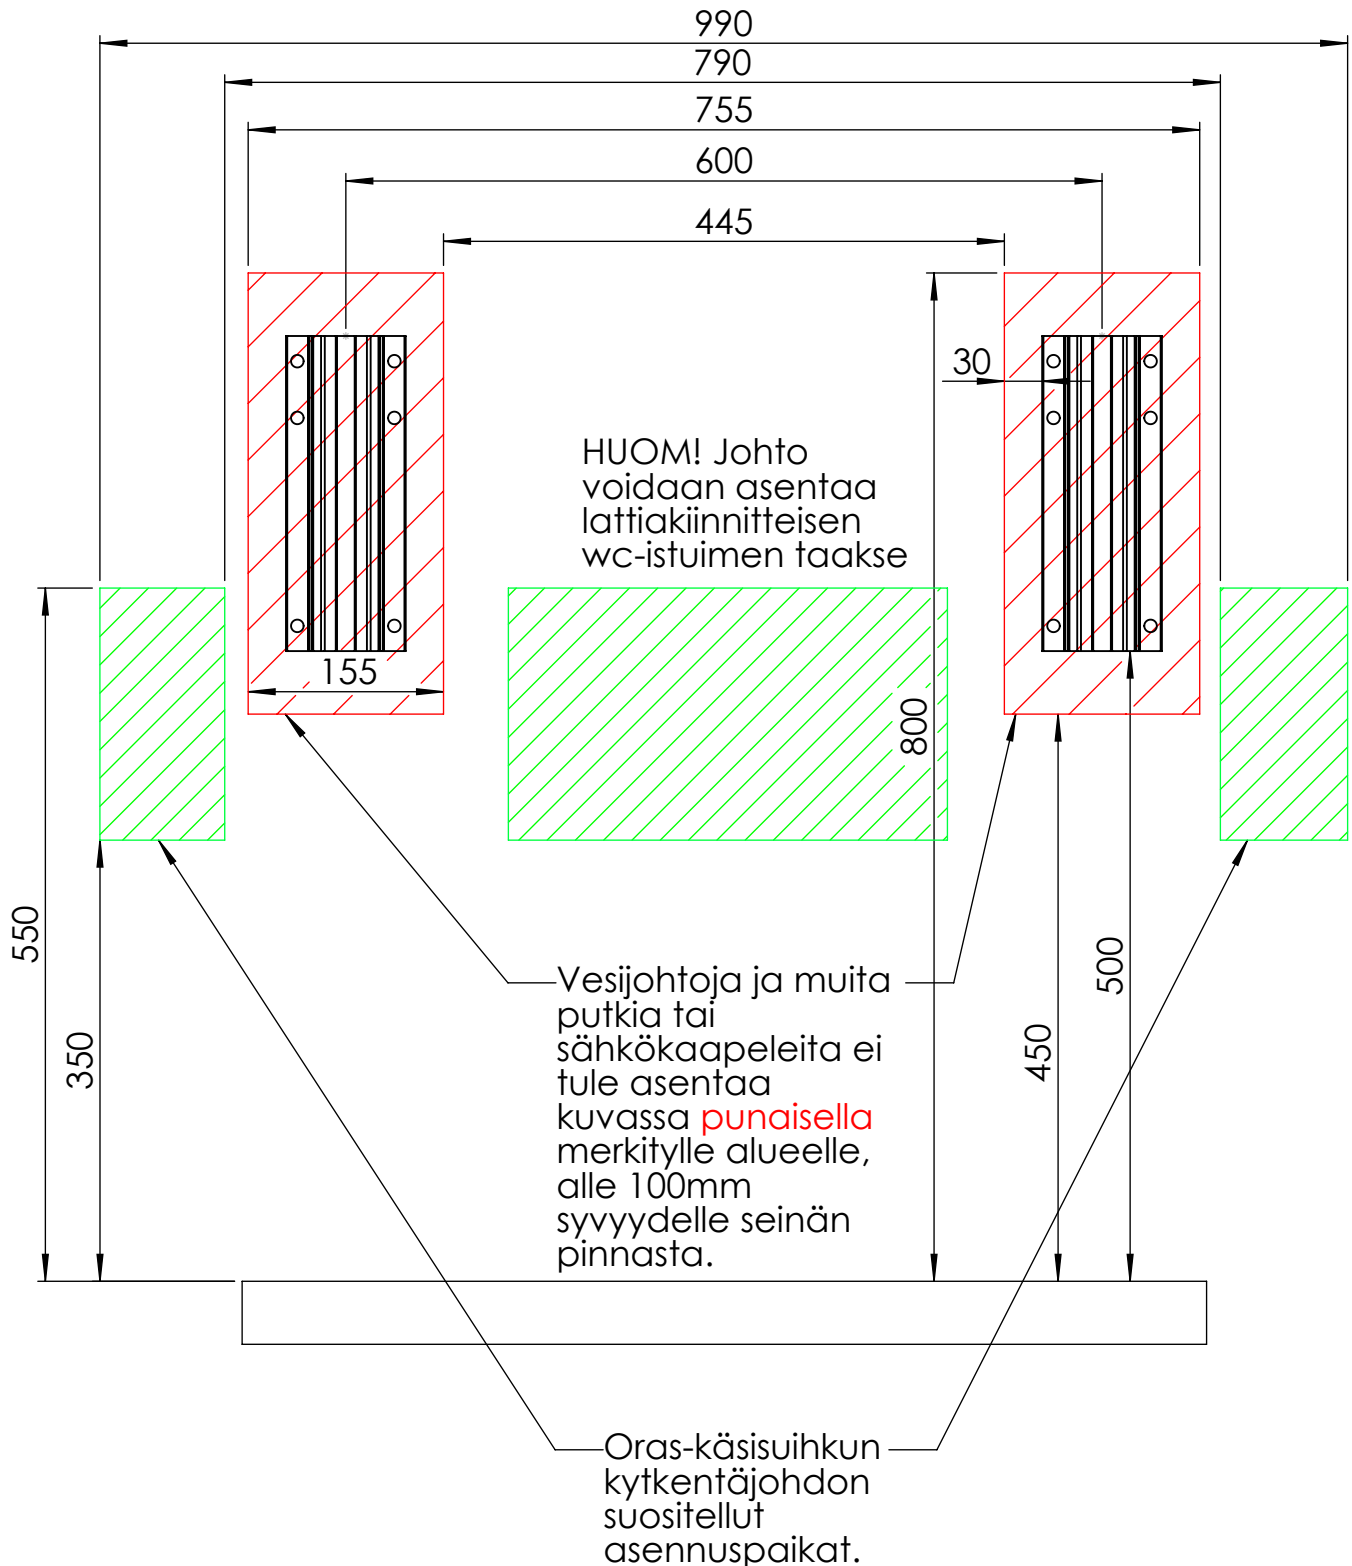

Regal & Oval

Installation instruction

20102 C
20106
20202C
20204

20112 C
20112
20116C

 <p>20102 C 20106 20202C</p> 	<p>20112 C 20112 20116C</p> 	<p>6208-Z</p>  <p>x6 x6 x6 8x60 mm</p>  <p>> korpinen.com</p>
--	--	--

A

B

C

Asennusohjeen liite: Regal-tukikaide sisäänrakennetulla Oras-käsisuihkun kytkentäjohdolla

*

20212GO Regal-tukikaide käsisuihkulla 660 mm
20106GO Regal-tukikaide käsisuihkulla 845 mm
20106RO Regal-tukikaide käsisuihkulla 845 mm
20204GO Regal-tukikaide käsisuihkulla 945 mm
20204RO Regal-tukikaide käsisuihkulla 945 mm

Asentamisen erityisohjeita

Asentamisessa noudatetaan muilta osin Regal-tukikaiteen asennusohjetta.

Vesijohtoja ja muita putkia tai sähkökaapeleita ei tule asentaa kuvassa punaisella merkitylle alueelle, alle 100 mm syvyydelle seinän pinnasta.

Asentamisen erityisohjeita

Asentamisessa noudatetaan muilta osin Regal-tukikaiteen asennusohjetta.

Johto kiinnitetään nippusideankkurin avulla
punaisella merkitylle alueelle tukikaiteen sivuun.

Johto kaiteen vasemmalla puolella: