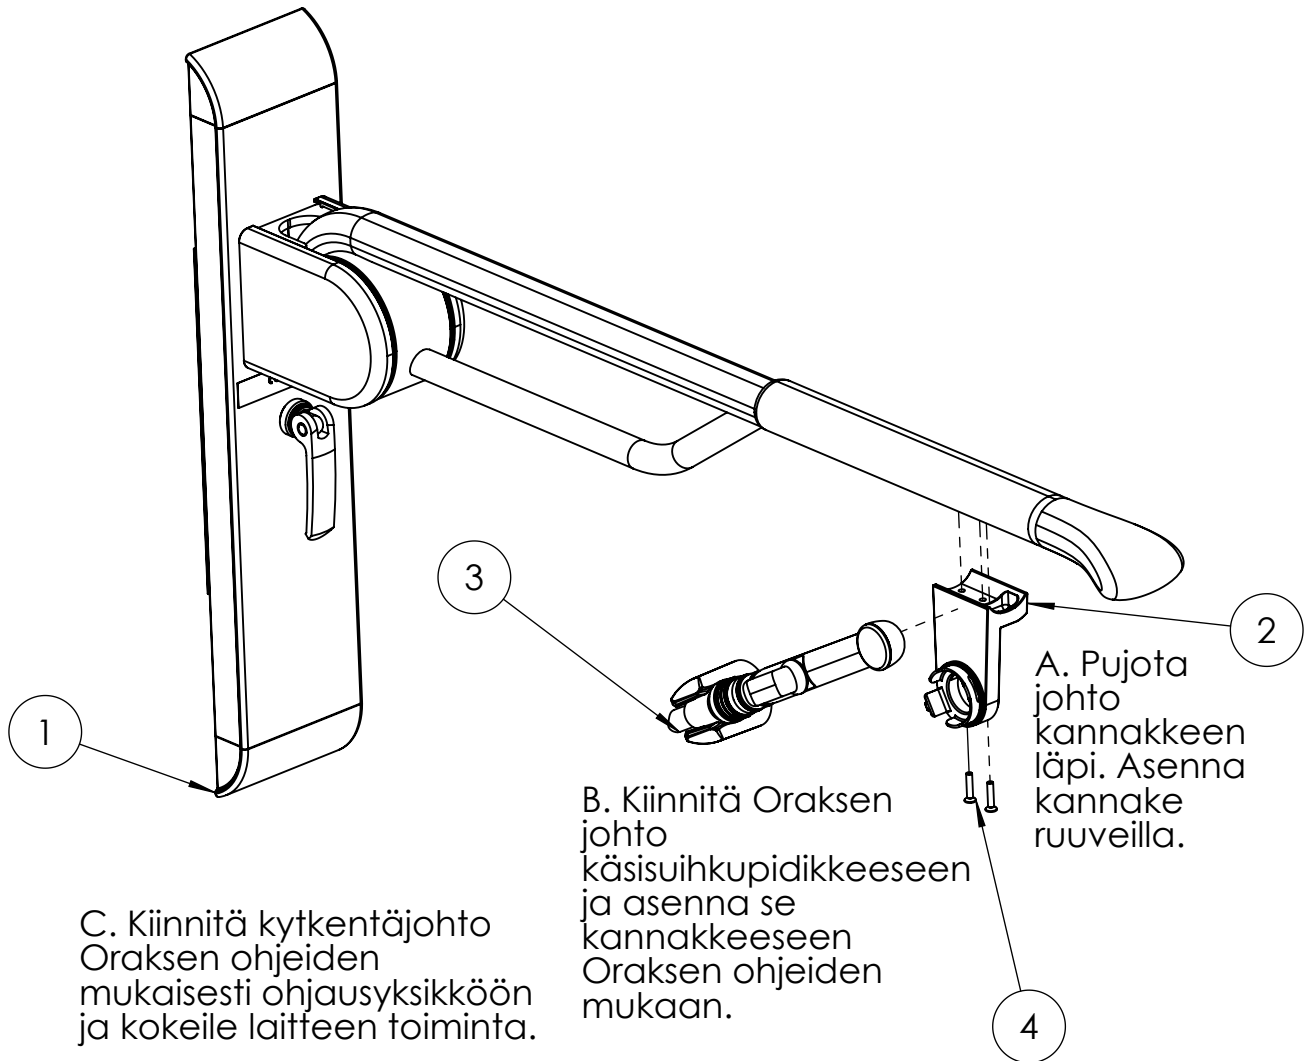

Asentamisen erityisohjeita

Asentamisessa noudatetaan muilta osin Regal-tukikaiteen asennusohjetta.

Vesijohtoja ja muita putkia tai sähkökaapeleita ei tule asentaa kuvassa punaisella merkitylle alueelle, alle 100 mm syvyydelle seinän pinnasta.

Asentamisen erityisohjeita

Asentamisessa noudatetaan muilta osin Regal-tukikaiteen asennusohjetta.

Johto kiinnitetään nippusideankkurin avulla
punaisella merkitylle alueelle tukikaiteen sivuun.

Johto kaiteen vasemmalla puolella:

Johto kaiteen oikealla puolella:

HUOM! Kuvassa kaide korkeussäädön alimmassa asennossa.

Nro.	Tuotenumero	Nimi	Muu huomio
1	20212GO 20106GO 20106RO 20204GO 20204RO	Korpinen Regal-tukikaide	WC-istuimen toiselle puolelle vastaava tukikaide ilman johtoa, poista O-kirjain tuotenumeroista
2	20906183 (Oikea) 20906190 (Vasen)	Kannake johdolliselle Oras-käsisuihkun pidikkeelle Regal-tukikaiteeseen	Tilattava erikseen Korpiselta. Kätsiys määräytyy wc-istumella istuen katsottuna
3	Oras 6105Z, 6205Z tai 6205MZ	Oras Electra - pesuallashanapaketti käsisuihkulla	Lisätiedot ja tilaus Oras-jälleenmyyjältä
4		Kannakkeen kiinnitysruuvit	Toimitetaan tukikaiteen mukana
	6208-Z	Kiinnitystarvikkeet (tiili/harkko/betoni)	Tilattavissa erikseen