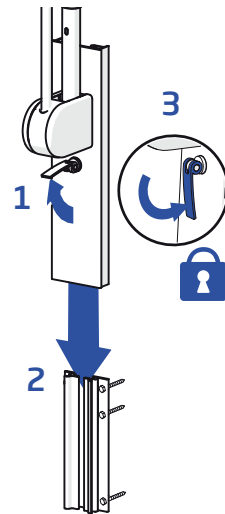

Regal & Oval

Installation instruction

20102 C
20106
20202C
20204

20112 C
20112
20116C

 <p>20102 C 20106 20202C</p> 	<p>20112 C 20112 20116C</p> 	<p>6208-Z</p>  <p>x6 x6 x6 8x60 mm</p>  <p>> korpinen.com</p>
--	--	--

A

B

C

Asennusohjeen liite: Regal-tukikaide sisäänrakennetulla Oras-käsisuihkun kytkentäjohdolla

*

20212GO Regal-tukikaide käsisuihkulla 660 mm
20106GO Regal-tukikaide käsisuihkulla 845 mm
20106RO Regal-tukikaide käsisuihkulla 845 mm
20204GO Regal-tukikaide käsisuihkulla 945 mm
20204RO Regal-tukikaide käsisuihkulla 945 mm

Asentamisen erityisohjeita

Asentamisessa noudatetaan muilta osin Regal-tukikaiteen asennusohjetta.

Johto kiinnitetään nippusideankkurin avulla
punaisella merkitylle alueelle tukikaiteen sivuun.

Johto kaiteen vasemmalla puolella:

Johto kaiteen oikealla puolella:

HUOM! Kuvassa kaide korkeussäädön alimmassa asennossa.

Nro.	Tuotenumero	Nimi	Muu huomio
1	20212GO 20106GO 20106RO 20204GO 20204RO	Korpinen Regal-tukikaide	WC-istuimen toiselle puolelle vastaava tukikaide ilman johtoa, poista O-kirjain tuotenumeroista
2	20906183 (Oikea) 20906190 (Vasen)	Kannake johdolliselle Oras-käsisuihkun pidikkeelle Regal-tukikaiteeseen	Tilattava erikseen Korpiselta. Kätsiys määräytyy wc-istumella istuen katsottuna
3	Oras 6105Z, 6205Z tai 6205MZ	Oras Electra - pesuallashanapaketti käsisuihkulla	Lisätiedot ja tilaus Oras-jälleenmyyjältä
4		Kannakkeen kiinnitysruuvit	Toimitetaan tukikaiteen mukana
	6208-Z	Kiinnitystarvikkeet (tiili/harkko/betoni)	Tilattavissa erikseen