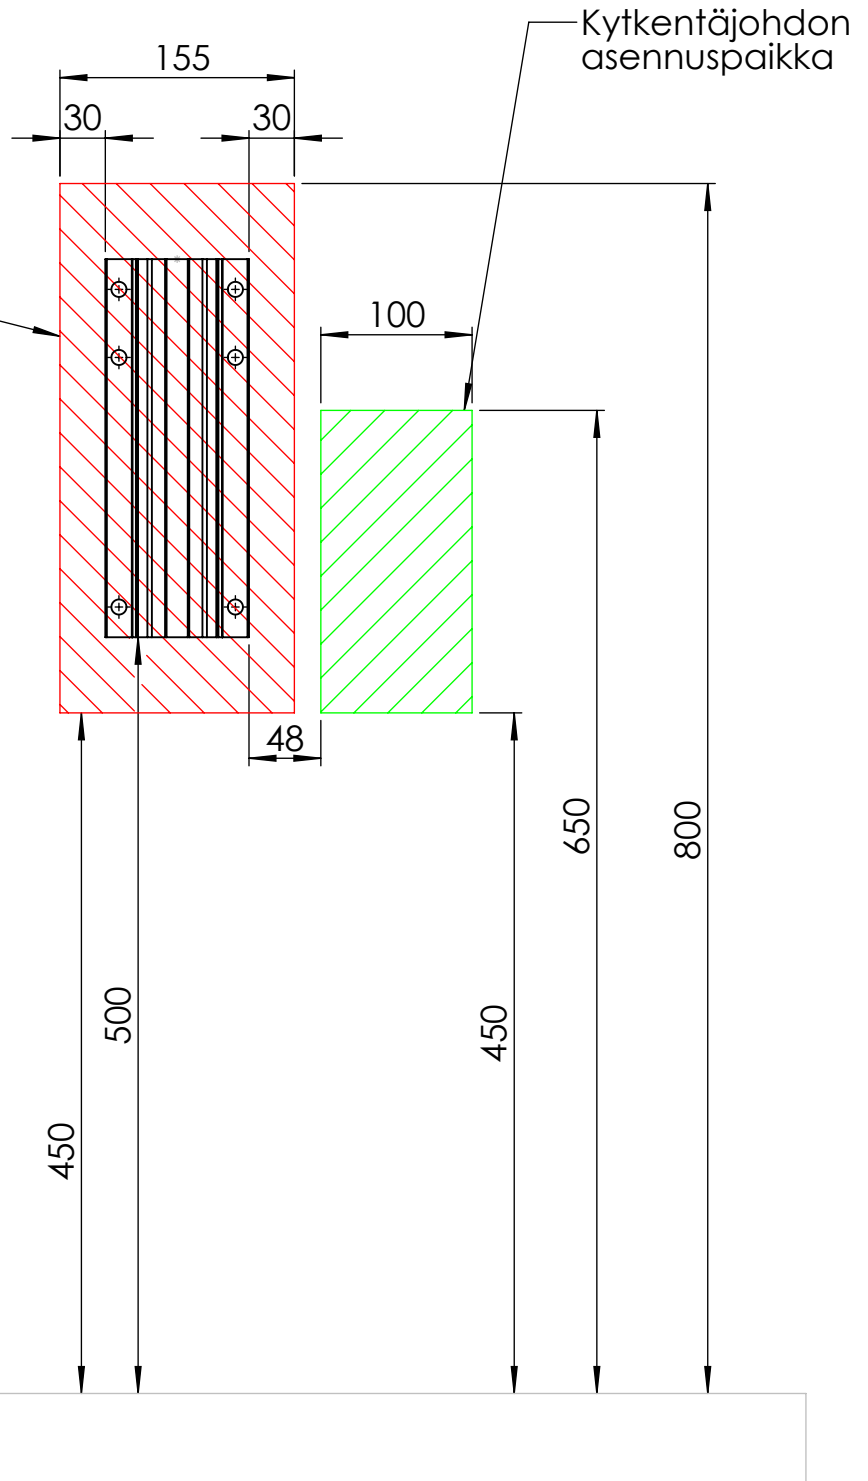

Regal & Oval

Installation instruction

20102 C
20106
20202C
20204

20112 C
20112
20116C

 <p>20102 C 20106 20202C</p> 	<p>20112 C 20112 20116C</p> 	<p>6208-Z</p>  <p>x6 x6 x6 8x60 mm</p>  <p>> korpinen.com</p>
--	--	--

A

B

C

Asennusohjeen liite: Regal-tukikaide sisäänrakennetulla Oras-käsisuihkun kytkentäjohdolla

*

20212GO Regal-tukikaide käsisuihkulla 660 mm
20106GO Regal-tukikaide käsisuihkulla 845 mm
20106RO Regal-tukikaide käsisuihkulla 845 mm
20204GO Regal-tukikaide käsisuihkulla 945 mm
20204RO Regal-tukikaide käsisuihkulla 945 mm

Asentamisen erityisohjeita

Asentamisessa noudatetaan muilta osin Regal-tukikaiteen asennusohjetta.

Vesijohtoja ja muita putkia tai sähkökaapeleita ei tule asentaa kuvassa punaisella merkitylle alueelle, alle 100 mm syvyydelle seinän pinnasta.

Asentamisen erityisohjeita

Asentamisessa noudatetaan muilta osin Regal-tukikaiteen asennusohjetta.

Johto kiinnitetään nippusideankkurin avulla
punaisella merkitylle alueelle tukikaiteen sivuun.

Johto kaiteen vasemmalla puolella: