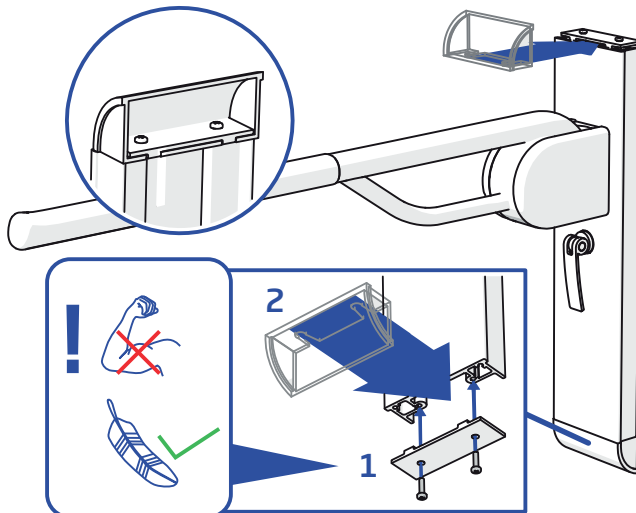

Regal & Oval

Installation instruction

20102 C
20106
20202C
20204

20112 C
20112
20116C

 <p>20102 C 20106 20202C</p> 	<p>20112 C 20112 20116C</p> 	<p>6208-Z</p>  <p>x6 x6 x6 8x60 mm</p>  <p>> korpinen.com</p>
--	--	--

A

B

C

Asennusohjeen liite: Regal-tukikaide sisäänrakennetulla Oras-käsisuihkun kytkentäjohdolla

*

20212GO Regal-tukikaide käsisuihkulla 660 mm
20106GO Regal-tukikaide käsisuihkulla 845 mm
20106RO Regal-tukikaide käsisuihkulla 845 mm
20204GO Regal-tukikaide käsisuihkulla 945 mm
20204RO Regal-tukikaide käsisuihkulla 945 mm

Asentamisen erityisohjeita

Asentamisessa noudatetaan muilta osin Regal-tukikaiteen asennusohjetta.

Vesijohtoja ja muita putkia tai sähkökaapeleita ei tule asentaa kuvassa punaisella merkitylle alueelle, alle 100 mm syvyydelle seinän pinnasta.

Asentamisen erityisohjeita

Asentamisessa noudatetaan muilta osin Regal-tukikaiteen asennusohjetta.

Johto kiinnitetään nippusideankkurin avulla
punaisella merkitylle alueelle tukikaiteen sivuun.

Johto kaiteen vasemmalla puolella: