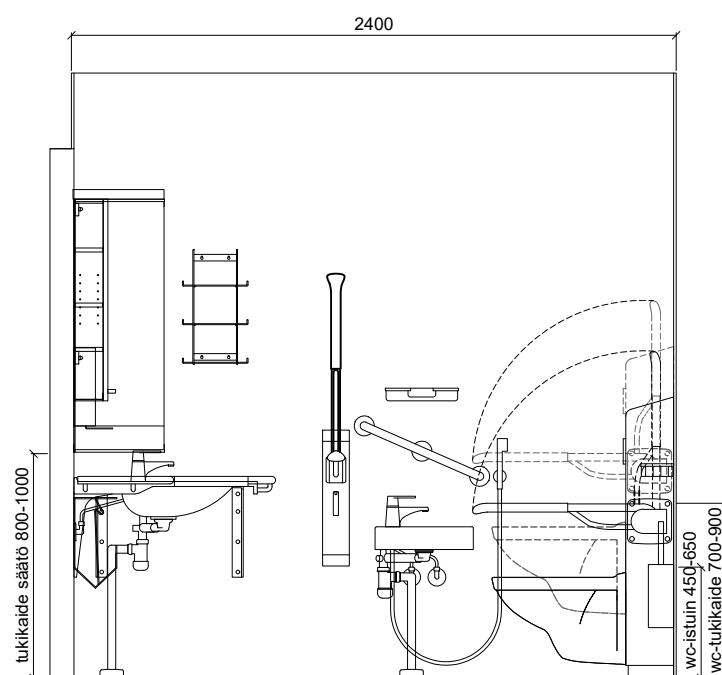

SEINÄKAAVIO A
Gaius Hospital Classic XL, DUO

SEINÄKAAVIO B
Gaius Hospital Classic XL, DUO

SEINÄKAAVIO C
Gaius Hospital Classic XL, DUO

Mahdollisia tarvikekorien ja tarvikeshyllyn sijoituksia on esitetty katkoviivalla

SEINÄKAAVIO D
Gaius Hospital Classic XL, DUO

POHJAPIIRROS
Gaius Hospital Classic XL, DUO

Project:
DUO_LAYOUTS

Drawing:
Gaius Hospital Classic XI, Duo

Scale:
1:30 - A3

Date:
20.02.2019

KORPINEN