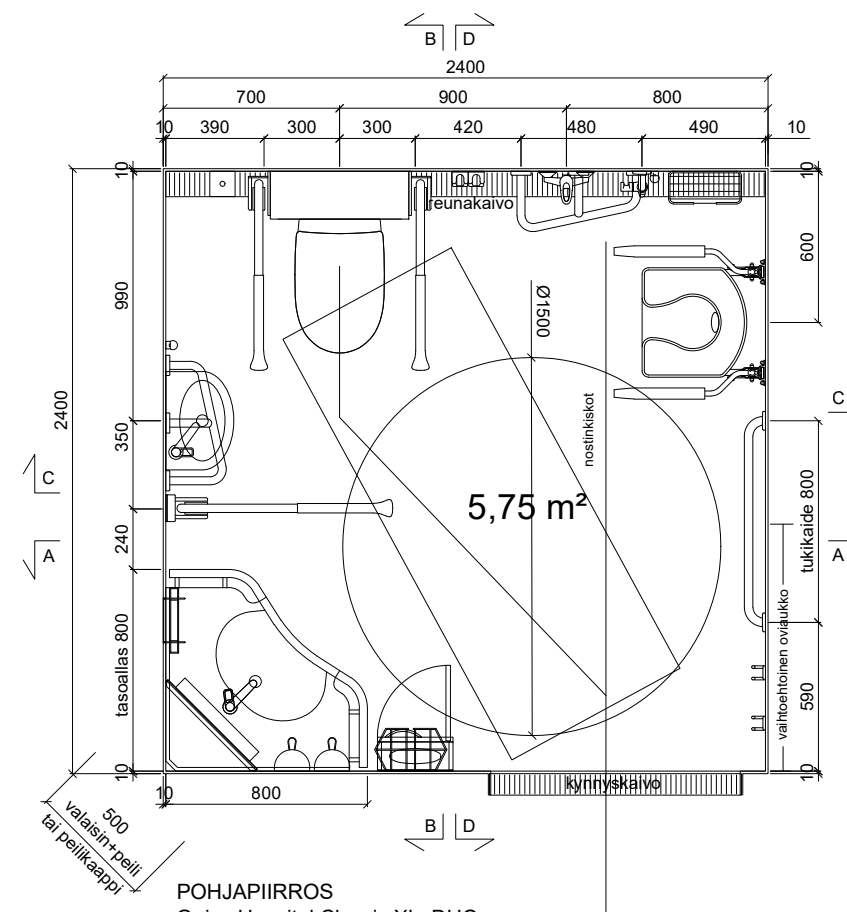

SEINÄKAAVIO A
Gaius Hospital Classic XL, DUO

SEINÄKAAVIO B
Gaius Hospital Classic XL, DUO

SEINÄKAAVIO C
Gaius Hospital Classic XL, DUO

Mahdollisia tarvikekorien ja tarvikeshyllyn sijoituksia on esitetty katkoviivalla

SEINÄKAAVIO D
Gaius Hospital Classic XL, DUO

POHJAPIIRROS
Gaius Hospital Classic XL, DUO

Project:
DUO_LAYOUTS

Drawing:
Gaius Hospital Classic XI, Duo

Scale:
1:30 - A3

Date:
20.02.2019

KORPINEN