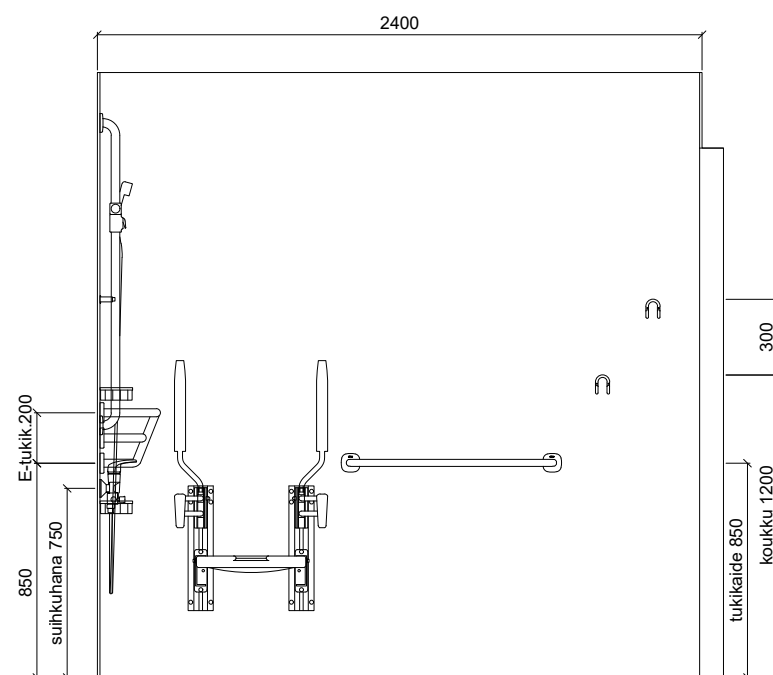

SEINÄKAAVIO A
Gaius Hospital Classic XL, DUO

SEINÄKAAVIO B
Gaius Hospital Classic XL, DUO

SEINÄKAAVIO C
Gaius Hospital Classic XL, DUO

Mahdollisia tarvikekorien ja tarvikeshyllyn sijoituksia on esitetty katkoviivalla

SEINÄKAAVIO D
Gaius Hospital Classic XL, DUO

POHJAPIIRROS
Gaius Hospital Classic XL, DUO

Project:
DUO_LAYOUTS

Drawing:
Gaius Hospital Classic XI, Duo

Scale:
1:30 - A3

Date:
20.02.2019

KORPINEN