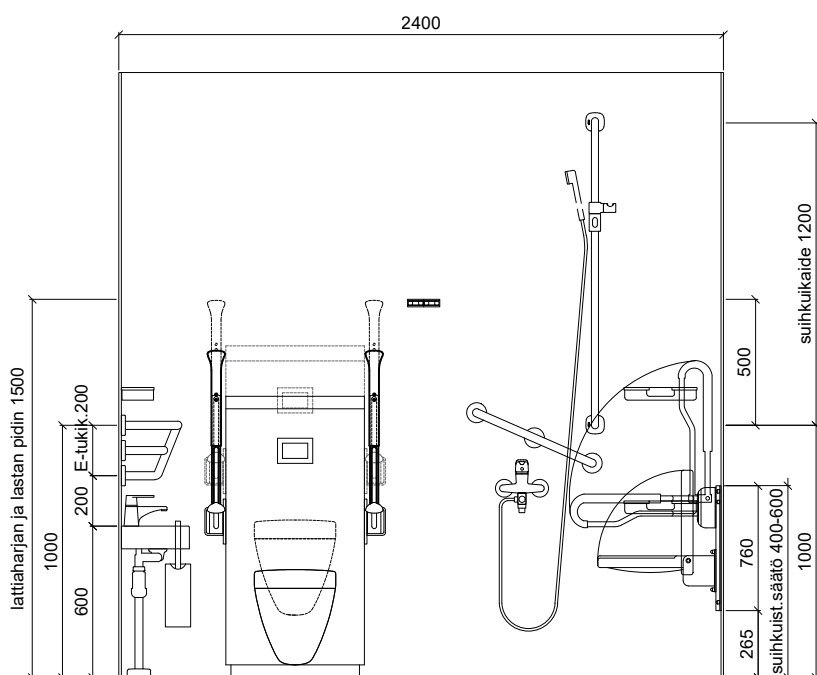

SEINÄKAAVIO A
Gaius Hospital Classic XL, DUO

SEINÄKAAVIO B
Gaius Hospital Classic XL, DUO

SEINÄKAAVIO C
Gaius Hospital Classic XL, DUO

Mahdollisia tarvikekorien ja tarvikeshyllyn sijoituksia on esitetty katkoviivalla

SEINÄKAAVIO D
Gaius Hospital Classic XL, DUO

POHJAPIIRROS
Gaius Hospital Classic XL, DUO

Project:
DUO_LAYOUTS

Drawing:
Gaius Hospital Classic XI, Duo

Scale:
1:30 - A3

Date:
20.02.2019

KORPINEN