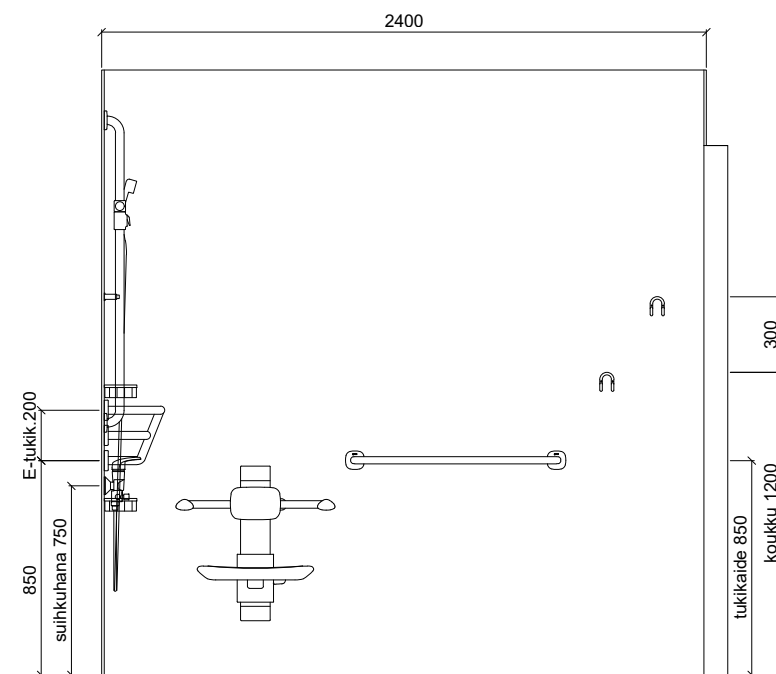

SEINÄKAAVIO A  
Gaius Hospital Sense XL, DUO

SEINÄKAAVIO B  
Gaius Hospital Sense XL, DUO

SEINÄKAAVIO C  
Gaius Hospital Sense XL, DUO

SEINÄKAAVIO D  
Gaius Hospital Sense XL, DUO

POHJAPIIRROS  
Gaius Hospital Sense XL, DUO

Project:  
**DUO\_LAYOUTS**

Drawing:  
**Gaius Hospital Sense XL, Duo**

Scale:  
**1:30 - A3**

Date:  
**20.02.2019**

**KORPINEN**