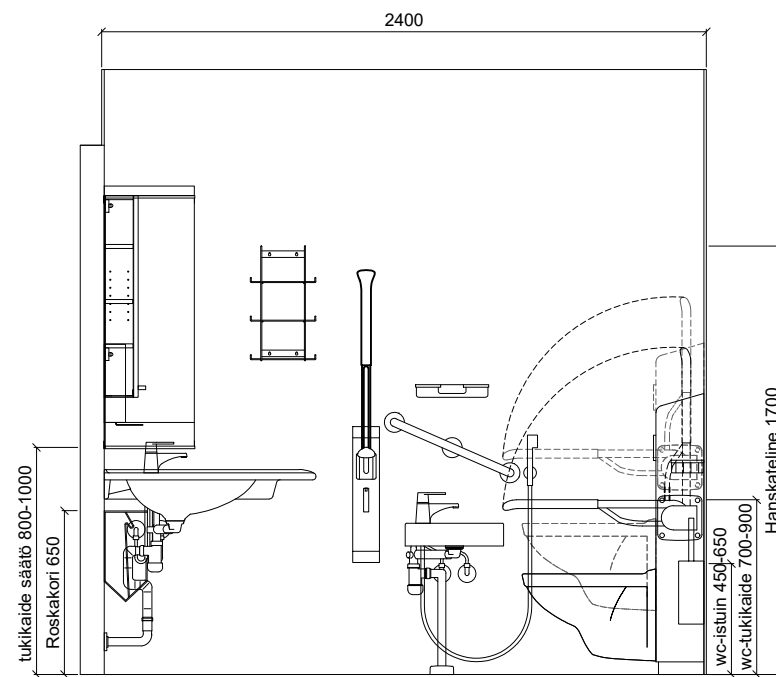

SEINÄKAAVIO A  
Gaius Hospital Sense XL, DUO

SEINÄKAAVIO B  
Gaius Hospital Sense XL, DUO

SEINÄKAAVIO C  
Gaius Hospital Sense XL, DUO

SEINÄKAAVIO D  
Gaius Hospital Sense XL, DUO

POHJAPIIRROS  
Gaius Hospital Sense XL, DUO

Project:  
**DUO\_LAYOUTS**

Drawing:  
**Gaius Hospital Sense XL, Duo**

Scale:  
**1:30 - A3**

Date:  
**20.02.2019**

**KORPINEN**