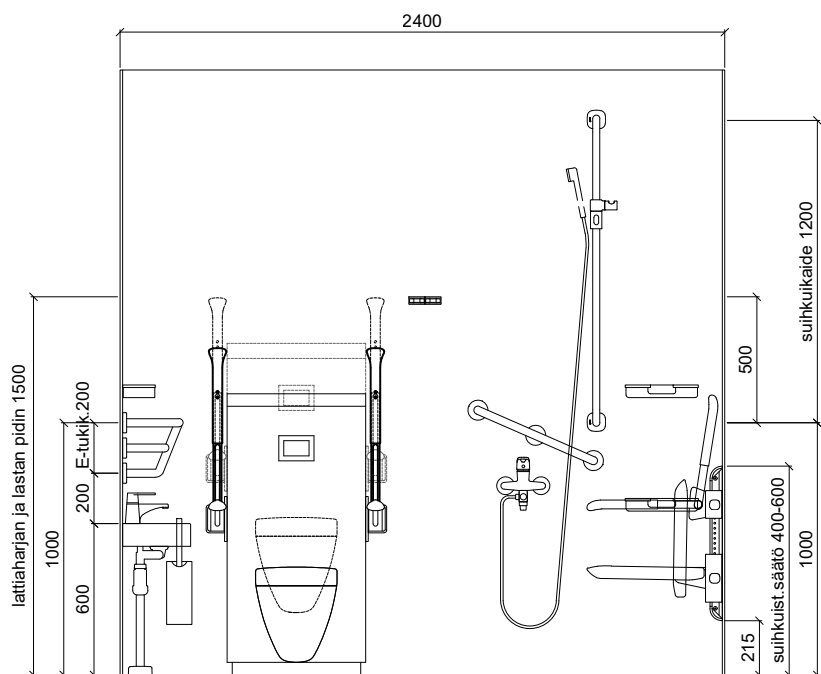

SEINÄKAAVIO A  
Gaius Hospital Sense XL, DUO

SEINÄKAAVIO B  
Gaius Hospital Sense XL, DUO

SEINÄKAAVIO C  
Gaius Hospital Sense XL, DUO

SEINÄKAAVIO D  
Gaius Hospital Sense XL, DUO

POHJAPIIRROS  
Gaius Hospital Sense XL, DUO

Project:  
**DUO\_LAYOUTS**

Drawing:  
**Gaius Hospital Sense XL, Duo**

Scale:  
**1:30 - A3**

Date:  
**20.02.2019**

**KORPINEN**