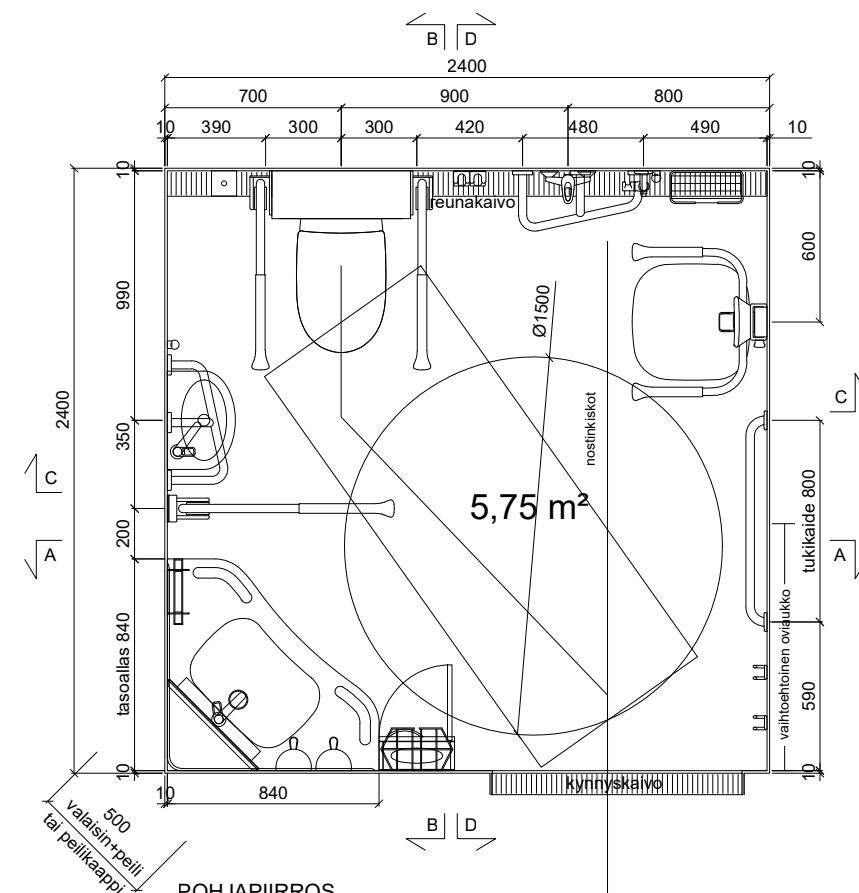

SEINÄKAAVIO A  
Gaius Hospital Sense XL, DUO

SEINÄKAAVIO B  
Gaius Hospital Sense XL, DUO

SEINÄKAAVIO C  
Gaius Hospital Sense XL, DUO

SEINÄKAAVIO D  
Gaius Hospital Sense XL, DUO

POHJAPIIRROS  
Gaius Hospital Sense XL, DUO

Project:  
**DUO\_LAYOUTS**

Drawing:  
**Gaius Hospital Sense XL, Duo**

Scale:  
**1:30 - A3**

Date:  
**20.02.2019**

**KORPINEN**