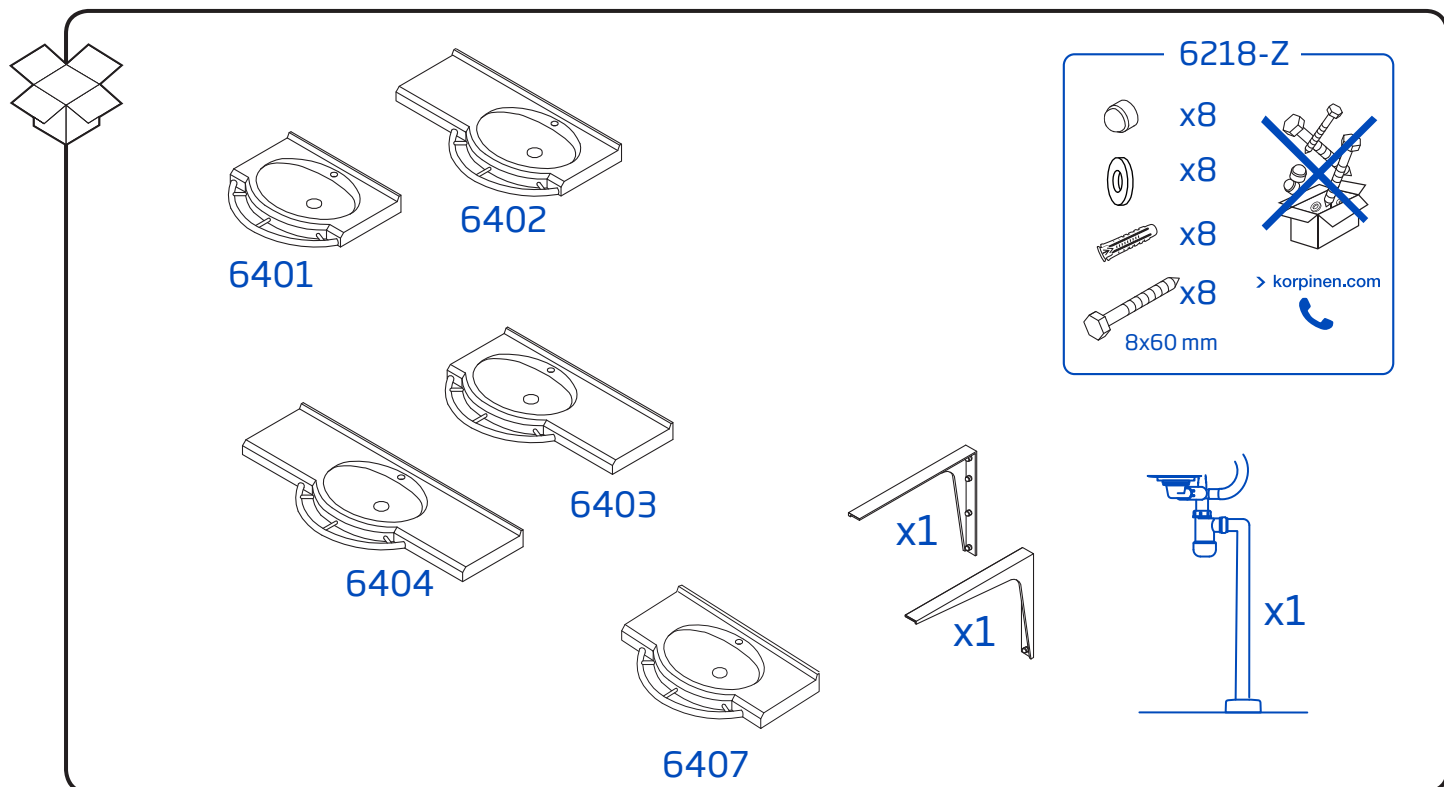

Gaius Senior, installation instructions.

6401
6402
6403
6404
6407

A

6407
6404
6403
6402
6401

B

C

6401
6407

Sikaflex 11 FC
  24 h