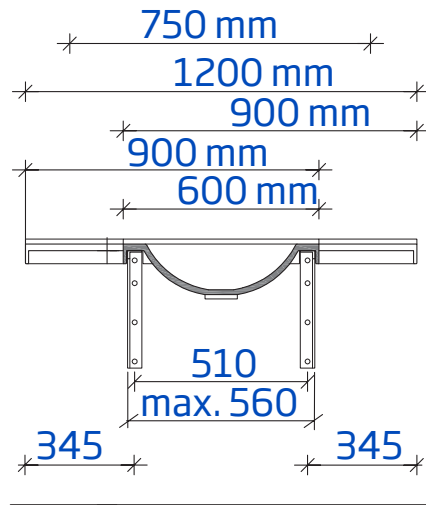

Gaius Senior, installation instructions.

6401
6402
6403
6404
6407

A

6407
6404
6403
6402
6401

B

C

6401
6407

Sikaflex 11 FC
  24 h