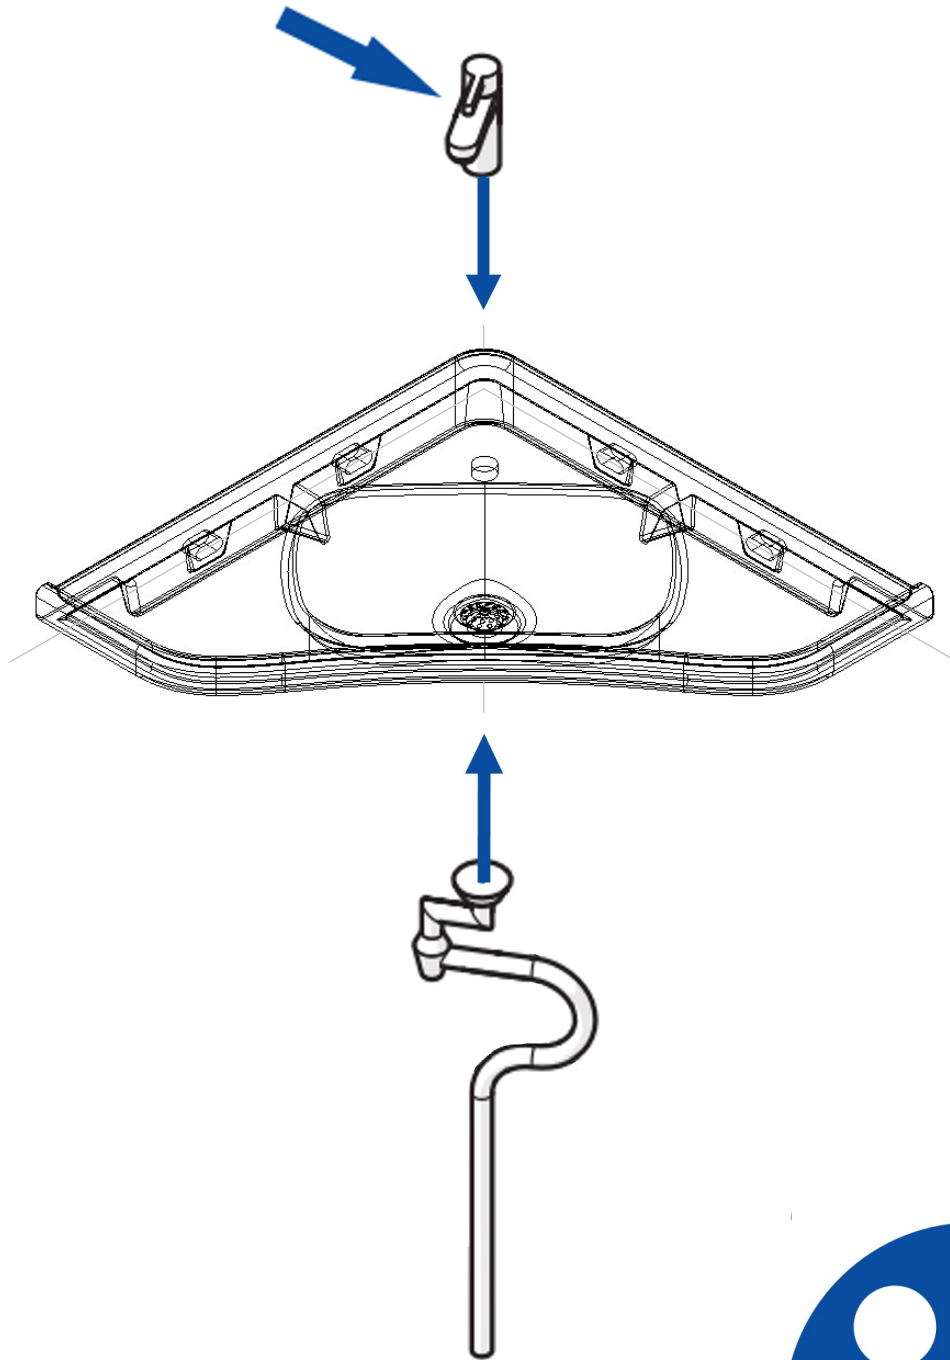

B

1

3

C

D

COVER SOLD SEPARATELY.
SCREWS NOT INCLUDED.

KOTELO MYYDÄÄN ERIKSEEN.
RUUVIT EIVÄT SISÄLLY.

RECOMMENDATION:

ATTACH WITH 8 PCS 3.5 x 30 mm SAFETY SCREWS.
USE WALL PLUGGS WHERE NECESSARY.

SUOSITUS:

KIINNITÄ KÄYTTÄEN 8 KPL 3.5 x 30 mm TURVARUUVIJA.
KÄYTÄ SEINÄTULPPIA TARPEEN MUKAAN.