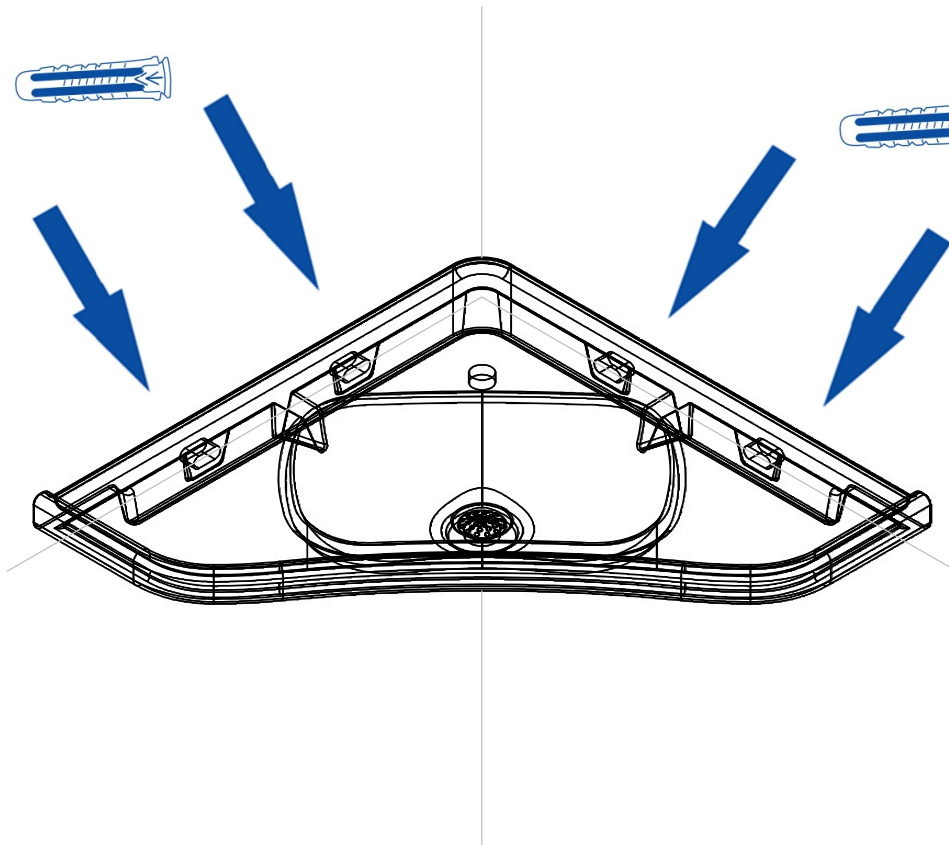

B

1

3

C

D

COVER SOLD SEPARATELY.
SCREWS NOT INCLUDED.

KOTELO MYYDÄÄN ERIKSEEN.
RUUVIT EIVÄT SISÄLLY.

RECOMMENDATION:

ATTACH WITH 8 PCS 3.5 x 30 mm SAFETY SCREWS.
USE WALL PLUGGS WHERE NECESSARY.

SUOSITUS:

KIINNITÄ KÄYTTÄEN 8 KPL 3.5 x 30 mm TURVARUUVIJA.
KÄYTÄ SEINÄTULPPIA TARPEEN MUKAAN.