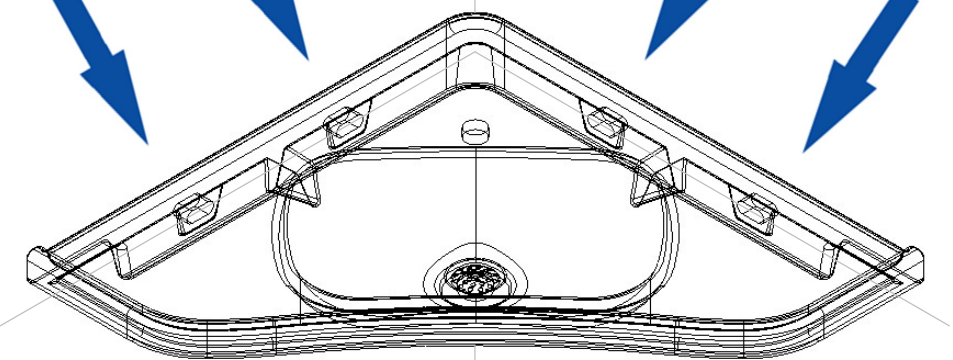

B

1

3

C

D

COVER SOLD SEPARATELY.
SCREWS NOT INCLUDED.

KOTELO MYYDÄÄN ERIKSEEN.
RUUVIT EIVÄT SISÄLLY.

RECOMMENDATION:

ATTACH WITH 8 PCS 3.5 x 30 mm SAFETY SCREWS.
USE WALL PLUGGS WHERE NECESSARY.

SUOSITUS:

KIINNITÄ KÄYTTÄEN 8 KPL 3.5 x 30 mm TURVARUUVIJA.
KÄYTÄ SEINÄTULPPIA TARPEEN MUKAAN.