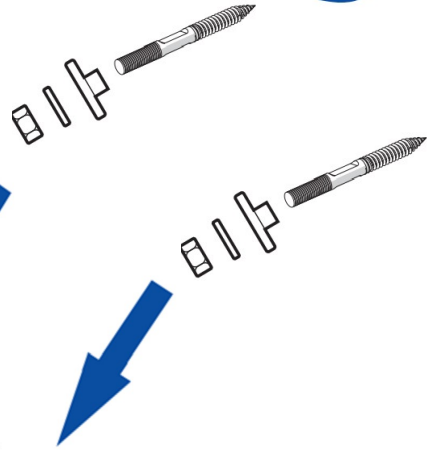

B

1

3

C

D

COVER SOLD SEPARATELY.
SCREWS NOT INCLUDED.

KOTELO MYYDÄÄN ERIKSEEN.
RUUVIT EIVÄT SISÄLLY.

RECOMMENDATION:

ATTACH WITH 8 PCS 3.5 x 30 mm SAFETY SCREWS.
USE WALL PLUGGS WHERE NECESSARY.

SUOSITUS:

KIINNITÄ KÄYTTÄEN 8 KPL 3.5 x 30 mm TURVARUUVIJA.
KÄYTÄ SEINÄTULPPIA TARPEEN MUKAAN.