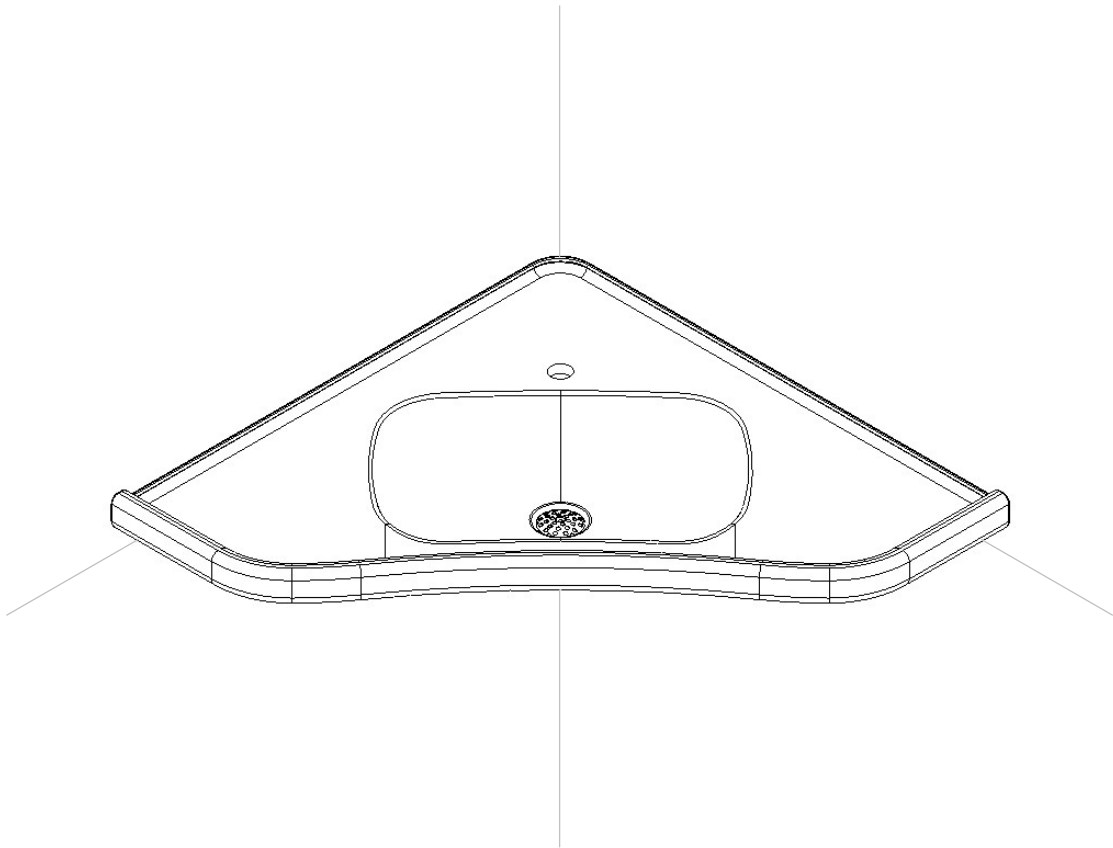

6500-PSY INSTALLATION MANUAL

6500-PSY ASENNUSOHJE

x 4

x 4

x 4

x 4

x 4

A

B

1

3

C

D

COVER SOLD SEPARATELY.
SCREWS NOT INCLUDED.

KOTELO MYYDÄÄN ERIKSEEN.
RUUVIT EIVÄT SISÄLLY.

RECOMMENDATION:

ATTACH WITH 8 PCS 3.5 x 30 mm SAFETY SCREWS.
USE WALL PLUGGS WHERE NECESSARY.

SUOSITUS:

KIINNITÄ KÄYTTÄEN 8 KPL 3.5 x 30 mm TURVARUUVIJA.
KÄYTÄ SEINÄTULPPIA TARPEEN MUKAAN.