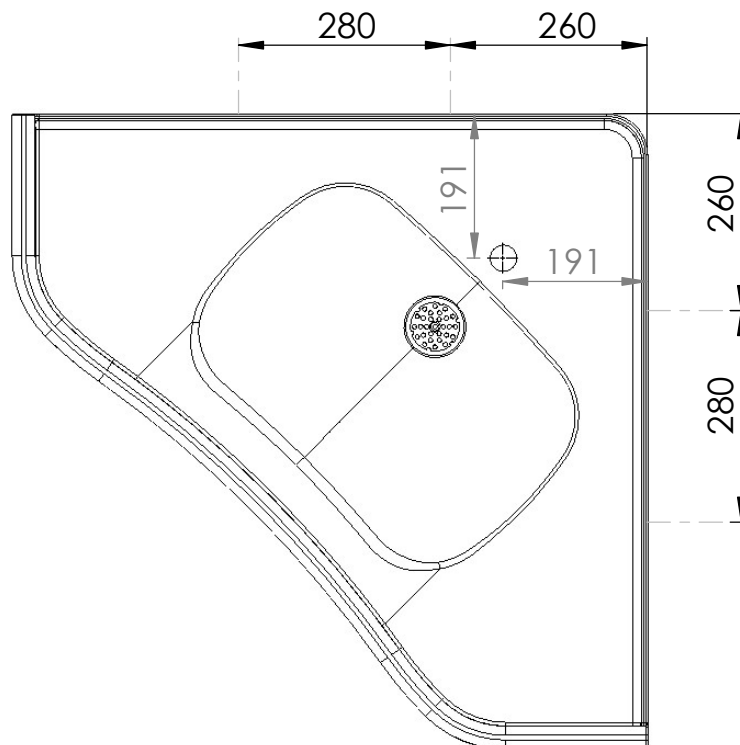

6500-PSY INSTALLATION MANUAL

6500-PSY ASENNUSOHJE

x 4

x 4

x 4

x 4

x 4

A

B

1

3

C

D

COVER SOLD SEPARATELY.
SCREWS NOT INCLUDED.

KOTELO MYYDÄÄN ERIKSEEN.
RUUVIT EIVÄT SISÄLLY.

RECOMMENDATION:

ATTACH WITH 8 PCS 3.5 x 30 mm SAFETY SCREWS.
USE WALL PLUGGS WHERE NECESSARY.

SUOSITUS:

KIINNITÄ KÄYTTÄEN 8 KPL 3.5 x 30 mm TURVARUUVIJA.
KÄYTÄ SEINÄTULPPIA TARPEEN MUKAAN.