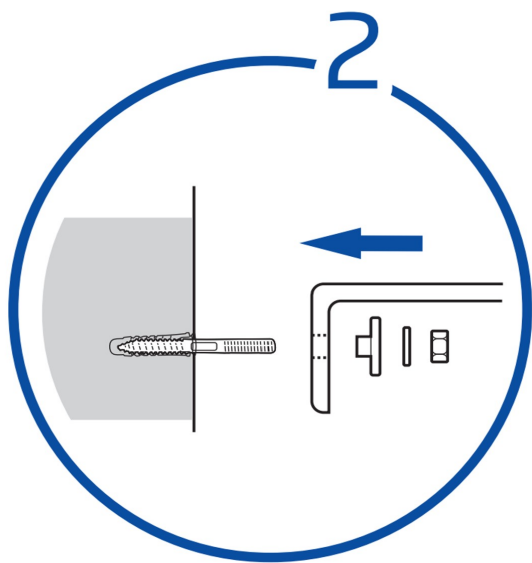

B

1

3

C

D

COVER SOLD SEPARATELY.
SCREWS NOT INCLUDED.

KOTELO MYYDÄÄN ERIKSEEN.
RUUVIT EIVÄT SISÄLLY.

RECOMMENDATION:

ATTACH WITH 8 PCS 3.5 x 30 mm SAFETY SCREWS.
USE WALL PLUGGS WHERE NECESSARY.

SUOSITUS:

KIINNITÄ KÄYTTÄEN 8 KPL 3.5 x 30 mm TURVARUUVIJA.
KÄYTÄ SEINÄTULPPIA TARPEEN MUKAAN.