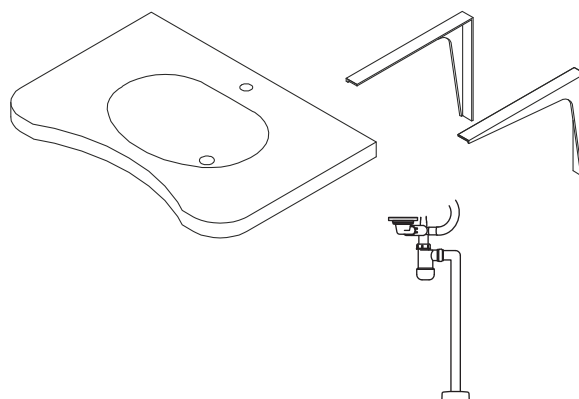

Testi Gaius Aino, 800x555mm

800x555mm

6400

6400

6218-Z

-  x8
-  x8
-  x8
-  x8

8x60 mm

> korpinen.com