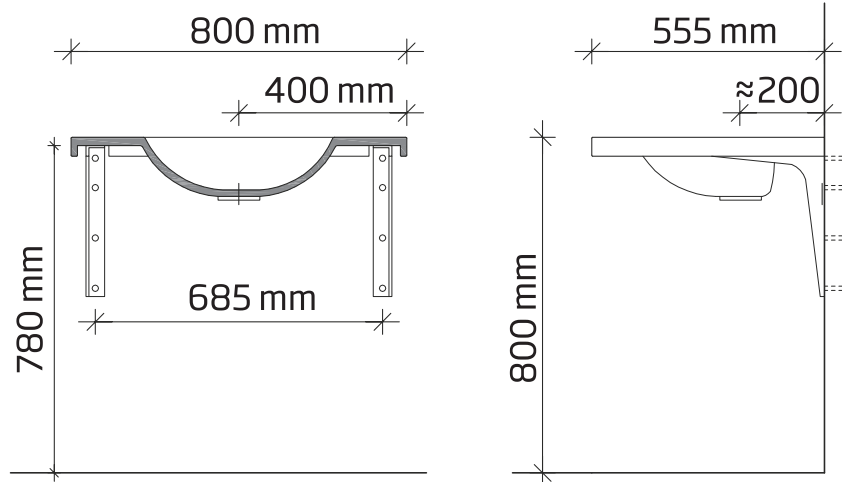

Testi Gaius Aino, 800x555mm

800x555mm

6400

6400

6218-Z

-  x8
-  x8
-  x8
-  x8

8x60 mm

> korpinen.com