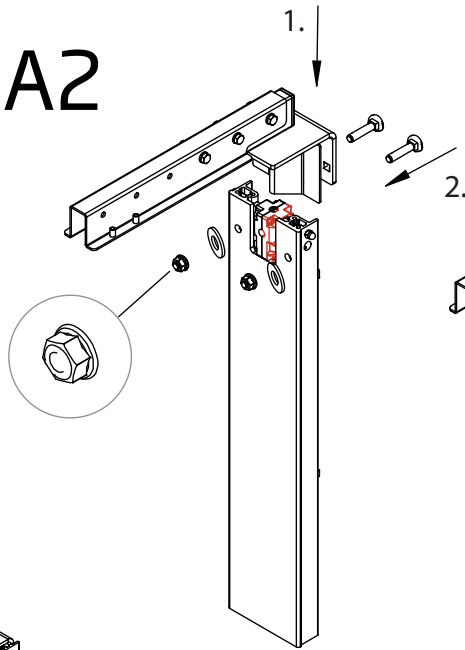

Aino basin  
6400

A1

A

A2

A3

1.

2.

2.

B

B2

1. M4 x 8mm, 2pcs

47mm

**B**

**B3**

**C**

**C1**