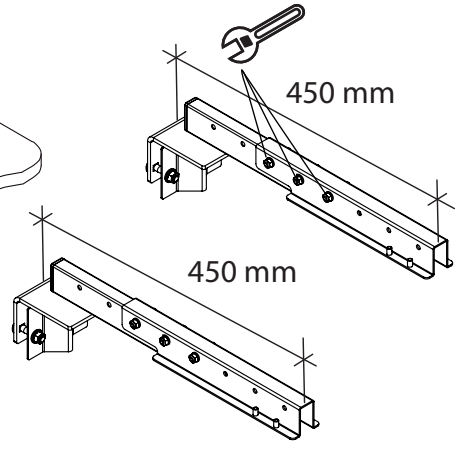

Aino basin  
6400

A1

A

A2

A3

1.

2.

2.

B

B2

1. M4 x 8mm, 2pcs

47mm

**B**

**B3**

**C**

**C1**