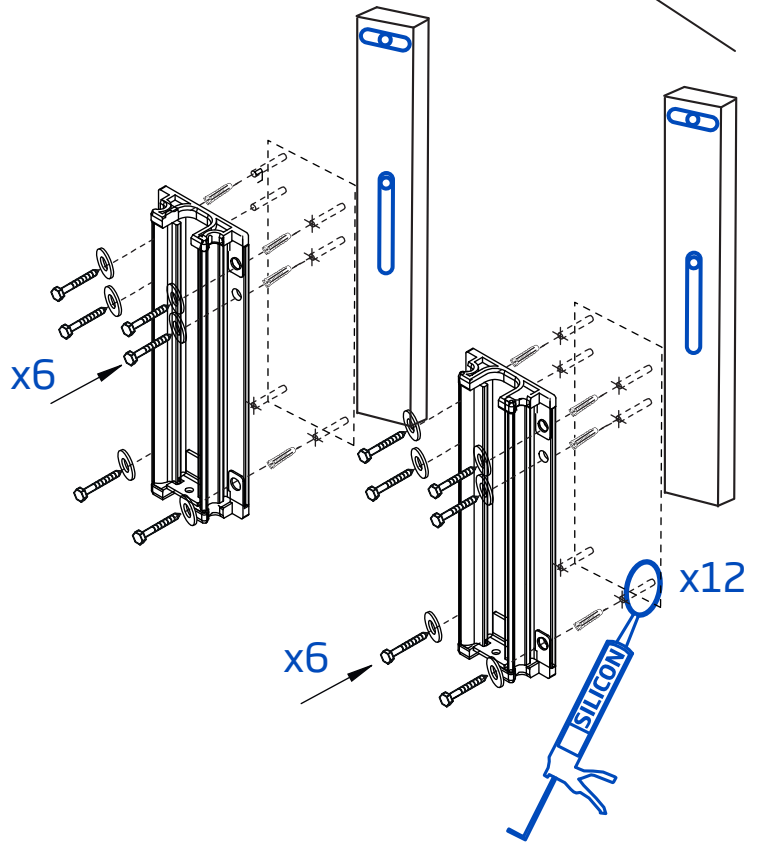

Aino basin  
6400

A1

A

A2

A3

1.

2.

2.

B

B2

1. M4 x 8mm, 2pcs

47mm

**B**

**B3**

**C**

**C1**