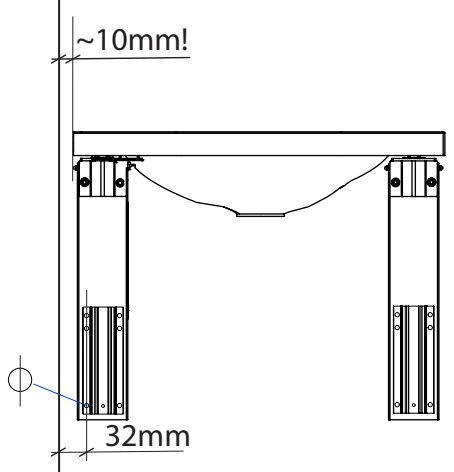

Aino basin  
6400

A1

A

A2

A3

1.

2.

2.

B

B2

1. M4 x 8mm, 2pcs

47mm

**B**

**B3**

**C**

**C1**