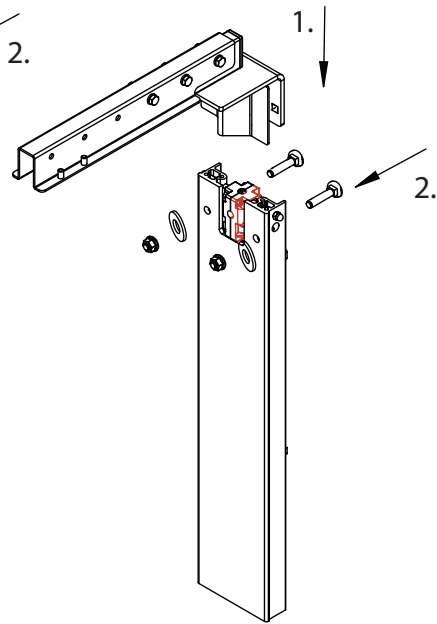

Aino basin  
6400

A1

A

A2

A3

1.

2.

2.

B

B2

1. M4 x 8mm, 2pcs

47mm

**B**

**B3**

**C**

**C1**