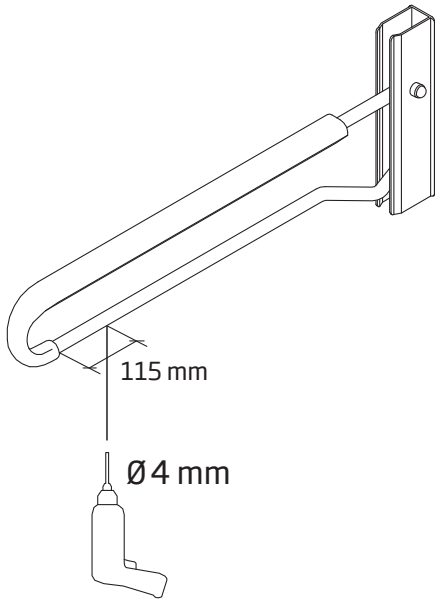

1768 Holder

Installation instruction

Aluslevy 4,3 x 9 x 0,8
Mutteri M4 Nyloc
Koveruuvi M4 4 x 16
Levyruuvi 4,8 x 13

A2 1 kpl
A2 1 kpl
A2 1 kpl
A2/A4 1 kpl

Oras 251500
251500-11

A

B