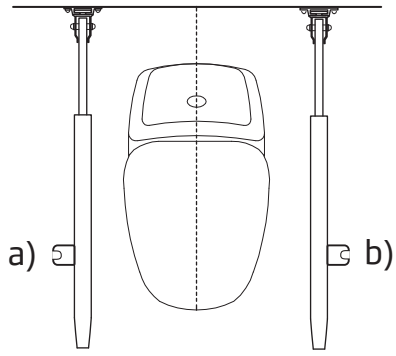

1768 Holder

Installation instruction

Aluslevy 4,3 x 9 x 0,8
Mutteri M4 Nyloc
Koveruuvi M4 4 x 16
Levyruuvi 4,8 x 13

A2 1 kpl
A2 1 kpl
A2 1 kpl
A2/A4 1 kpl

Oras 251500
251500-11

A

B