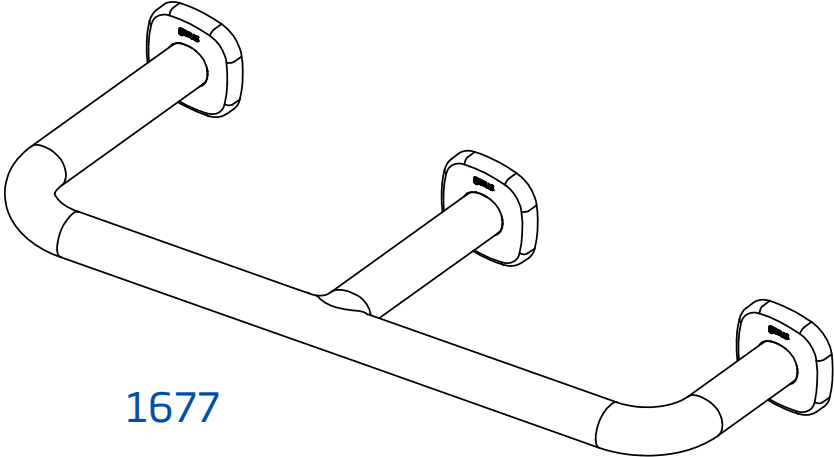

Solo E-rail

1677

N° 2

x9

5x50 mm

x9

> korpinen.com