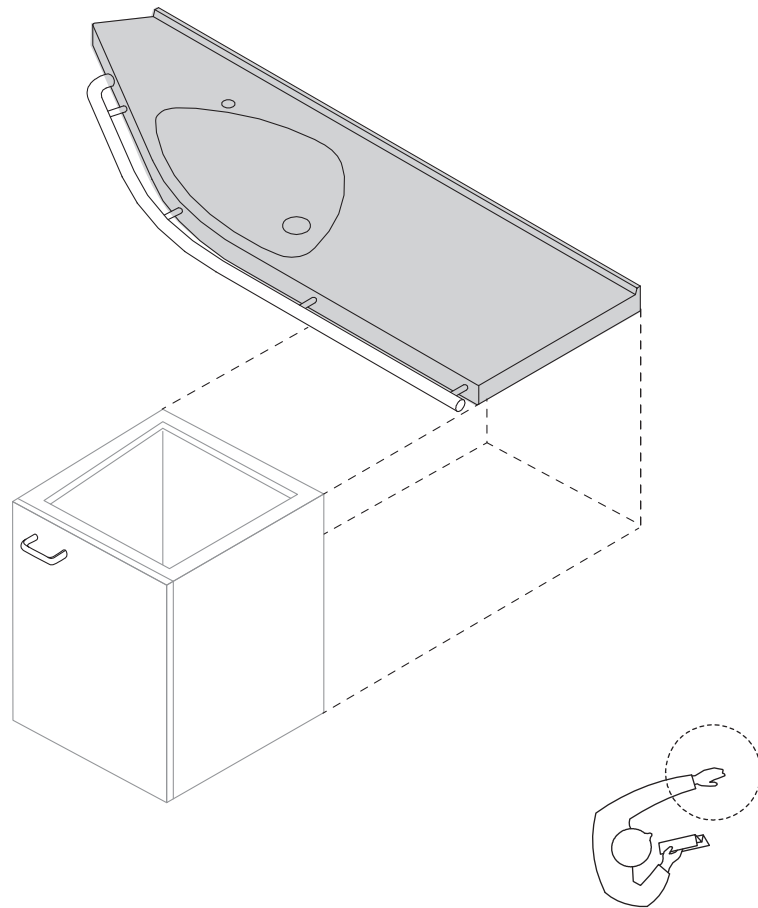

# Gaius Plus

1500 X 500 mm

62011

62011

6216-Z

- x10
- x10
- x10
- x10  
8x60 mm

> korpinen.com

A