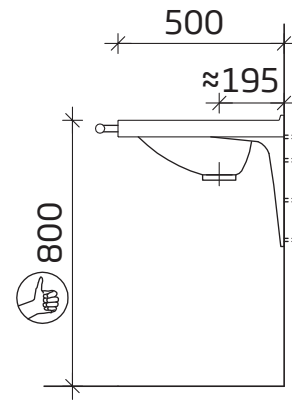

# Gaius Plus

1500 X 500 mm

62011

62011

6216-Z

- x10
- x10
- x10
- x10  
8x60 mm

> korpinen.com

A

x8

**B**

**C**

Sikaflex 11 FC  
⚡ 24 h