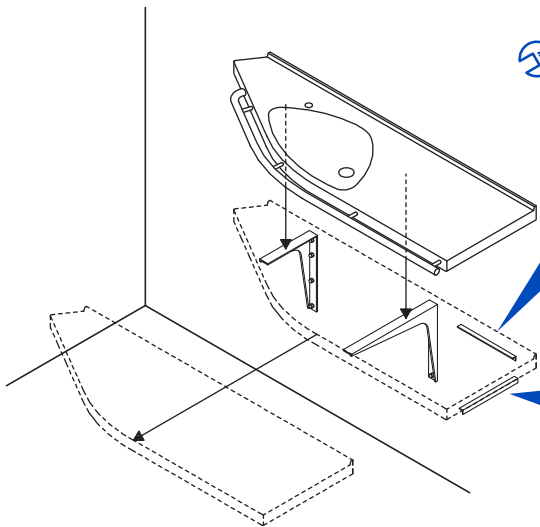

# Gaius Plus

1500 X 500 mm

62011

62011

6216-Z

- x10
- x10
- x10
- x10  
8x60 mm

> korpinen.com

A

x8

**B**

**C**

Sikaflex 11 FC  
⚡ 24 h