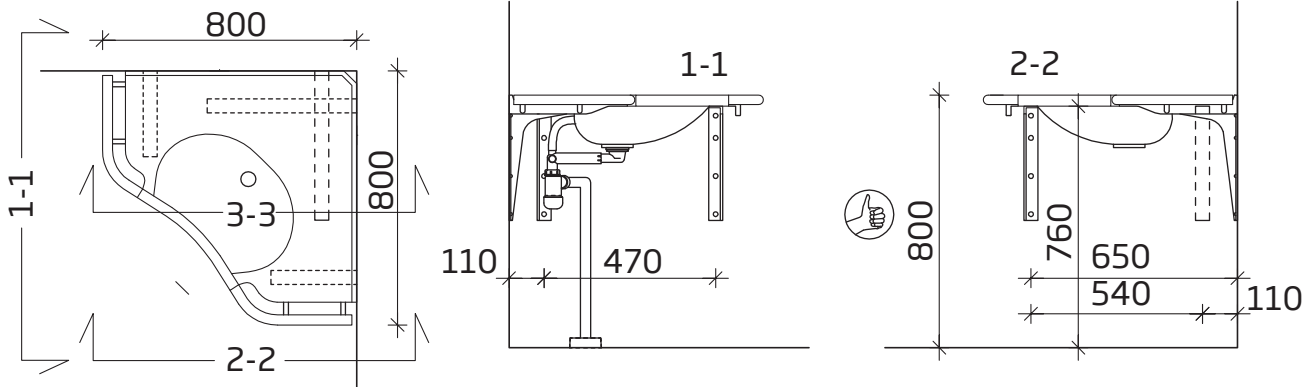

Gaius Hospital, 800x800mm

6500, 6501, 6502

6500
6501
6502

6216-Z

-  x12
-  x12
-  x12
-  x12

> korpinen.com

8x60 mm

A