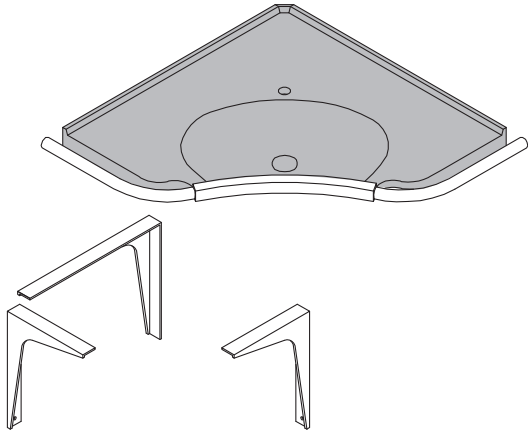

Gaius Hospital, 800x800mm

6500, 6501, 6502

6500
6501
6502

6216-Z

-  x12
-  x12
-  x12
-  x12

> korpinen.com

8x60 mm

A

B

C

Sikaflex 11 FC

  24 h