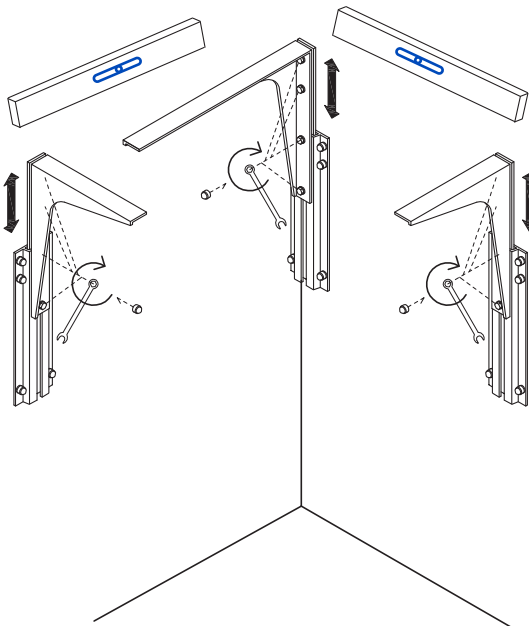

> korpinen.com

x300

Gaius Water Trap  
Installation instruction

> korpinen.com

6232 (x3)

- x4 
- x4 
- x4 
- x2 

A

B

Plastic 3x2pcs!

/A

/B

C

D

Sikaflex 11 FC  
⌚ ≡ 24 h

> [korpinen.com](http://korpinen.com)