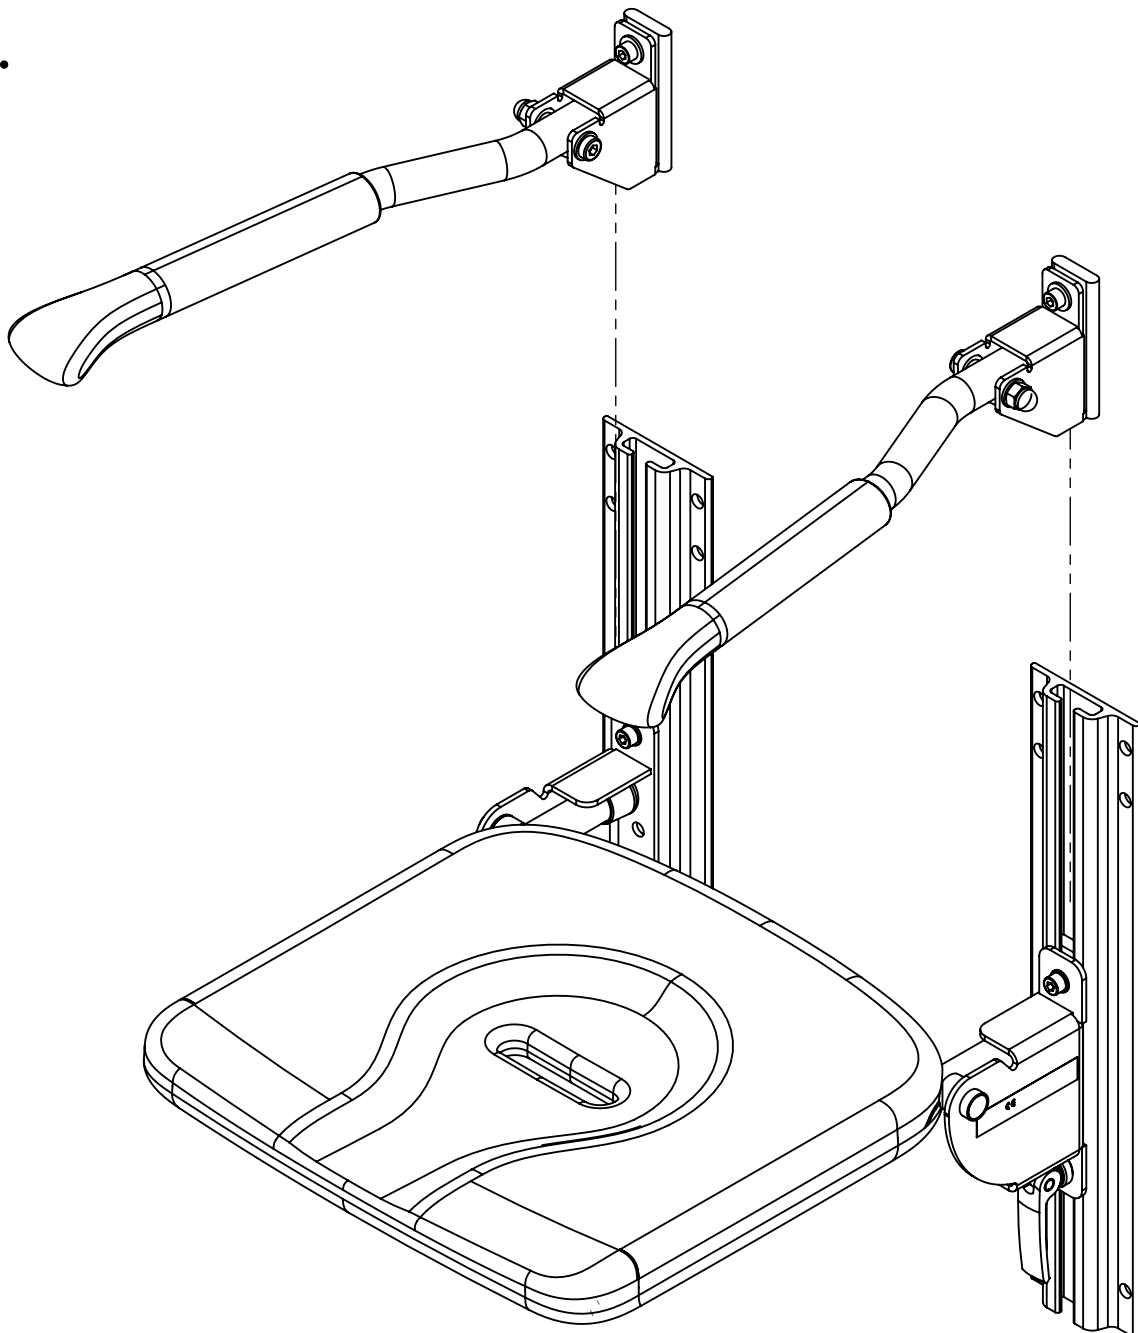

20906169 Gaius shower seat support arm installation manual - Gaius suihkuistuimen käsitukien asennusohje

1.

2.

Asenna kaiteet oikealle korkeudelle ja kiristä ruuvit.

Install the support rails to an adequate height and tighten the screws