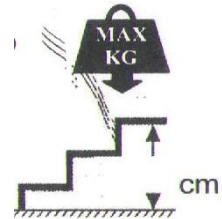

### PERFOLIGHT teleskooppiramppi U2, U2/3 JA U3

ver. 1.9.2014

- Tarkasta että tuotteet hyvässä kunnossa saapuessaan. Ramppien tulee liikkua helposti.
- Lue ohjeet ja varoitukset huolellisesti, ennen kuin alat käyttämään rampeja. Tallenna ohjeet tulevaisuutta varten.

- Jokaisessa rampissa on merkintä maksimikuormasta. **Merkintä tarkoittaa yhtä ramppia.** Kaksi ramppia kantaa yhteenlasketun painon, kun paino jakautuu tasaisesti. **Maksimi kuorma on ilmoitettu tällä merkinnällä**

- **Merkintä kertoo myös suositellun korkeuseron, jolle tämä ramppi on sopiva.**

**Käytä ramppia hyvän harkinnan mukaan.**

#### Käyttö

- Aseta rampin alapää nojaamaan maahan. Avaa kuljetuslukko. Avaa teleskooppinen ramppi haluamallasi pituudelle. Aseta rampin yläpään taitettu osa hyvin ylätasolle. Rampin yläpäässä on luistamatonta kumimattoa yläpään parempaa kiinnitystä varten. Varmista käytön yhteydessä, että pyörätuolin osat eivät tartu ramppiin ja työnnä ramppia pois ylätasolta. Ramppien etäisyyden toisistaan tulee olla säädetty niin, että käytettävän pyörätuolin pyörät kulkevat keskellä ramppien kouruja.
- Kuljetettaessa, kasaa rampit huolella ja kiinnitä lukot. Kanna ramppia kantokahvasta
- Rampin rikkoontuessa millään tavalla, sitä ei tule käyttää ennen korjausta. Ota yhteyttä tuotteen myyjään/maahantuojaan lisätietoja varten.