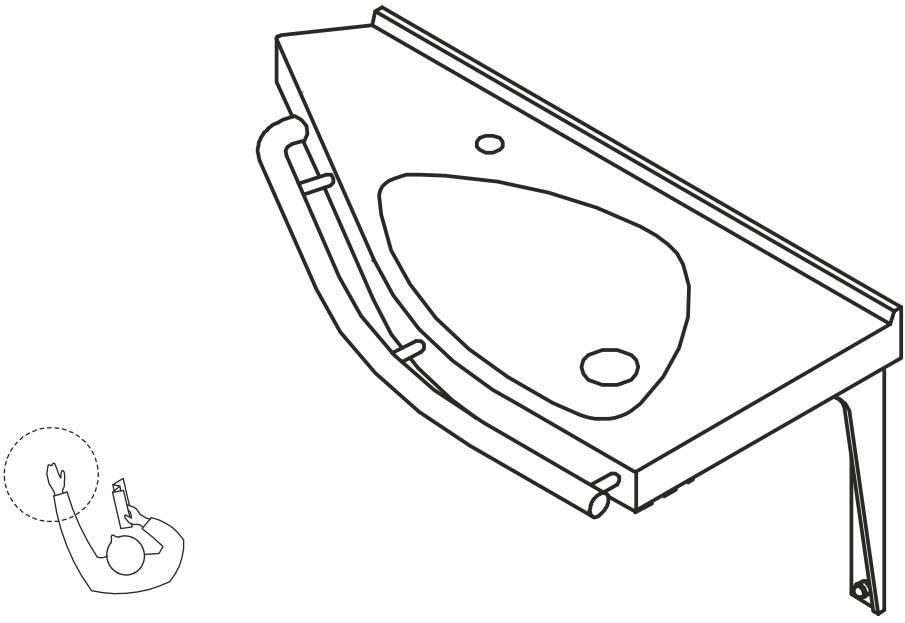

Gaius Mini, 800x400mm installation instructions.

6303

6303

6218-Z

- x8
- x8
- x8
- x8

8x60 mm

> korpinen.com

A