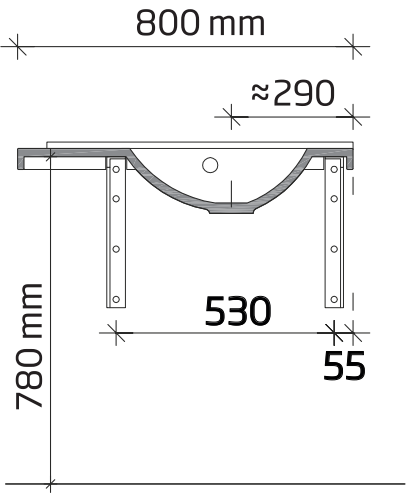

Gaius Mini, 800x400mm installation instructions.

6303

6303

6218-Z

- x8
- x8
- x8
- x8

8x60 mm

> korpinen.com

A