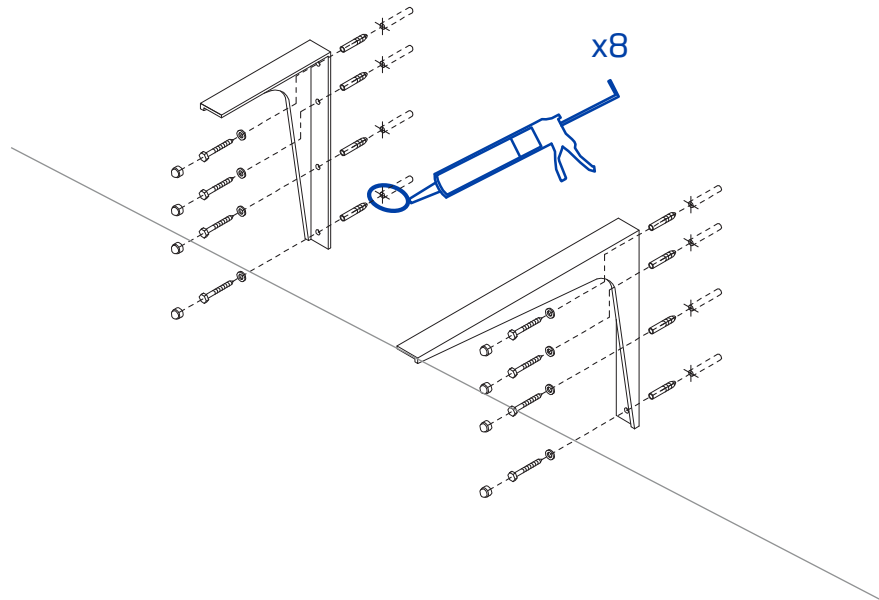

Gaius Mini, 800x400mm installation instructions.

6303

6303

6218-Z

- x8
- x8
- x8
- x8

8x60 mm

> korpinen.com

A