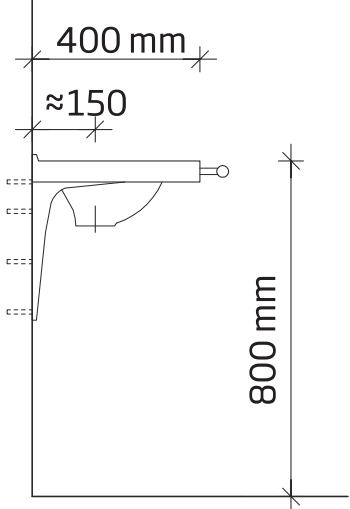

Gaius Mini, 800x400mm installation instructions.

6303

6303

6218-Z

- x8
- x8
- x8
- x8

8x60 mm

> korpinen.com

A