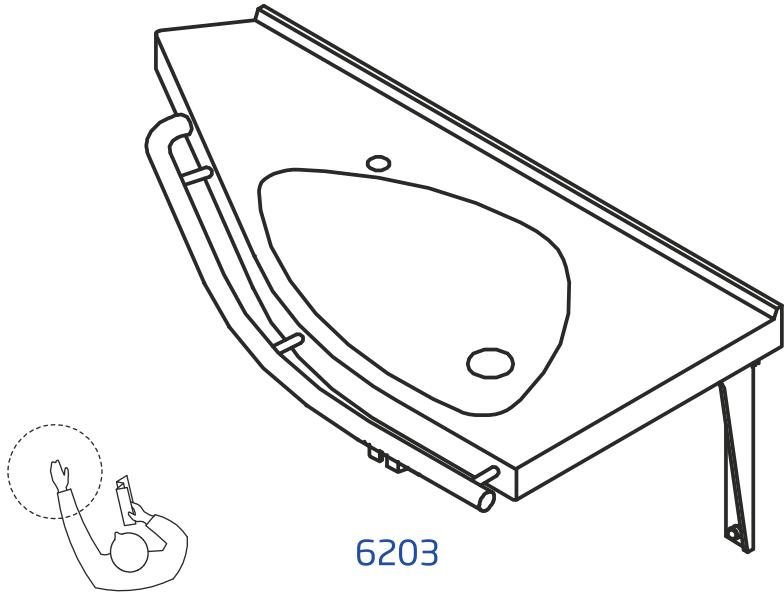

Gaius Original Basin, 1000x500mm

6203

6203

6203

6218-Z

- x 8
- x 8
- x 8
- x 8

8x60 mm

> korpinen.com