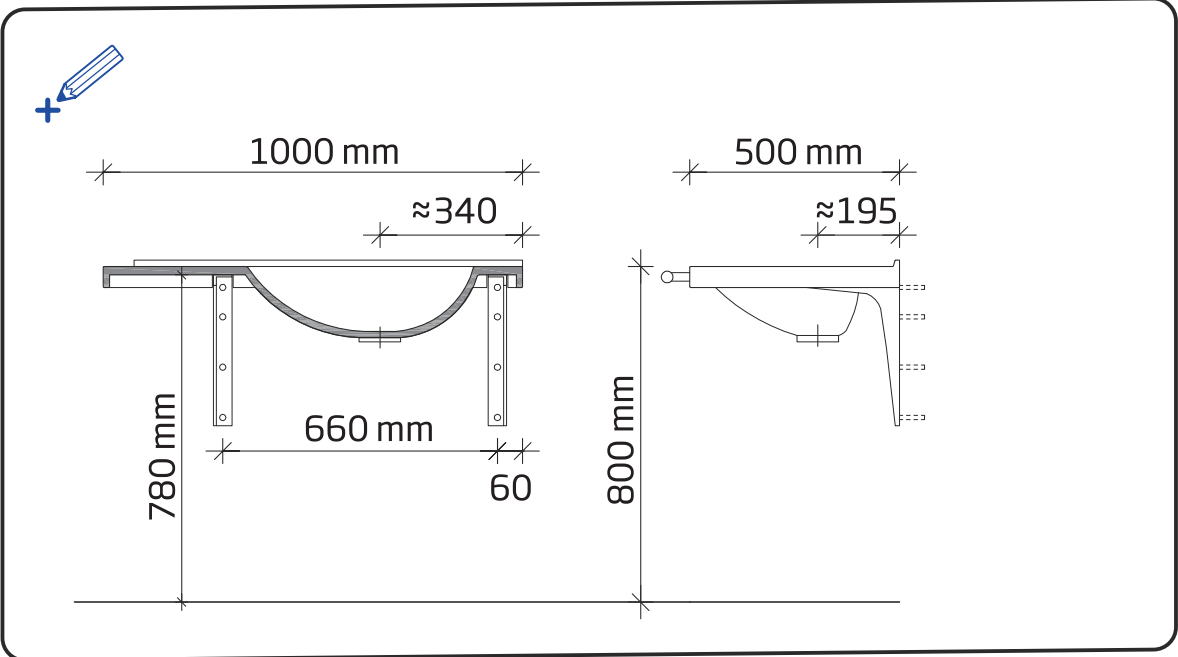

Gaius Original Basin, 1000x500mm

6203

6203

6203

6218-Z

- x 8
- x 8
- x 8
- x 8

8x60 mm

> korpinen.com