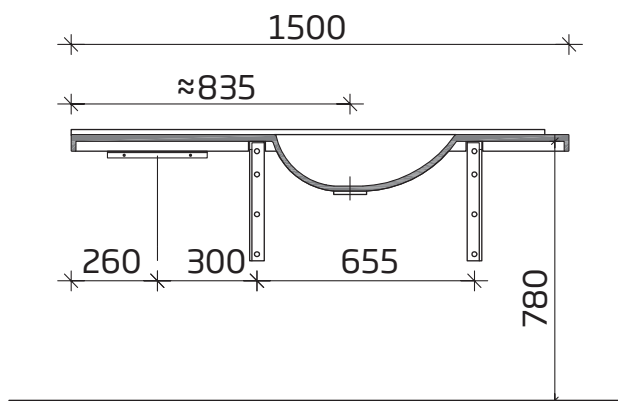

# Gaius Plus, 1500x500mm

62001

62001

6216-Z

-  x12
  -  x12
  -  x12
  -  x12
- 8x60 mm

> [korpinen.com](http://korpinen.com)