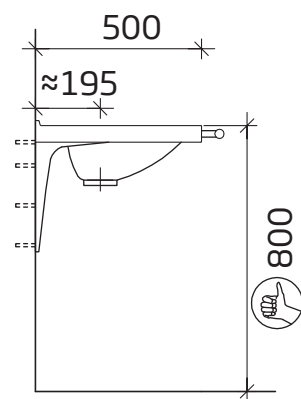

# Gaius Plus, 1500x500mm

62001

62001

6216-Z

-  x12
  -  x12
  -  x12
  -  x12
- 8x60 mm

> [korpinen.com](http://korpinen.com)