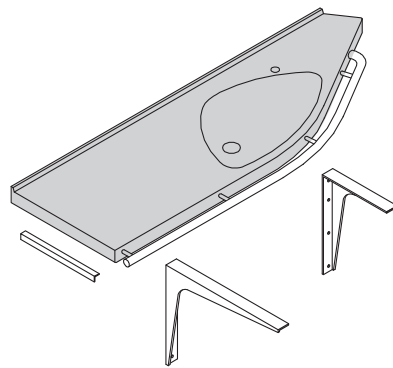

# Gaius Plus, 1500x500mm

62001

62001

6216-Z

-  x12
  -  x12
  -  x12
  -  x12
- 8x60 mm

> [korpinen.com](http://korpinen.com)