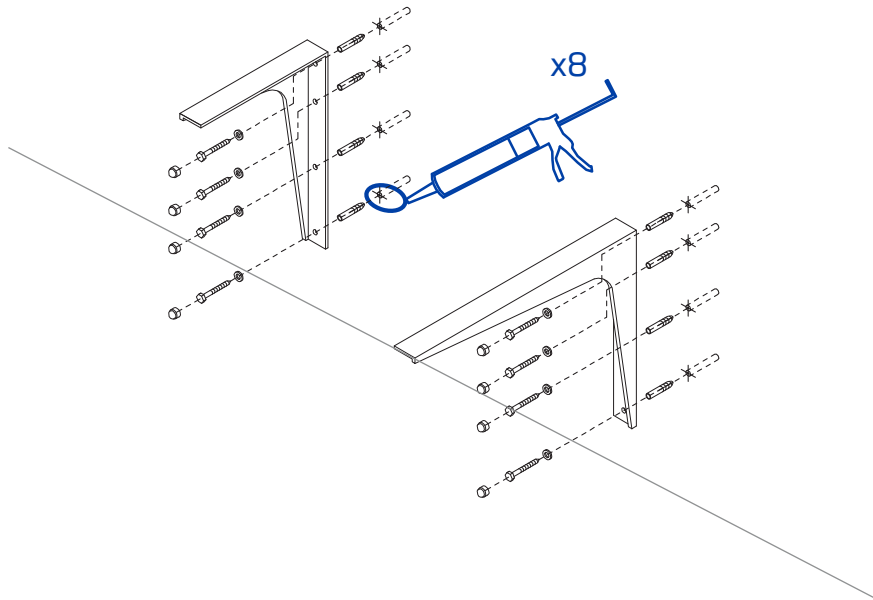

Gaius Plus, 1500x500mm

62011

62011

6216-Z

-  x12
 -  x12
 -  x12
 -  x12
- 8x60 mm

> korpinen.com

A

B