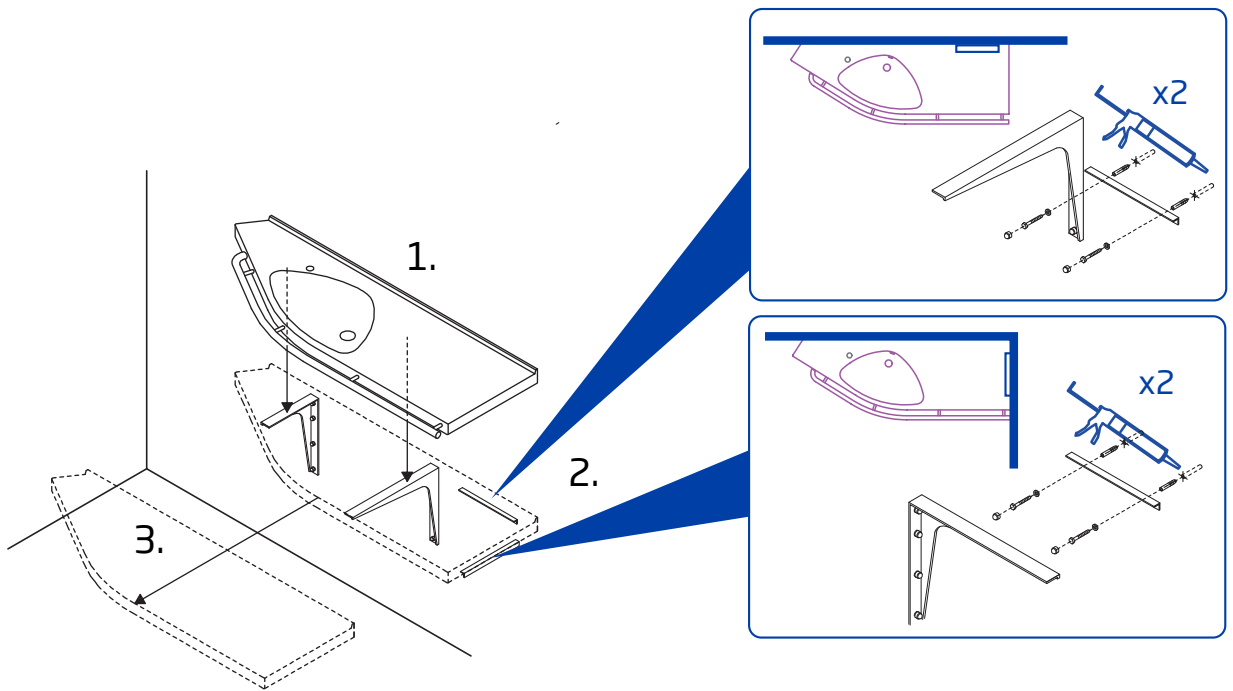

Gaius Plus, 1500x500mm

62011

62011

6216-Z

-  x12
 -  x12
 -  x12
 -  x12
- 8x60 mm

> korpinen.com

A

B