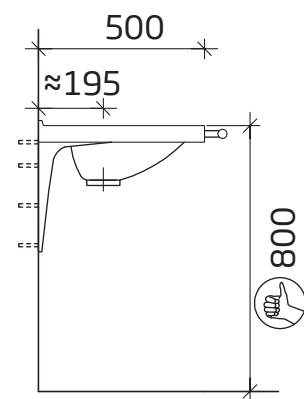

Gaius Plus, 1500x500mm

62011

62011

6216-Z

-  x12
 -  x12
 -  x12
 -  x12
- 8x60 mm

> korpinen.com

A

B