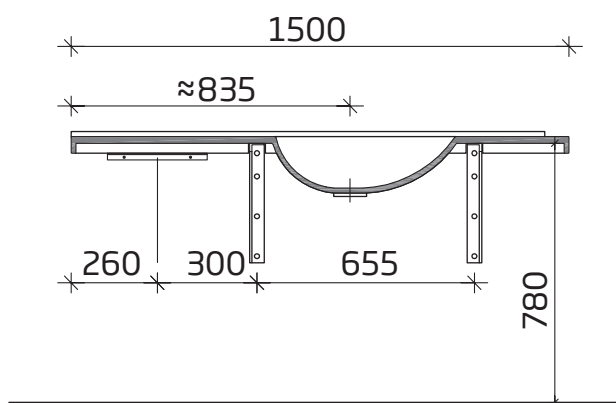

Gaius Plus, 1500x500mm

62011

62011

6216-Z

-  x12
 -  x12
 -  x12
 -  x12
- 8x60 mm

> korpinen.com

A

B