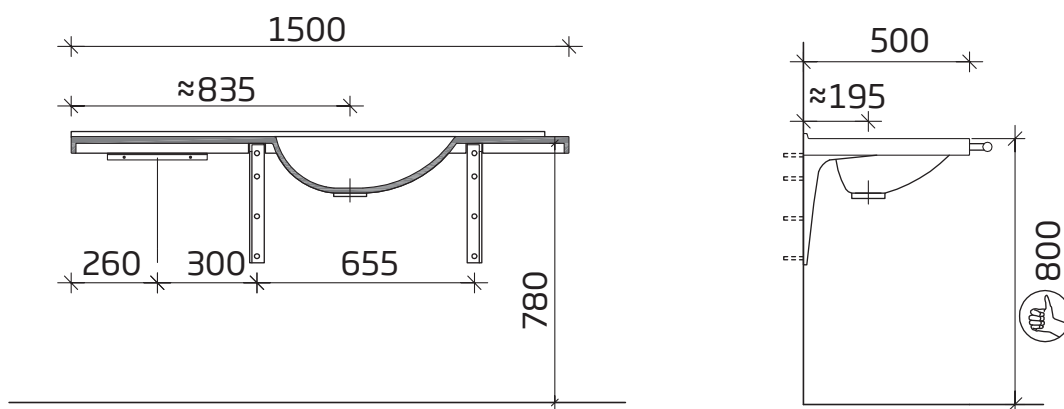

# Gaius Public, 1500x500mm

62012, 62014

62012,  
62014

6216-Z

-  x12
  -  x12
  -  x12
  -  x12
- 8x60 mm

> [korpinen.com](http://korpinen.com)