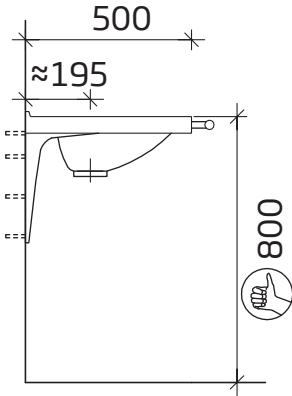

Gaius Public, 1500x500mm

62013, 62015

62013,
62015

6216-Z

- x12
 - x12
 - x12
 - x12
- 8x60 mm

> korpinen.com

A

B