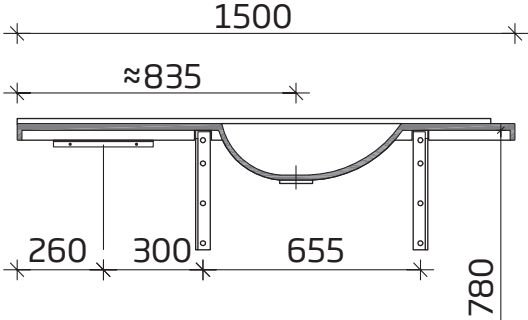

Gaius Public, 1500x500mm

62013, 62015

62013,
62015

6216-Z

- x12
 - x12
 - x12
 - x12
- 8x60 mm

> korpinen.com

A

B