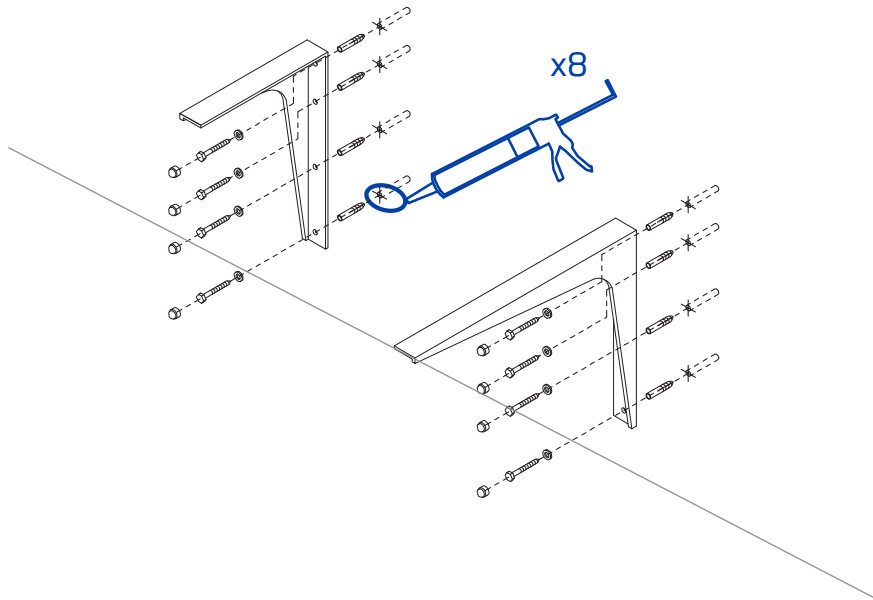

Gaius Public, 1500x500mm

62013, 62015

62013,
62015

6216-Z

- x12
 - x12
 - x12
 - x12
- 8x60 mm

> korpinen.com

A

B