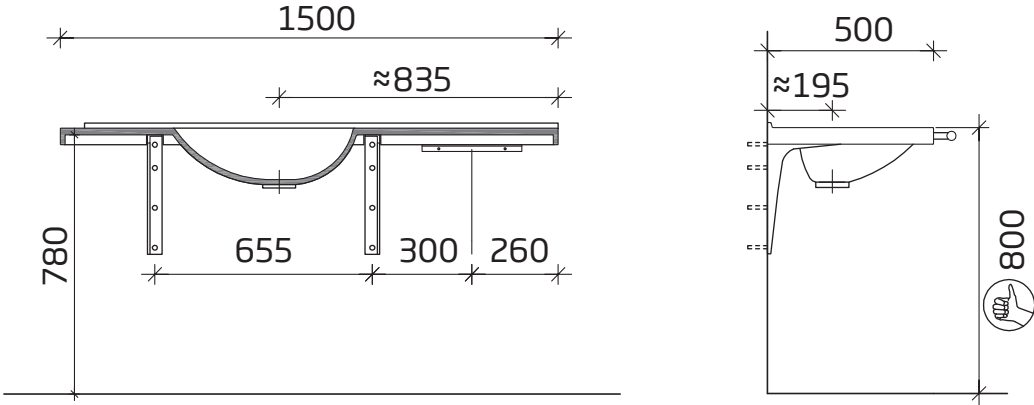

Gaius Public, 1500x500mm

62013, 62015

62013,
62015

6216-Z

- x12
- x12
- x12
- x12

8x60 mm

> korpinen.com

A