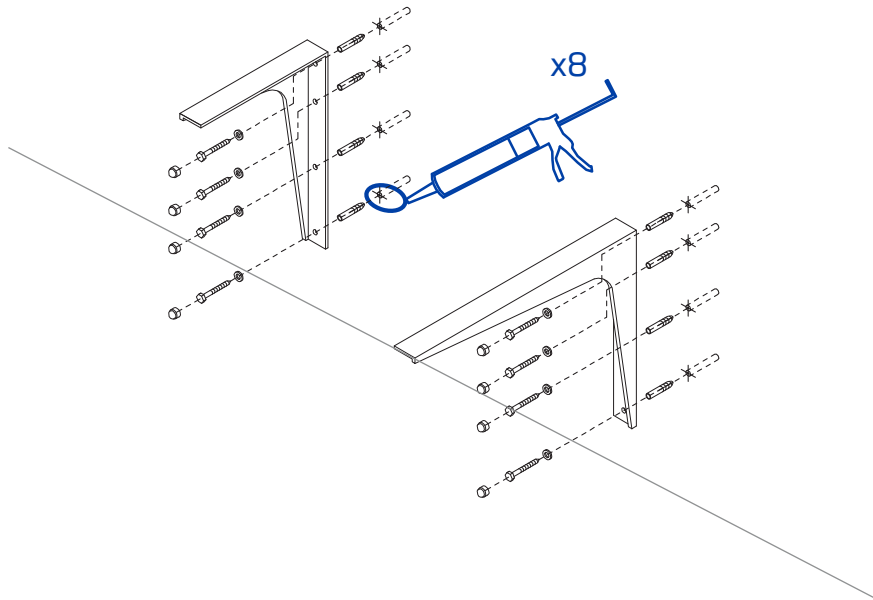

Gaius Public, 1500x500mm

62013, 62015

62013,
62015

6216-Z

- x12
- x12
- x12
- x12

8x60 mm

> korpinen.com

A