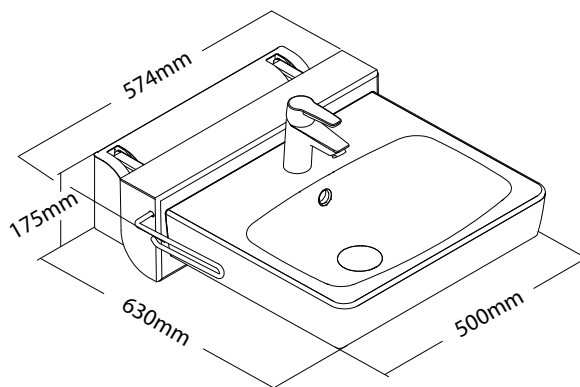

QuickWash ala-asennossa

KORPINEN

Väinö Korpinen Oy,
Kalkkipellontie 6,
FI-02650 Espoo

Tel. +358 9 5491 4400
korpinen@korpinen.com
www.korpinen.com