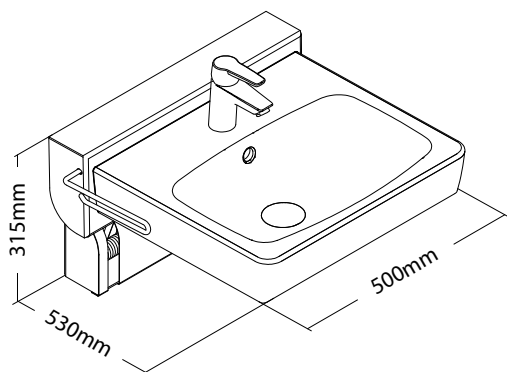

MITAT

QuickWash yläasennossa