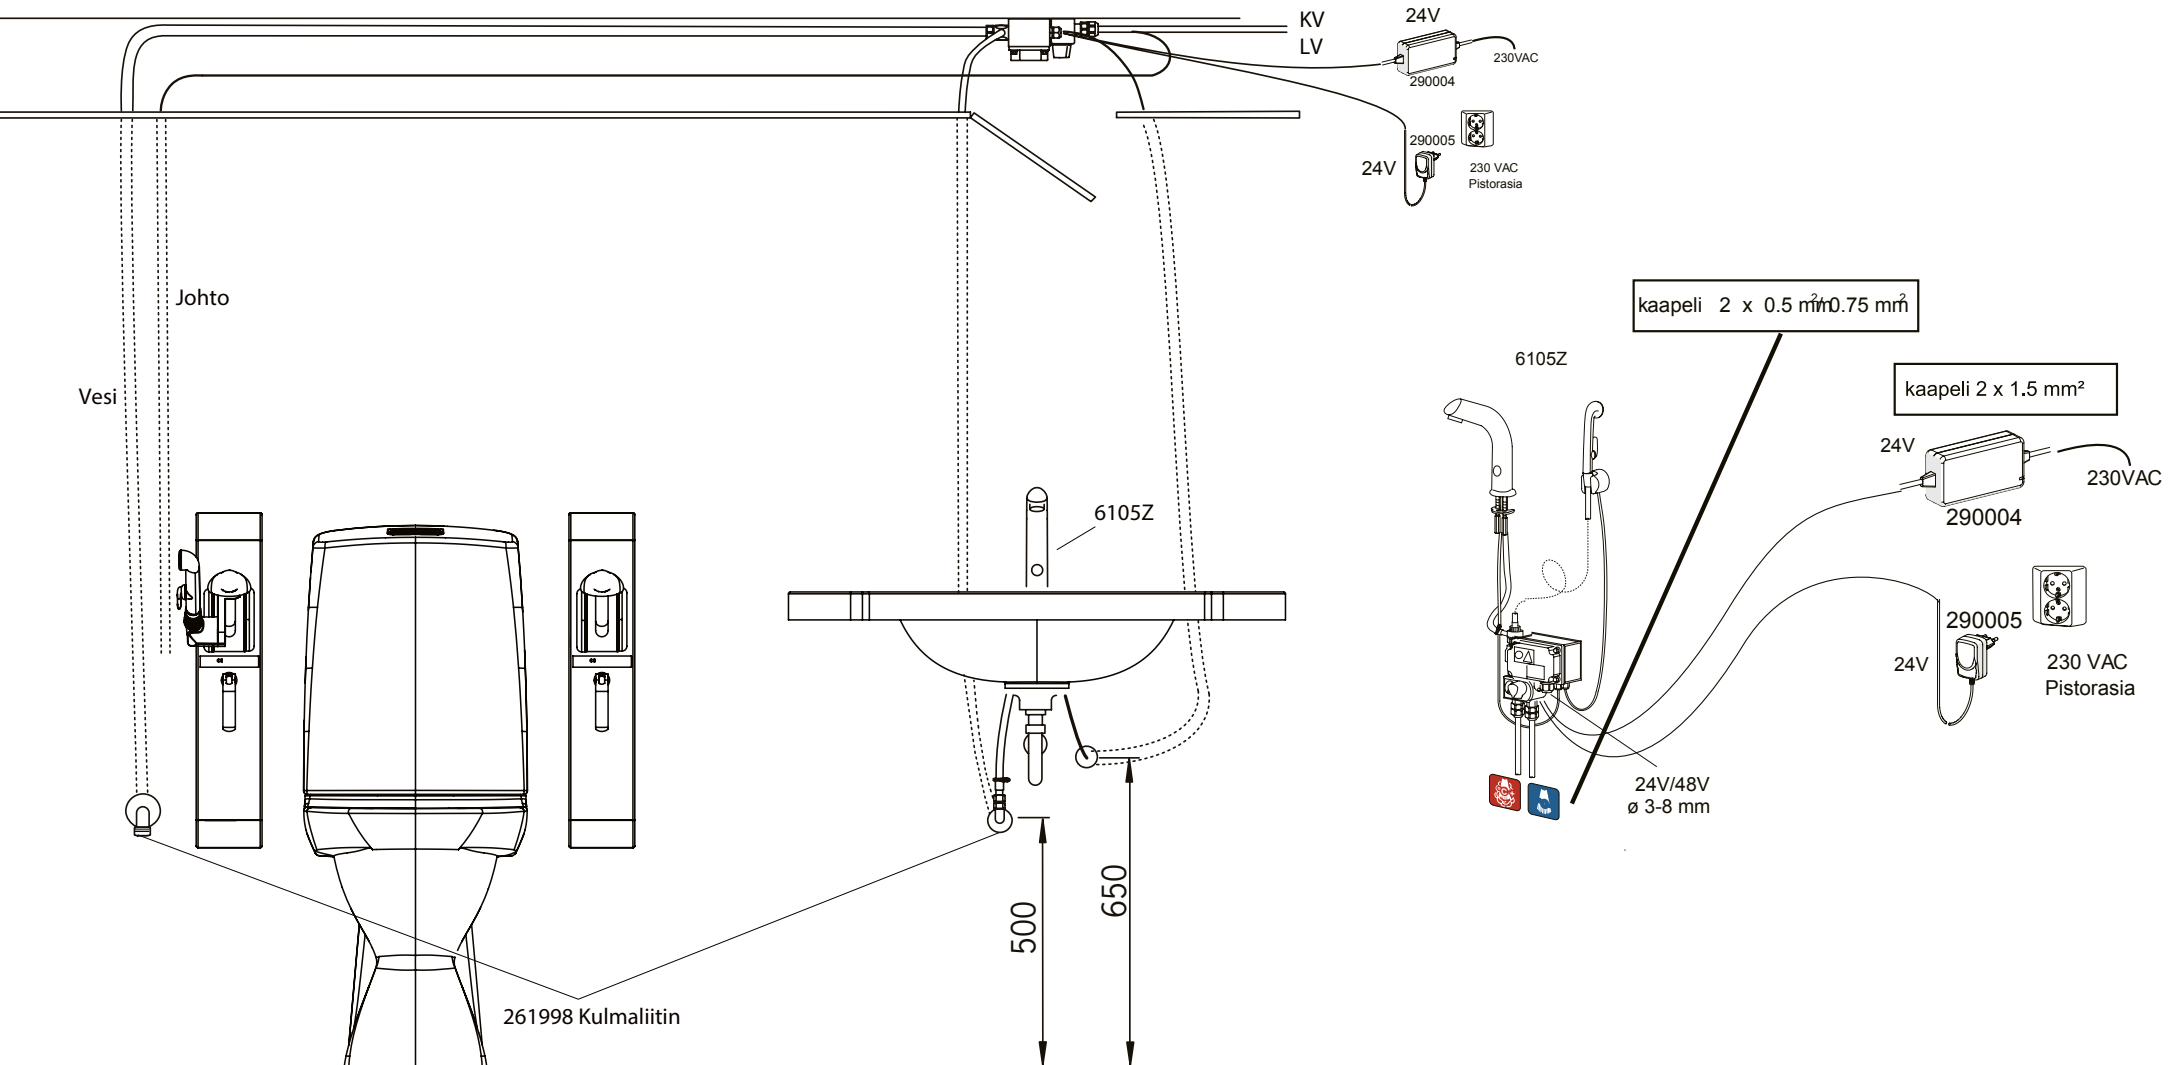

Johdotetun tukikaiteen asentamisen jälkeen lisätään vain kannake ja siihen käsisuihkun pidike. Etäkäytettävä Oras Bidetta -käsisuihku toimii vaivattomasti painamalla käsisuihkun liipasinta. Tukikaiteen sisällä kulkeva johto on suojassa, mikä tekee siitä sekä tyylikkään että turvallisen vaihtoehdon. Tämä ratkaisu tuo helppoutta monilla eri tavoilla: paristojen vaihtoja ei tarvita, johtoa ei tarvitse pujottaa työmaalla tai kiinnittää kaiteeseen nippusiteillä. Mikä tärkeintä, käyttäjän ei tarvitse kurkottaa pesu-altaan hanaan ja käsisuihkua seinäpidikkeestä.

20106R Regal-tukikaide 800 mm, seinäkiinnitteinen, korkeussäädettävä, punainen

20204G Regal-tukikaide 900 mm, seinäkiinnitteinen, korkeussäädettävä, harmaa

20204R Regal-tukikaide 900 mm, seinäkiinnitteinen, korkeussäädettävä, punainen

6208-Z kiinnitystarvikkeet (tiili/harkko/betoni)

1721 wc-paperiteline Regal-tukikaiteeseen

Tukikaiteeseen liittyvät tuotteet tilataan Korpiselta.

SUUNNITTELUSSA HUOMIOITAVAT LV- JA SÄHKÖASENNUKSET

Käsisuihkun paikka on wc-istuimelta katsottuna tukikaiteen ulkopuolella. Asennuksissa tukikaiteelta hanan ohjausyksikköön menevä kytkentäjohto (9 m) vedetään joko uppoasenteisena seinässä tai pinta-asennuksena.