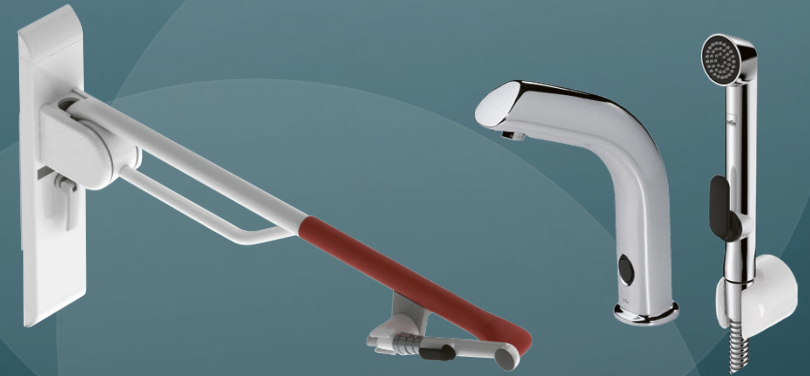

KUN HALUAT KUULLA LISÄÄ
JA NÄHDÄ TUOTTEEN,
ASiantuntijamme auttavat!

ANU PENNANEN

Suunnittelijat, arkkitehdit,
rakennuttajat
anu.pennanen@korpinen.com
+358 40 527 0742