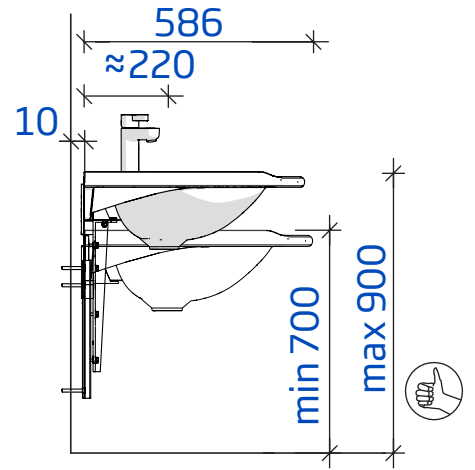

62022
62023