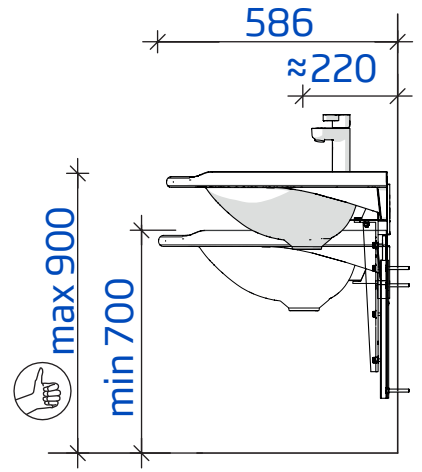

Gaius Sense Basin

62022
62023
62033
62034
+6233W

62033
62034

62022
62023

6216-Z

- x12
- x12
- x12
- x12
8x60 mm

> korpinen.com

- 1x
- 1x
- x2
- x2
- x2
- x2
- x2
- x2

x300

Gaius Water Trap
Installation instruction

> korpinen.com

- x2
- x2
- x8
- x8
- x4

+ 62033
62034

A

B

C