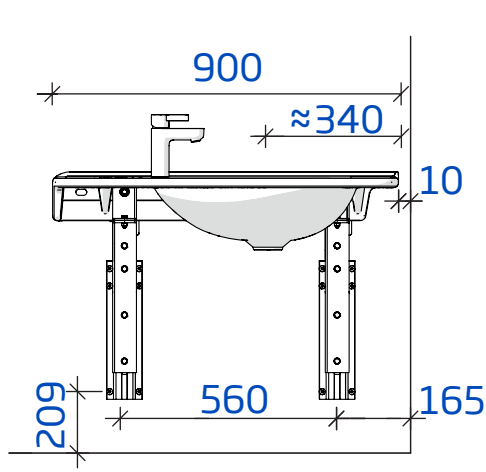

Gaius Sense Basin

62022
62023
62033
62034
+6233W

62033
62034

62022
62023

6216-Z

- x12
- x12
- x12
- x12
8x60 mm

> korpinen.com

- 1x
- 1x
- x2
- x2
- x2
- x2
- x2
- x2

x300

Gaius Water Trap
Installation instruction

> korpinen.com

- x2
- x2
- x8
- x8
- x4

+ 62033
62034

A

B

C