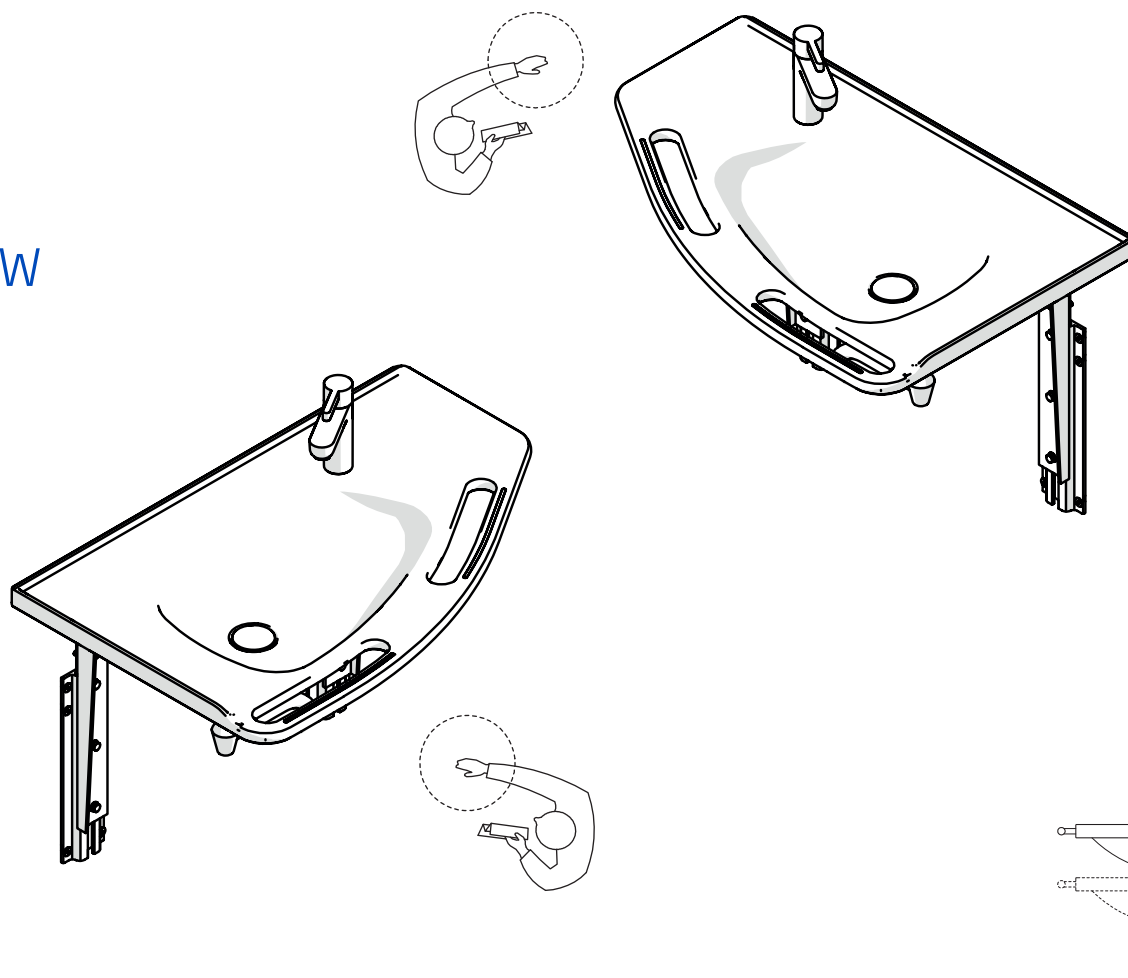

Gaius Sense Basin

62022
62023
62033
62034
+6233W

62033
62034

62022
62023

6216-Z

- x12
- x12
- x12
- x12
8x60 mm

> korpinen.com

- 1x
- 1x
- x2
- x2
- x2
- x2
- x2
- x2

x300

Gaius Water Trap
Installation instruction

> korpinen.com

- x2
- x2
- x8
- x8
- x4

+ 62033
62034

A

B

C