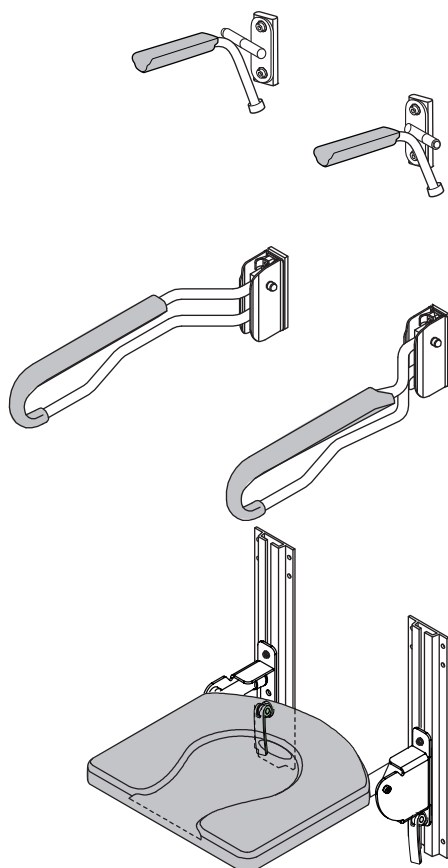

Gaius Shower Seat

17373

6520

6522

1770

17373

17373

6520
6522

1770

6216-Z

○ x12

▬ x12

○ x12

⚙ x12

8x60 mm

> korpinen.com