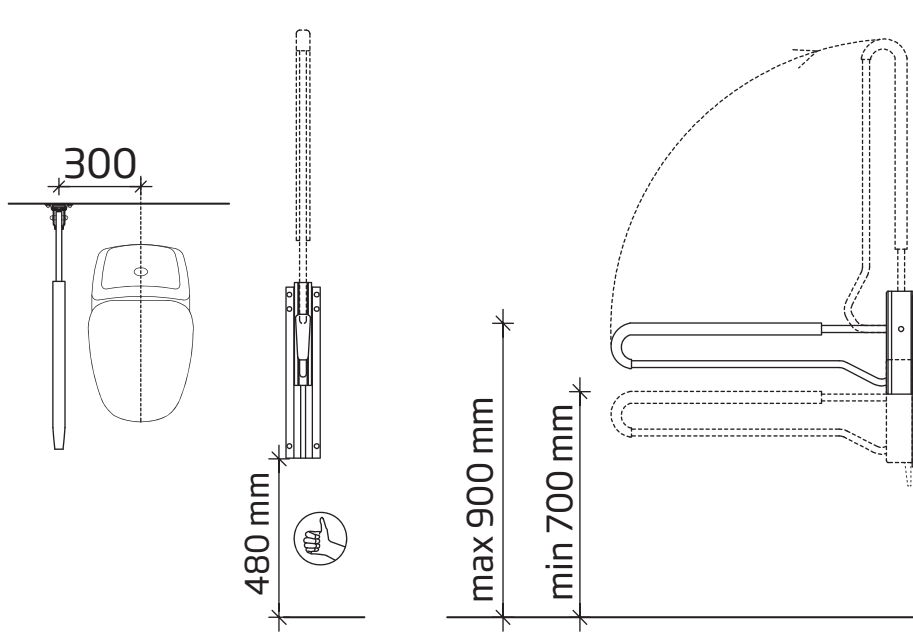

Stay 23 & 25

10123

10125

10123

10125

6214S

- x6
 - x6
 - x6
 - x6
- 8x60 mm

> korpinen.com