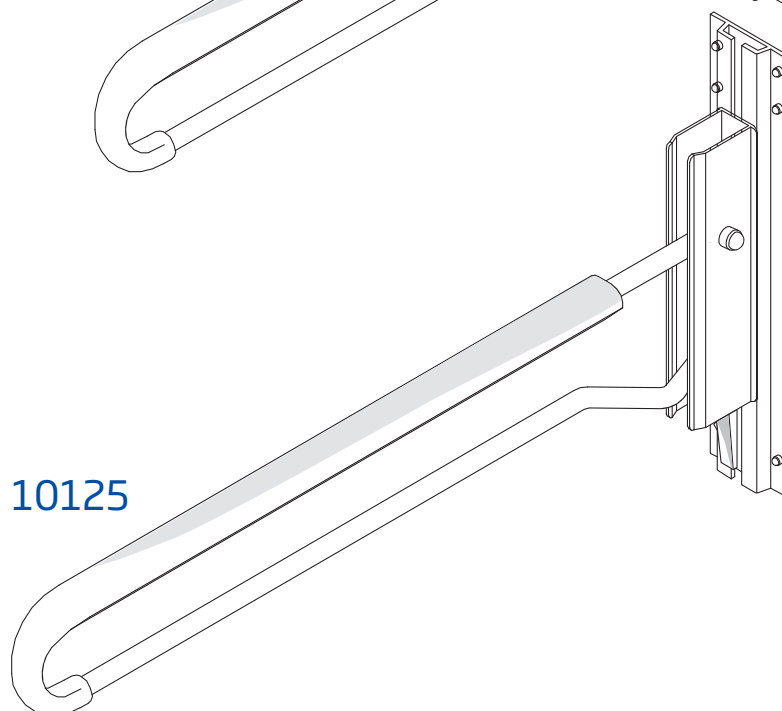

Stay 23 & 25

10123

10125

10123

10125

6214S

- x6
 - x6
 - x6
 - x6
- 8x60 mm

> korpinen.com

+

1756