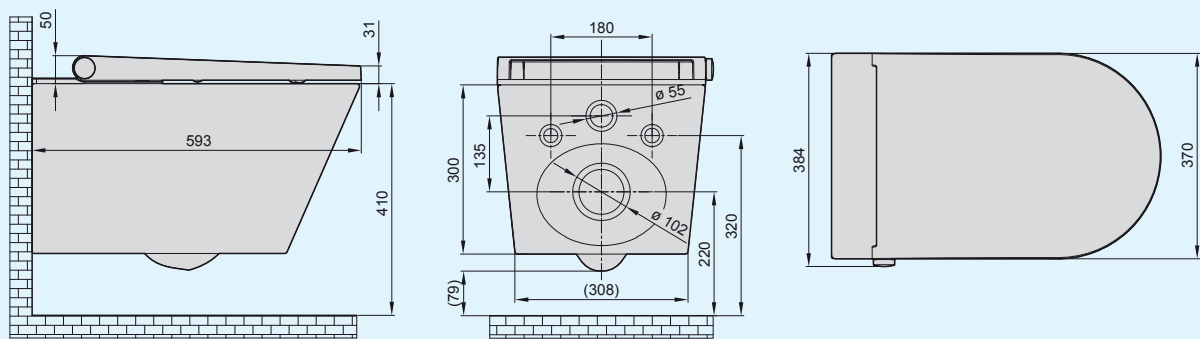

TEKNISET TIEDOT

800100 Bidé Elegant, seinäkiinnitteinen WC-istuin suihku- ja kuivaustoiminnolla, valkoinen

Leveys 384 mm

Korkeus 381 mm

Syvyys 593 mm

Yhteensopivat tuotteet:

17751 DUO sähkösäätöinen WC-istuimen korkeudensäätölaite

17771 Suojakotelo, ilman säätömahdollisuutta (mitat tilauksen mukaan)

177800 WC-istuimen asennusteline

SC17800 Elevate sähkösäätöinen WC-istuimen korkeudensäätölaite