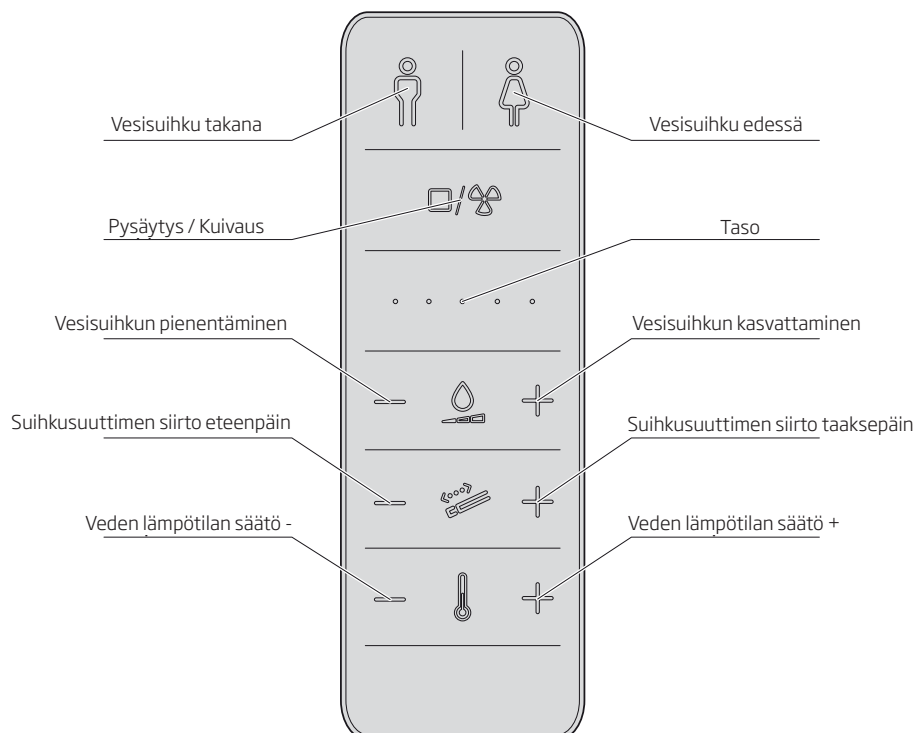

Käsiohjain

KORPINEN
- A PART OF AddLife