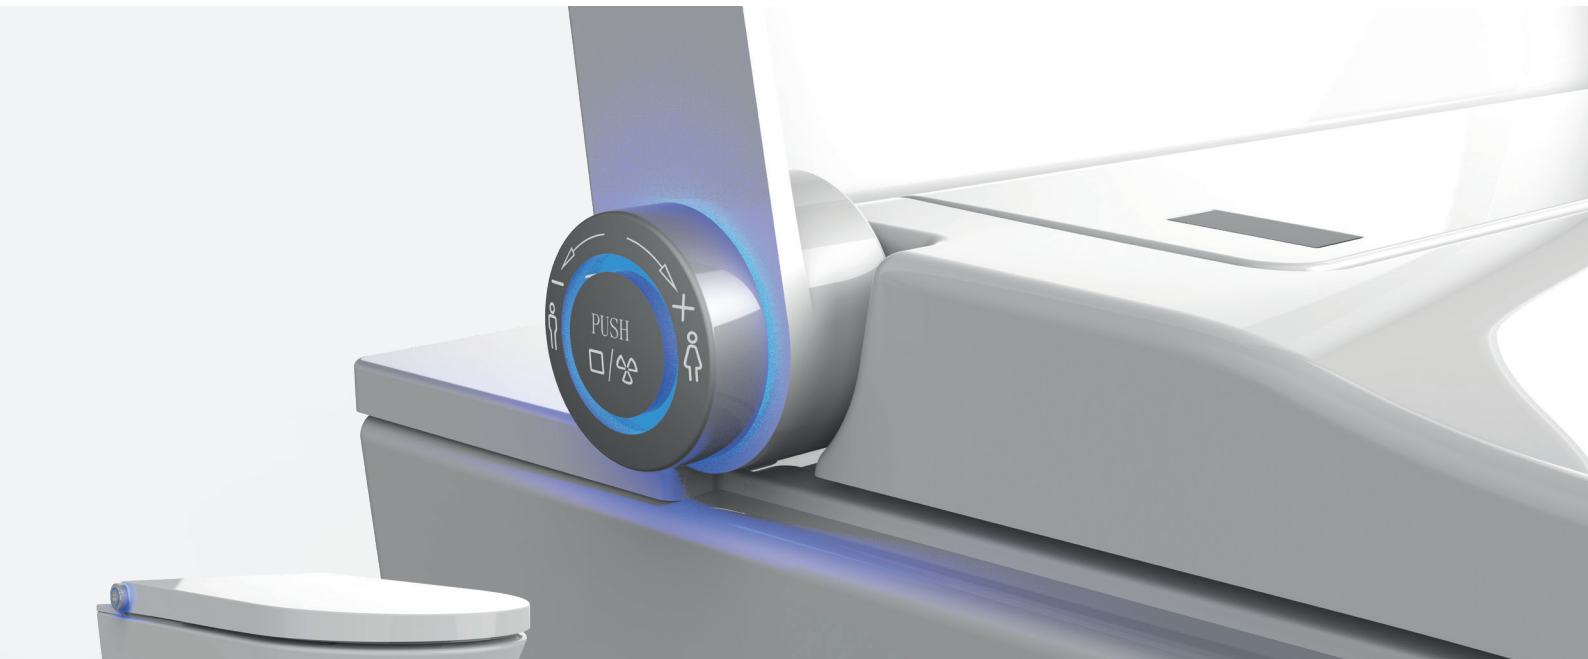

Bidé Elegant

WC-istuin pesu- ja kuivaustoiminnolla

Bidé Elegant, pesevä ja kuivaava WC-istuin, tuo arkeen luksusta. Eleganti kokonaisuus näyttää tavalliselta WC-istuimelta, mutta kätkee sisäänsä ultramodernia tekniikkaa. Kaikki toiminnot on piilotettu kannen alle. Sen käyttöön ja miellyttävään lopputulokseen tottuu niin helposti, että sitä alkaa kaivata myös oman kodin ulkopuolella. Erityisen hyvin pesevä WC-istuin sopii hoivakotiympäristöön, missä se helpottaa itsenäistä WC:ssä käyntiä ja lisää käyttäjän yksityisyyttä.

Pesutoiminnot

- Takapesu
- Intiimialueiden pesu
- Liikkuva suihkupää - eteen/taakse liikkuva pesusuutin sekä manuaalisesti säädettävä pesusuutin.
- Veden lämpötilan säätö

Mukavuus

- Helppokäyttöinen käsiohjain, seinäpidikkeellä
- Veden lämpötilan säätö
- Vesisuihkun voimakkuuden säätö
- Pesusuuttimen etäisyyden säätö
- Soft Close -kansi sulkeutuu pehmeästi

Turvallisuus

- Istuinkannen saranat ruostumatonta terästä
- CE-merkintä
- Piilotettu vesi- ja sähköliitäntä
- IP44

Asennus

- Asennetaan kuten tavallinen seinäkiinnitteinen WC-istuin
- Voidaan asentaa yleisimpiin WC- asennustelineisiin
- Vesi- ja sähköliitäntä WC-istuimen takana
- Sähköverkon jännite 230 V, taajuus 50 Hz

Bidé Elegant on asennettavissa sähkösäätöisiin WC-istuimen korkeudensäätölaitteisiimme Gaius Duo (17751) tai Elevate (SC17800).

KORPINEN

- A PART OF AddLife

TEKNISET TIEDOT

800100 Bidé Elegant, seinäkiinnitteinen WC-istuin suihku- ja kuivaustoiminnolla, valkoinen