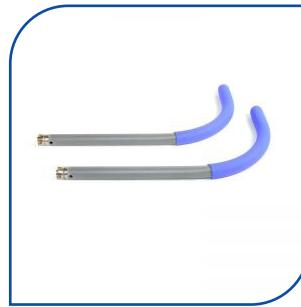

# OSAT

**Tukiratkaisun runko**  
Tuotenumro SC10002

**Istuinosa (vakio)**  
Tuotenumro SC10041

**Suora käsituki, pari**  
Tuotenumro SC10052

**Taivutettu käsituki, pari**  
Tuotenumro SC10053

**Eteen taivutettu käsituki, pari**  
Tuotenumro SC10051

**Taivutettu käsituki, lyhyt, pari**  
Tuotenumro SC10084

**Tukikahvat eteen, pari**  
Tuotenumro SC10054

**Jalkatuki**  
Tuotenumro SC10039

**Tukirauta jalkatuen tilalle**  
Tuotenumro SC10038

**Tukikahvojen asennusputki**  
Tuotenumro SC10031

**Lukkotappi**  
Tuotenumro SC10008

**Lukkopallo**  
Tuotenumro SC10009

**Jalkatulppa, muovia**  
Tuotenumro SC10057

**Sovitinpala**  
Tuotenumro SC10058

**WC-istuinosan asennusosat**  
Tuotenumro SC10099