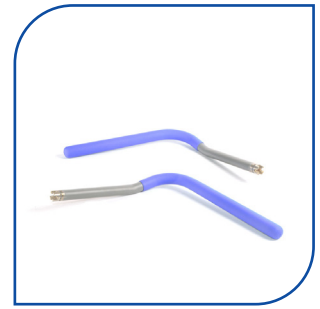

# OSAT

**Tukiratkaisun runko**  
Tuotenumro SC10002

**Istuinosa (vakio)**  
Tuotenumro SC10041

**Suora käsituki, pari**  
Tuotenumro SC10052

**Taivutettu käsituki, pari**  
Tuotenumro SC10053

**Eteen taivutettu käsituki, pari**  
Tuotenumro SC10051

**Taivutettu käsituki, lyhyt, pari**  
Tuotenumro SC10084

**Tukikahvat eteen, pari**  
Tuotenumro SC10054

**Jalkatuki**  
Tuotenumro SC10039

**Tukirauta jalkatuen tilalle**  
Tuotenumro SC10038

**Tukikahvojen asennusputki**  
Tuotenumro SC10031

**Lukkotappi**  
Tuotenumro SC10008

**Lukkopallo**  
Tuotenumro SC10009

**Jalkatulppa, muovia**  
Tuotenumro SC10057

**Sovitinpala**  
Tuotenumro SC10058

**WC-istuinosan asennusosat**  
Tuotenumro SC10099