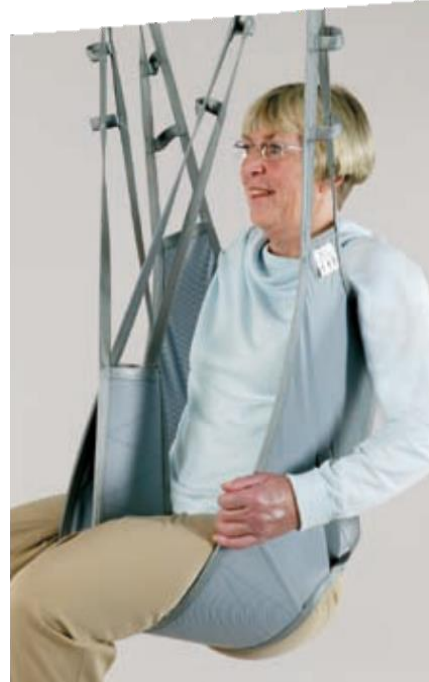

KORPINEN

ROFOX™
BETTER WAYS TO BETTER DAYS

Nostinliinat

Mukavuutta ja turvallisuutta

DOMINO NOSTINLIINAT

Domino nostinliinat ovat valmistettu mukavasta ja vahvasta polyesterkankaasta. Nostinliinan sisäpuoli on viimeistelty puuvillamaiseksi, joka antaa mukavuutta avustettavalle samalla varmistaen, ettei nostinliina liu'u. Materiaali on paloa hidastavaa

Domino Hygiene sisältää turvavyön. Soveltuu istuma-asentosiirtoihin. Sopii pesu- ja WC-käynteihin.

Domino Active. Tukee vartaloa olkapäiden korkeudelle. Helppokäyttöinen, sillä jalka- ja selkäosat ovat pehmustettu erityisellä vaahtomateriaalilla. Turvavyö lisävarusteena.

Domino Classic. Sopii henkilöille, joilla pään ja kehon hallinta heikkoa. Soveltuu nostamiseen makuulta. Ylimääräinen vaahtomuovipehmuste jaloissa, vartalossa sekä pääosassa lisää mukavuutta.

Domino Thorax. Vain seisomanojastimelle. Ainutlaatuinen muotoiltu kainalopehmuste. Paras mahdollinen tuki pystyasennossa. Voidaan toimittaa myös ilman pehmustusta kainaloiden alla.