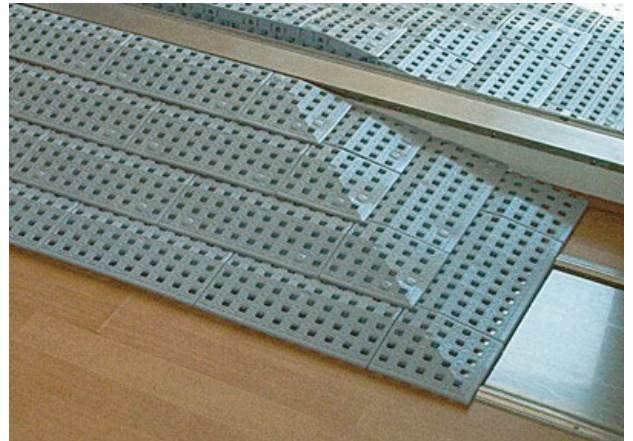

Excellent- kynnysluiskat

Excellent systems

Excellent-materiaalin avulla kynnyksien luiskaukset valmistuvat helposti. Osien avulla löytyy jokaiseen kynnykseen sopivan korkuinen luiskaus. Excellent-luiskat on valmistettu hajuttomasta, myrkyttömästä ja kierrätettävästä LDPE -muovista.

Valikoimassamme on valmiita kynnysluiskia erikorkuisille kynnyksille. Excellent-luiskia voidaan lisäksi muokata juuri oikean korkuiseksi, levyiseksi tai syvyiseksi. Kynnysluiskiinkin voidaan liittää säätöpaloja ja ulkokulmaan lähestymistä helpottava luiskaus.

Lisävarusteita ovat mm. tarrakiinnitys, ulkokulmat sekä säätöpala jolla luiskan korkeutta voidaan nostaa 2-16 mm korkeammalle.

Excellent materiaalilla voidaan tehdä jopa tasojen korotuksia. Parvekkeen tai terassin korotus käy helposti Excellent 54 mm korotuspaloilla.

Excellent osia toimitetaan myös tukkupakkauksina. valitsemisessa ja laskee parvekkeen tai terassin korotuksen.

säätöpala