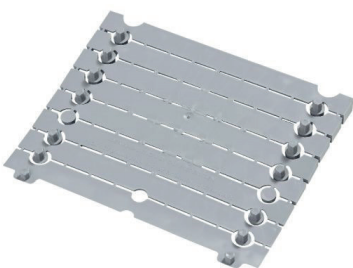

Excellent- kynnysluiskat

Excellent systems

Excellent-materiaalin avulla kynnyksien luiskaukset valmistuvat helposti. Osien avulla löytyy jokaiseen kynnykseen sopivan korkuinen luiskaus. Excellent-luiskat on valmistettu hajuttomasta, myrkyttömästä ja kierrätettävästä LDPE -muovista.

Valikoimassamme on valmiita kynnysluiskia erikorkuisille kynnyksille. Excellent-luiskia voidaan lisäksi muokata juuri oikean korkuiseksi, levyiseksi tai syvyiseksi. Kynnysluiskiinkin voidaan liittää säätöpaloja ja ulkokulmaan lähestymistä helpottava luiskaus.

Lisävarusteita ovat mm. tarrakiinnitys, ulkokulmat sekä säätöpala jolla luiskan korkeutta voidaan nostaa 2-16 mm korkeammalle.

Excellent materiaalilla voidaan tehdä jopa tasojen korotuksia. Parvekkeen tai terassin korotus käy helposti Excellent 54 mm korotuspaloilla.

Excellent osia toimitetaan myös tukkupakkauksina. valitsemisessa ja laskee parvekkeen tai terassin korotuksen.

säätöpala