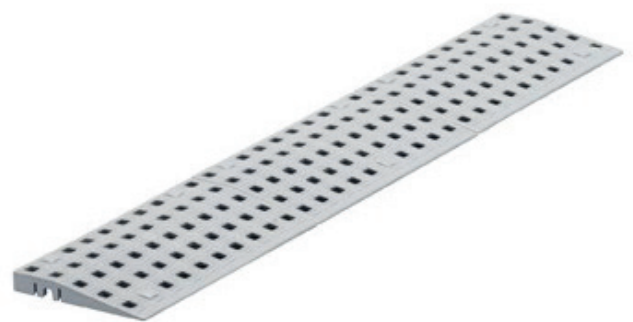

Excellent- kynnysluiskat

Excellent systems

Excellent-materiaalin avulla kynnyksien luiskaukset valmistuvat helposti. Osien avulla löytyy jokaiseen kynnykseen sopivan korkuinen luiskaus. Excellent-luiskat on valmistettu hajuttomasta, myrkyttömästä ja kierrätettävästä LDPE -muovista.

Valikoimassamme on valmiita kynnysluiskia erikorkuisille kynnyksille. Excellent-luiskia voidaan lisäksi muokata juuri oikean korkuiseksi, levyiseksi tai syvyiseksi. Kynnysluiskiinkin voidaan liittää säätöpaloja ja ulkokulmaan lähestymistä helpottava luiskaus.

Lisävarusteita ovat mm. tarrakiinnitys, ulkokulmat sekä säätöpala jolla luiskan korkeutta voidaan nostaa 2-16 mm korkeammalle.

Excellent materiaalilla voidaan tehdä jopa tasojen korotuksia. Parvekkeen tai terassin korotus käy helposti Excellent 54 mm korotuspaloilla.

Excellent osia toimitetaan myös tukkupakkauksina. valitsemisessa ja laskee parvekkeen tai terassin korotuksen.

säätöpala