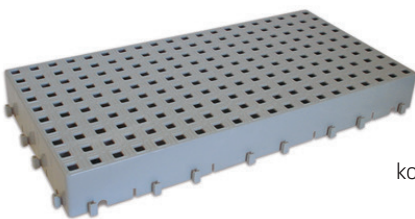

korotuspala

tarrakiinnitys

Valmiit Excellent kynnysluiskat

tuotenro	korkeus cm	leveys cm	syvyys cm
Ex12660	1,8	75	12,5
Ex12658	3,6	75	25
Ex12654	5,4	75	37,5
Ex12655	7,2	75	50
Ex12662	9	75	62,5