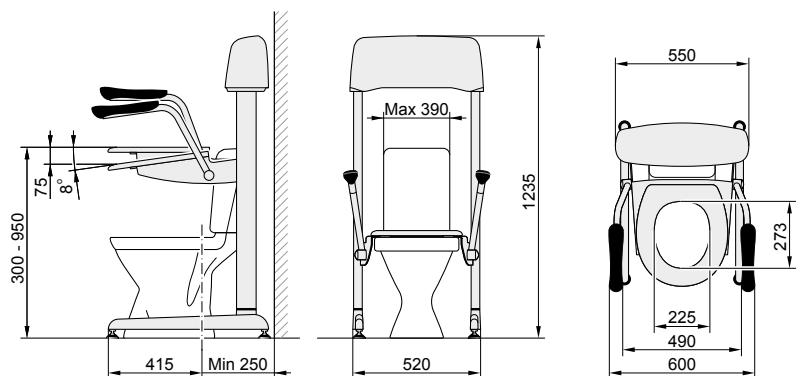

Lift-nostin on käyttäjien valinta

- Riittävä nostokorkeus (950 mm) antaa hyvän tuen koko laskun ja nousun ajan myös pitkille ihmisille.
- Nostimen istuin voi olla suorassa tai kaltevassa asennossa (8 asteen kulmassa).
- Nostokapasiteetti 160 kiloa.
- Ylös kääntyvät käsituet.
- Helppo asentaa.
- Helppo puhdistaa.
- Hyvä muotoilu.
- Akkukäyttöinen.
- Yhteensopiva Bidetten, pesevän wc-istuimen, ja Gripo-nousutangon kanssa

Lift-nostin, lattiamalli
Tuotenro SC10701

Lattiamalli sijoitetaan suoraan kylpyhuoneen lattialle. Nostin kiinnitetään WC-istuimeen.

Lift-nostin, seinämalli
Tuotenro SE10702

Seinäkiinnitteinen malli kiinnitetään kylpyhuoneen seinään. Vapauttaa lattiatilaa pyörätuolille.

Tekniset tiedot:

- Nostokapasiteetti 160 kg
- Suurin nostokorkeus lattiasta 950 mm
- Kokonaispaino 31 kg
- Käyttöjännite 24 VDC (akku)
- CE-merkintä
- IP 65

Lisävarusteita

Pehmustettu istuin
Sininen:
Tuotenro SC10399
Valkoinen:
Tuotenro SC10398